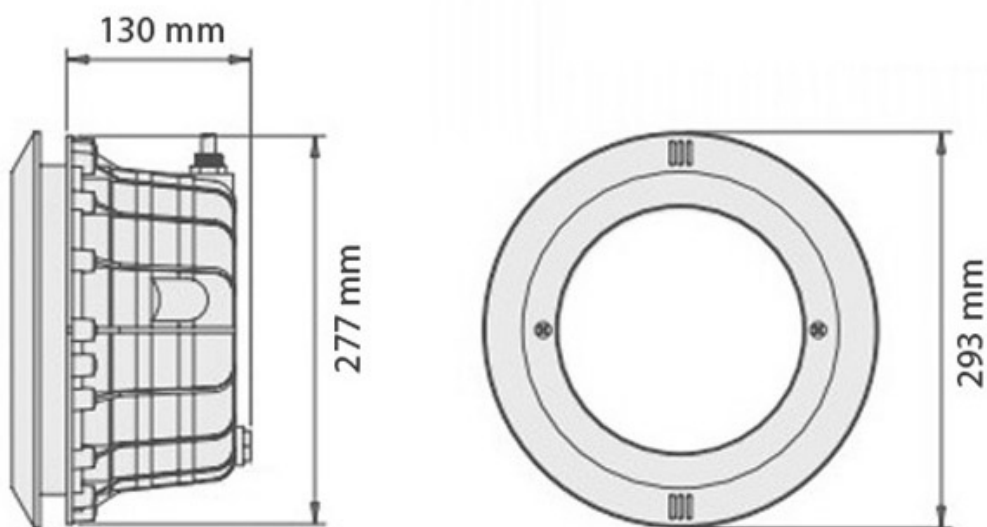

ESQUEMA DE INSTALACIÓN