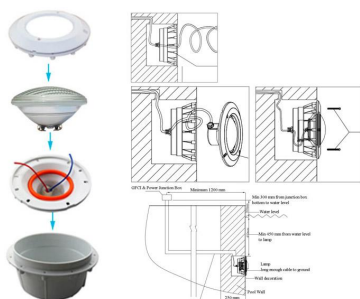

Instalación