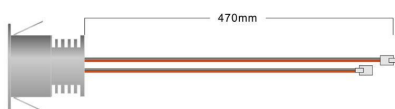

Fácil instalación, larga vida de la lámpara, más de 40.000 horas, libre de mantenimiento.

ESQUEMA DE INSTALACIÓN

Instalación

GALERIA

AVISO

Datos sujetos a cambios sin aviso. Excepto errores y omisiones. Asegúrese de utilizar el archivo más reciente posible.