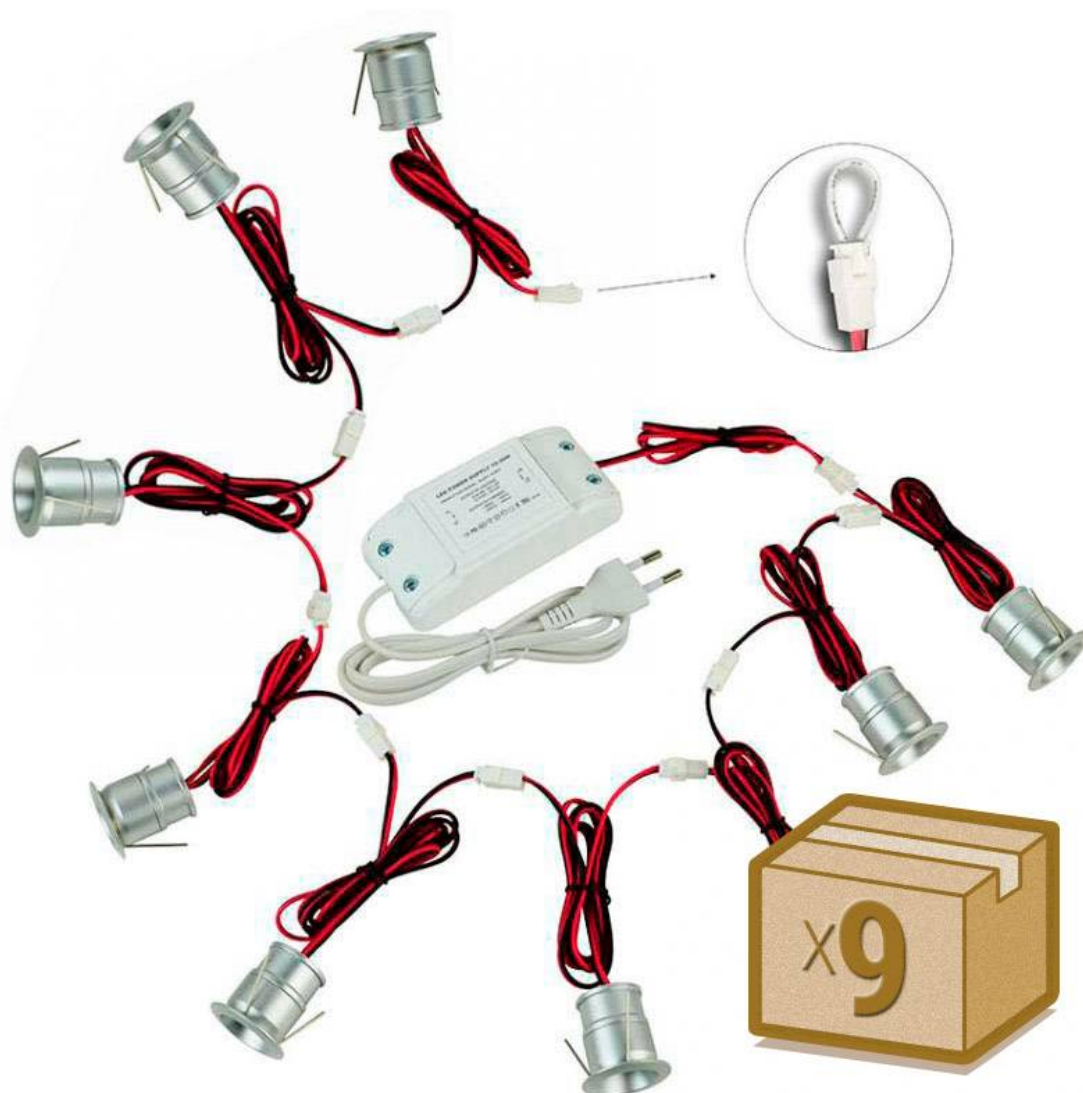

PACK 9 x Foco Led VOLTA MINI, 9x1W

Pack de 9 Spot Led empotrable de muy reducido tamaño incluye alimentador de corriente constante. Ideal para crear cortinas de luz, iluminación de objetos, instalación en vitrinas, balizas, decoración, etc. Mínima emisión de calor y consumo.

Referencia

LD1010164

Color de luz

Blanco neutro

Dimensiones del producto

20x25x55mm

Dimensiones del packaging

20x25x12cm

Ficha técnica

PACK 9 x Foco Led VOLTA MINI, 9x1W

LEDBOX®

de 1/4 respecto a las **lámparas halógenas**, y 1/15 de la **lámparas incandescentes**, en las mismas condiciones de iluminación.

Driver incluido: 18-34VDC 350mA.

Fácil instalación, larga vida de la lámpara, más de 40.000 horas, libre de mantenimiento.

ESQUEMA DE INSTALACIÓN

Instalación

GALERIA

AVISO

Datos sujetos a cambios sin aviso. Excepto errores y omisiones. Asegúrese de utilizar el archivo más reciente posible.