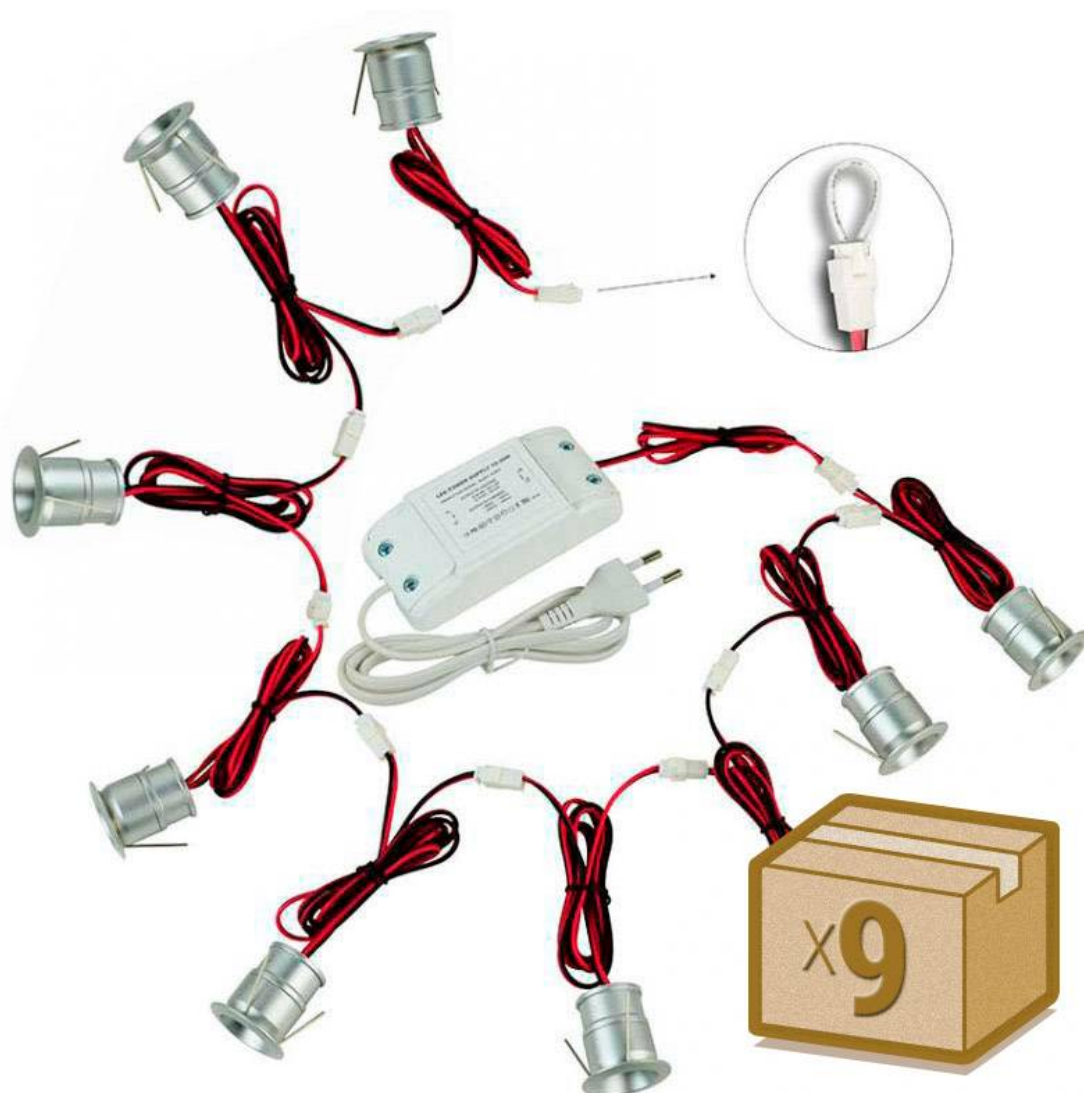

PACK 9 x Foco Led VOLTA MINI, 9x1W, Regulable TRIAC

Pack de 9 Spot Led empotrable de muy reducido tamaño incluye alimentador de corriente constante. Ideal para crear cortinas de luz, iluminación de objetos, instalación en vitrinas, balizas, decoración, etc. Mínima emisión de calor y consumo.

Referencia

LD1010165

Color de luz

Blanco neutro Regulable

Dimensiones del producto

20x25x55mm

Dimensiones del packaging

20x25x12cm

Ficha técnica

PACK 9 x Foco Led VOLTA MINI, 9x1W, Regulable TRIAC

LEDBOX®

Tiene un tamaño super reducido que lo hacen ideal para crear cortinas de luz, iluminación de objetos, instalación en vitrinas, balizas, decoración, etc.

ESQUEMA DE INSTALACIÓN

Instalación

GALERIA

Ficha técnica

PACK 9 x Foco Led VOLTA MINI, 9x1W, Regulable TRIAC

LEDBOX®

AVISO

Datos sujetos a cambios sin aviso. Excepto errores y omisiones. Asegúrese de utilizar el archivo más reciente posible.