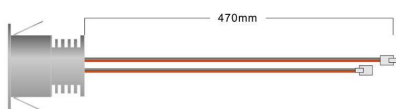

ESQUEMA DE INSTALACIÓN

Instalación

GALERIA

Ficha técnica

PACK 9 x Foco Led VOLTA MINI, 9x1W, Regulable TRIAC

LEDBOX®

AVISO

Datos sujetos a cambios sin aviso. Excepto errores y omisiones. Asegúrese de utilizar el archivo más reciente posible.