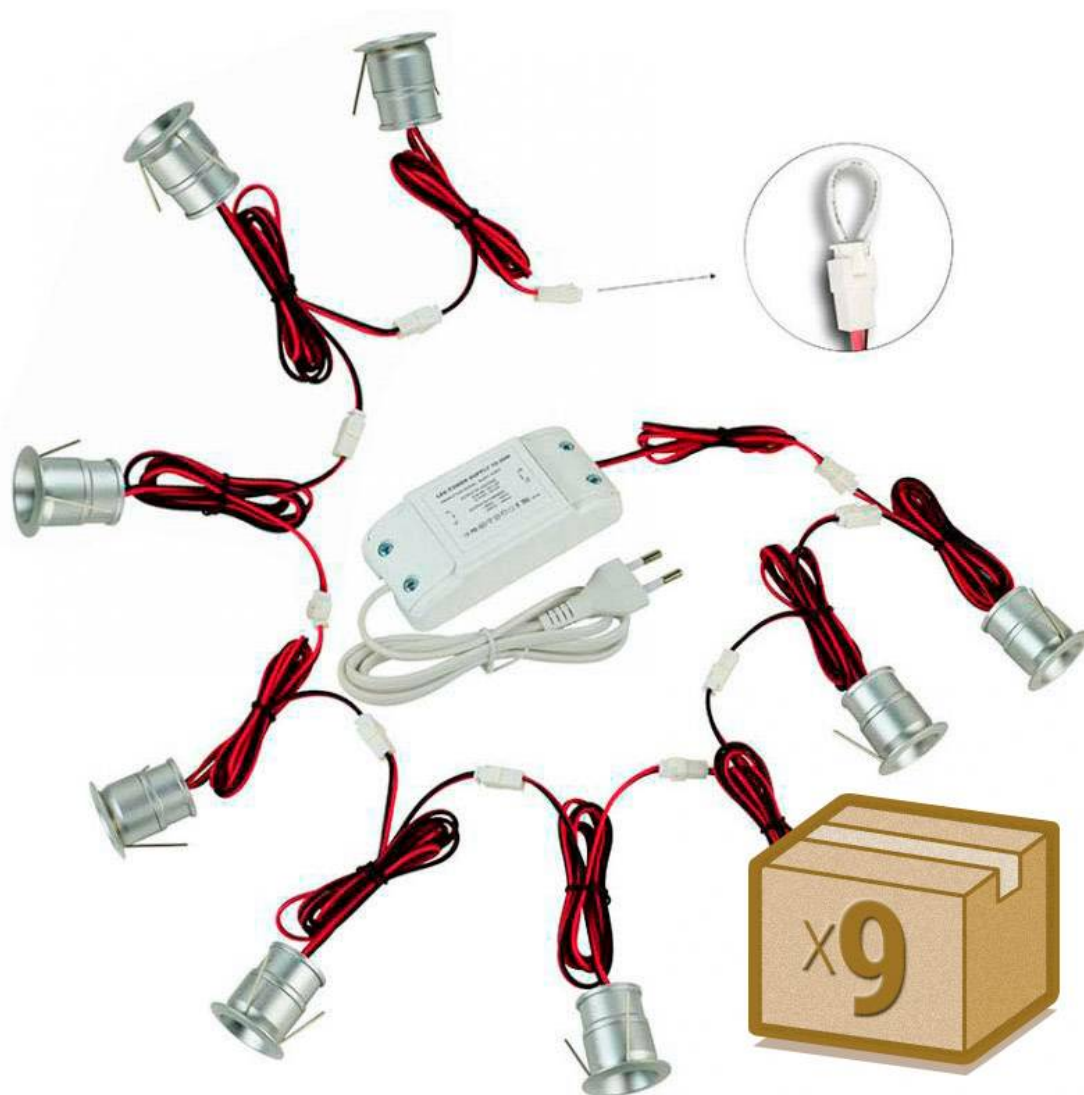

PACK 9 x Foco Led VOLTA MINI, 9x1W, Regulable TRIAC

Pack de 9 Spot Led empotrable de muy reducido tamaño incluye alimentador de corriente constante. Ideal para crear cortinas de luz, iluminación de objetos, instalación en vitrinas, balizas, decoración, etc. Mínima emisión de calor y consumo.

Referencia

LD1010165

Color de luz

Blanco neutro Regulable

Dimensiones del producto

20x25x55mm

Dimensiones del packaging

20x25x12cm

Ficha técnica

PACK 9 x Foco Led VOLTA MINI, 9x1W, Regulable TRIAC

LEDBOX®

Tiene un tamaño super reducido que lo hacen ideal para crear cortinas de luz, iluminación de objetos, instalación en vitrinas, balizas, decoración, etc.

ESQUEMA DE INSTALACIÓN

Instalación

GALERIA

Ficha técnica

PACK 9 x Foco Led VOLTA MINI, 9x1W, Regulable TRIAC

LEDBOX®

AVISO

Datos sujetos a cambios sin aviso. Excepto errores y omisiones. Asegúrese de utilizar el archivo más reciente posible.