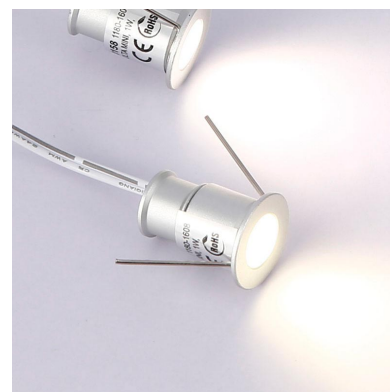

Referencia

LD1010165

Color de luz

Blanco neutro Regulable

Dimensiones del producto

20x25x55mm

Dimensiones del packaging

20x25x12cm

Certificados

CE
ROHS
ECORAEE

DETALLES

Fabricado en aluminio de alta calidad y acabado silver. Con chip led EPISTAR de alta calidad y luminosidad. Alto índice

de reproducción cromática (**CRI**), que muestra el color real de forma natural.

Un gran ahorro de energía. El consumo de electricidad es

de 1/4 respecto a las **lámparas halógenas**, y 1/15 de la **lámparas incandescentes**, en las mismas condiciones de iluminación.

Fácil instalación, larga vida de la lámpara, más de 40.000 horas, libre de mantenimiento.

ESQUEMA DE INSTALACIÓN

Instalación

GALERIA

Ficha técnica

PACK 9 x Foco Led VOLTA MINI, 9x1W, Regulable TRIAC

LEDBOX®

AVISO

Datos sujetos a cambios sin aviso. Excepto errores y omisiones. Asegúrese de utilizar el archivo más reciente posible.