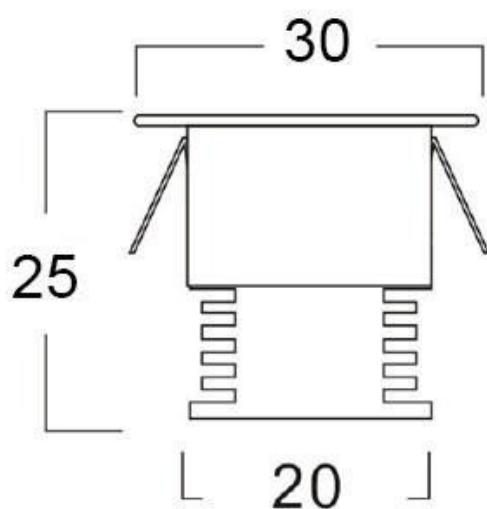

ESQUEMA DE INSTALACIÓN

Instalación