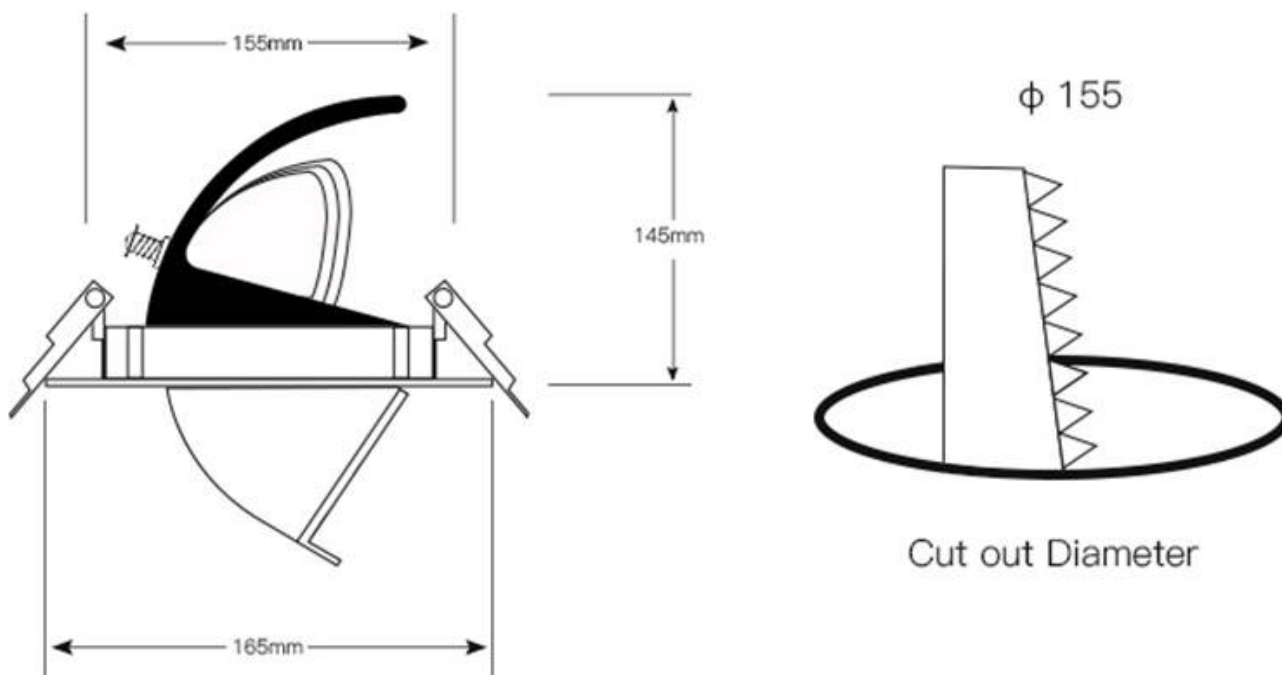

ESPECIFICACIONES

Potencia	35W
Flujo luminoso	3340lm
Ángulo de apertura	60º
Temperatura de color	6000K
CRI	85
Número de leds	90X0.4W
Alimentación	AC220V
Tensión de funcionamiento	220-240VAC
Chip	Samsung COB
Forma y corte	Circular 155mm
Movilidad	Basculante
Interior-exterior	Interior
Aislamiento eléctrico	Luminaria de clase I
Etiqueta energética	A++

Referencia

LD1010643

Color de luz

Blanco frío

Dimensiones del producto

165x165x145mm

Dimensiones del packaging

19x19x17cm

planos verticales y/o la acentuación de objetos.

Ideal para iluminación de centros comerciales, oficinas, tiendas, restaurantes, exteriores, exposiciones, salones, etc.

ESQUEMA DE INSTALACIÓN

GALERIA

AVISO