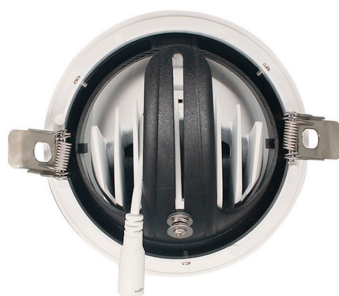

Downlight Led PRICKLUX TUBE 38W

Luminaria redonda led que se caracteriza por su diseño exclusivo y alta potencia. Downlight basculante led diseñado para la iluminación en el ámbito profesional y comercial. Ideal para iluminar planos verticales o de objetos. Restaurantes, centros comerciales, tiendas de moda, etc

ESPECIFICACIONES

Potencia	35W
Flujo luminoso	3340lm
Ángulo de apertura	60º
Temperatura de color	6000K
CRI	85
Número de leds	90X0.4W
Alimentación	AC220V
Tensión de funcionamiento	220-240VAC
Chip	Samsung COB
Forma y corte	Circular 155mm
Movilidad	Basculante
Interior-exterior	Interior
Aislamiento eléctrico	Luminaria de clase I
Etiqueta energética	A++

Ficha técnica

Downlight Led PRICKLUX TUBE 38W

LEDBOX®

en el ámbito profesional y comercial, y en cualquier proyecto de alta decoración.

Fabricado en aluminio de alta calidad y acabado lacado, con cuerpo basculante que le posibilita la iluminación de

planos verticales y/o la acentuación de objetos.

Ideal para iluminación de centros comerciales, oficinas, tiendas, restaurantes, exteriores, exposiciones, salones, etc.

ESQUEMA DE INSTALACIÓN

GALERIA

AVISO