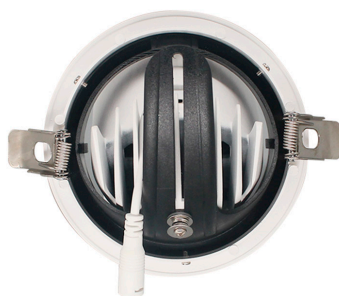

Downlight Led PRICKLUX TUBE 38W

Luminaria redonda led que se caracteriza por su diseño exclusivo y alta potencia. Downlight basculante led diseñado para la iluminación en el ámbito profesional y comercial. Ideal para iluminar planos verticales o de objetos. Restaurantes, centros comerciales, tiendas de moda, etc

35W

60°

AC220V

ESPECIFICACIONES

Potencia	35W
Flujo luminoso	3340lm
Ángulo de apertura	60°
Temperatura de color	6000K
CRI	85
Número de leds	90X0.4W
Alimentación	AC220V
Tensión de funcionamiento	220-240VAC
Chip	Samsung COB
Forma y corte	Circular 155mm
Movilidad	Basculante
Interior-exterior	Interior
Aislamiento eléctrico	Luminaria de clase I
Etiqueta energética	A++

Ficha técnica

Downlight Led PRICKLUX TUBE 38W

LED BOX[®]

en el ámbito profesional y comercial, y en cualquier proyecto de alta decoración.

Fabricado en aluminio de alta calidad y acabado lacado, con cuerpo basculante que le posibilita la iluminación de

planos verticales y/o la acentuación de objetos.

Ideal para iluminación de centros comerciales, oficinas, tiendas, restaurantes, exteriores, exposiciones, salones, etc.

ESQUEMA DE INSTALACIÓN

GALERIA

AVISO