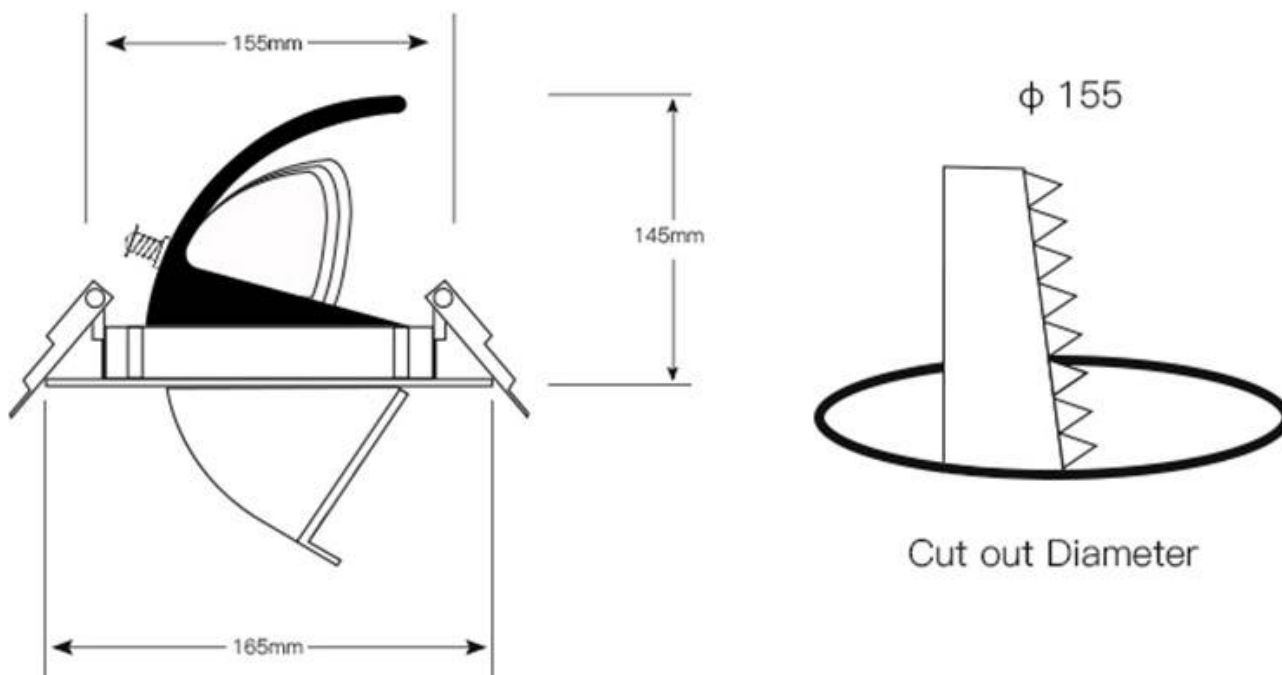

35W

60°

AC220V

ESPECIFICACIONES

Potencia	35W
Flujo luminoso	3340lm
Ángulo de apertura	60°
Temperatura de color	6000K
CRI	85
Número de leds	90X0.4W
Alimentación	AC220V
Tensión de funcionamiento	220-240VAC
Chip	Samsung COB
Forma y corte	Circular 155mm
Movilidad	Basculante
Interior-exterior	Interior
Aislamiento eléctrico	Luminaria de clase I
Etiqueta energética	A++

Referencia

LD1010643

Color de luz

Blanco frío

Dimensiones del producto

165x165x145mm

Dimensiones del packaging

19x19x17cm

planos verticales y/o la acentuación de objetos.

Ideal para iluminación de centros comerciales, oficinas, tiendas, restaurantes, exteriores, exposiciones, salones, etc.

ESQUEMA DE INSTALACIÓN

GALERIA

AVISO