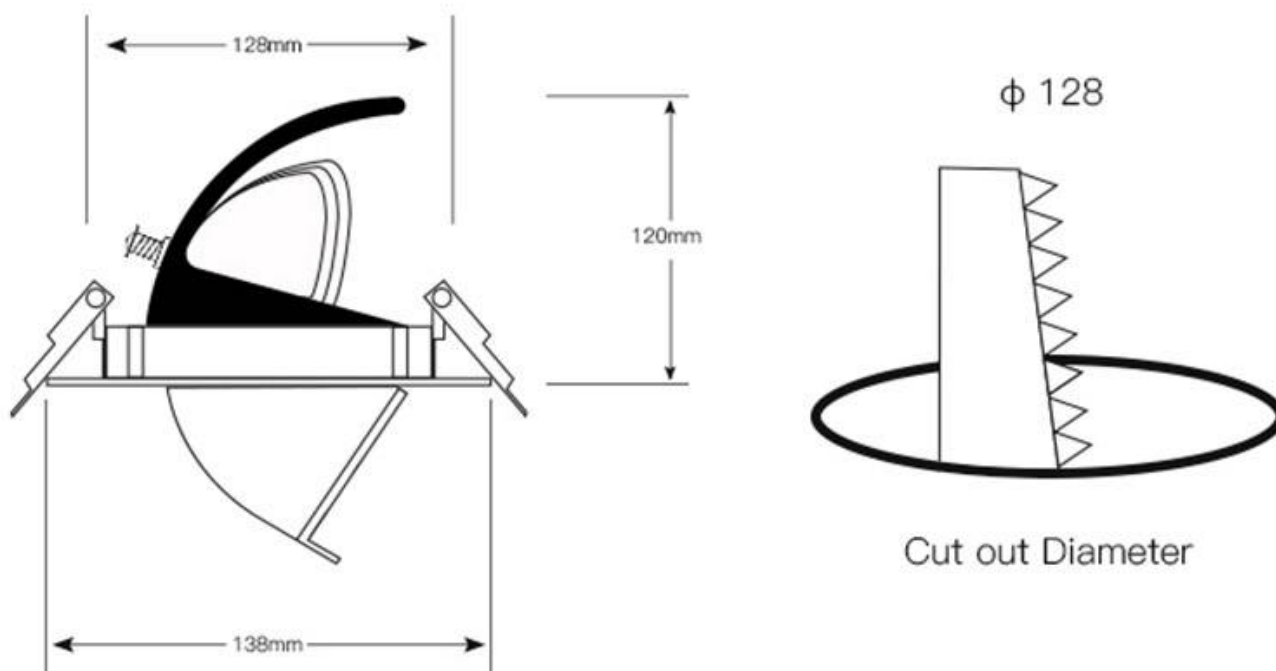

ESQUEMA DE INSTALACIÓN

Distribución lumínica