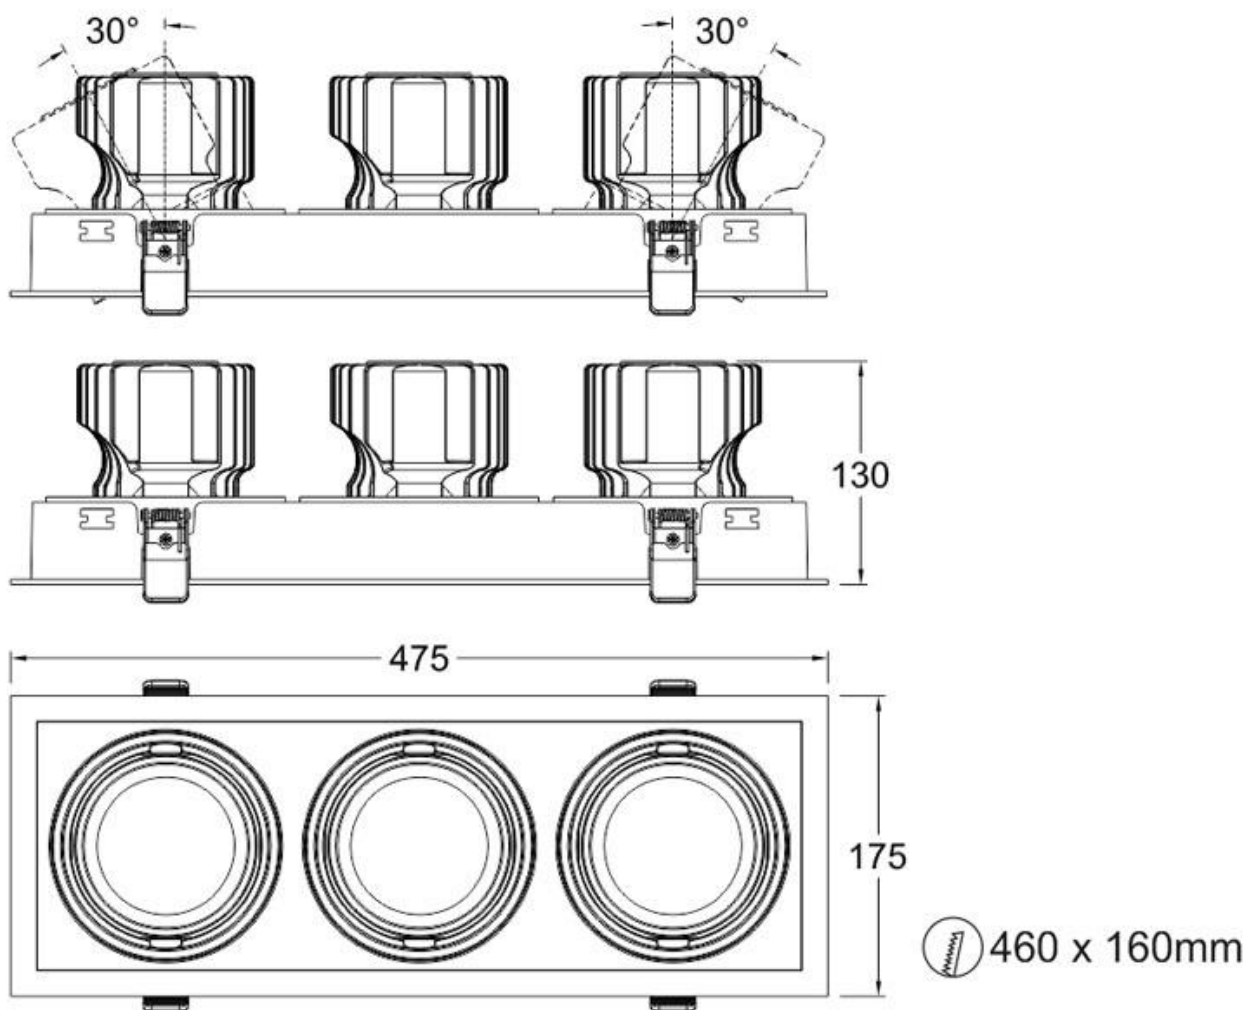

ESQUEMA DE INSTALACIÓN