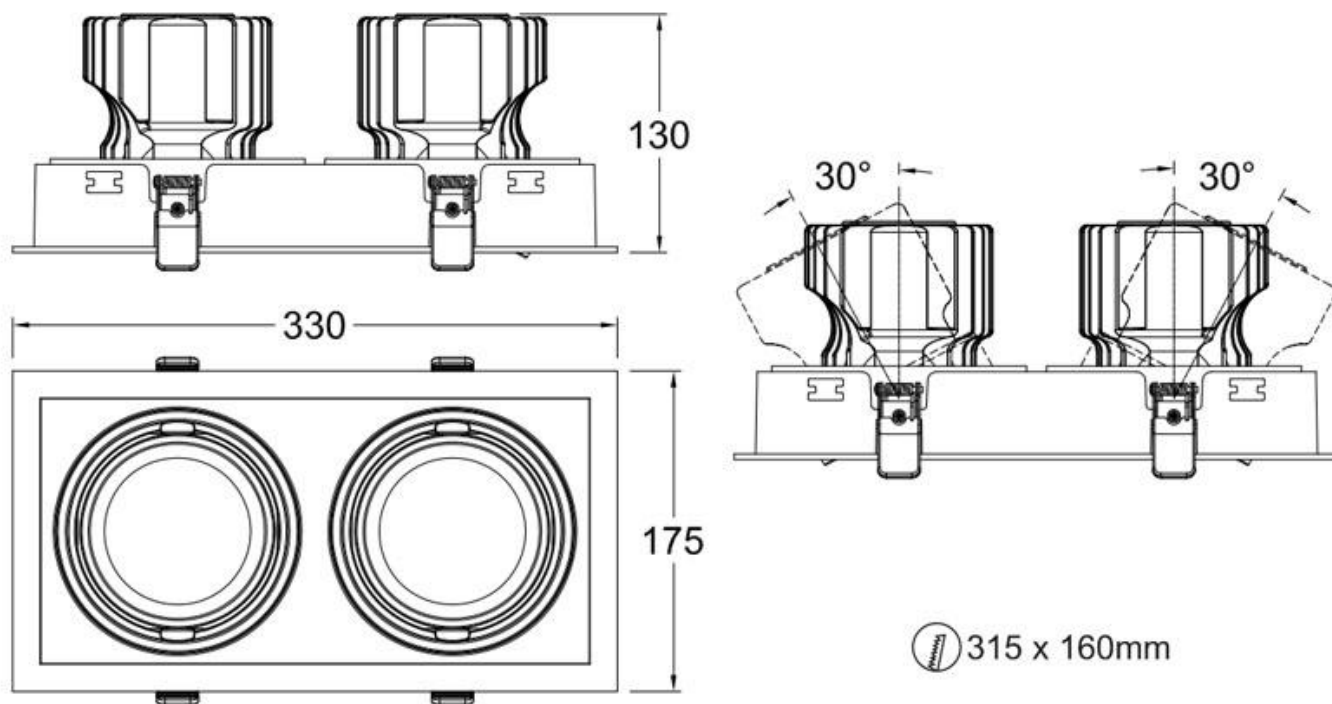

ESQUEMA DE INSTALACIÓN