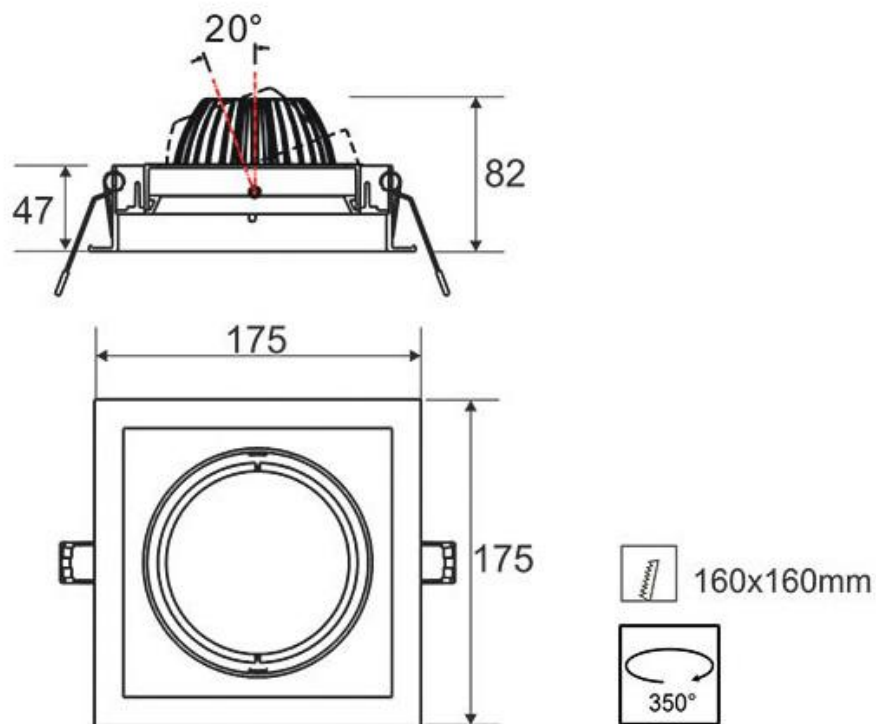

ESPECIFICACIONES

Forma y corte	Rectangular 160mm
Casquillo	GU10
Otros	Housing
Movilidad	Sistema Cárdan
Interior-exterior	Interior

Referencia

LD1010520

Dimensiones del producto

175x175x47mm

Dimensiones del packaging

20x20x6cm

Certificados

CE
ROHS
ECORAEE
TUV

DETALLES

Gabinete tipo Kardan de alta calidad para alojar lámparas led tipo **AR111**.

Así es posible hacer la composición más acertada

utilizando el gabinete y las lámparas **AR111** que mejor se ajusten a la decoración de cada ambiente. **Bombillas AR111.**

NO INCLUYE bombillas.

ESQUEMA DE INSTALACIÓN

GALERIA

AVISO

Datos sujetos a cambios sin aviso. Excepto errores y omisiones. Asegúrese de utilizar el archivo más reciente posible.