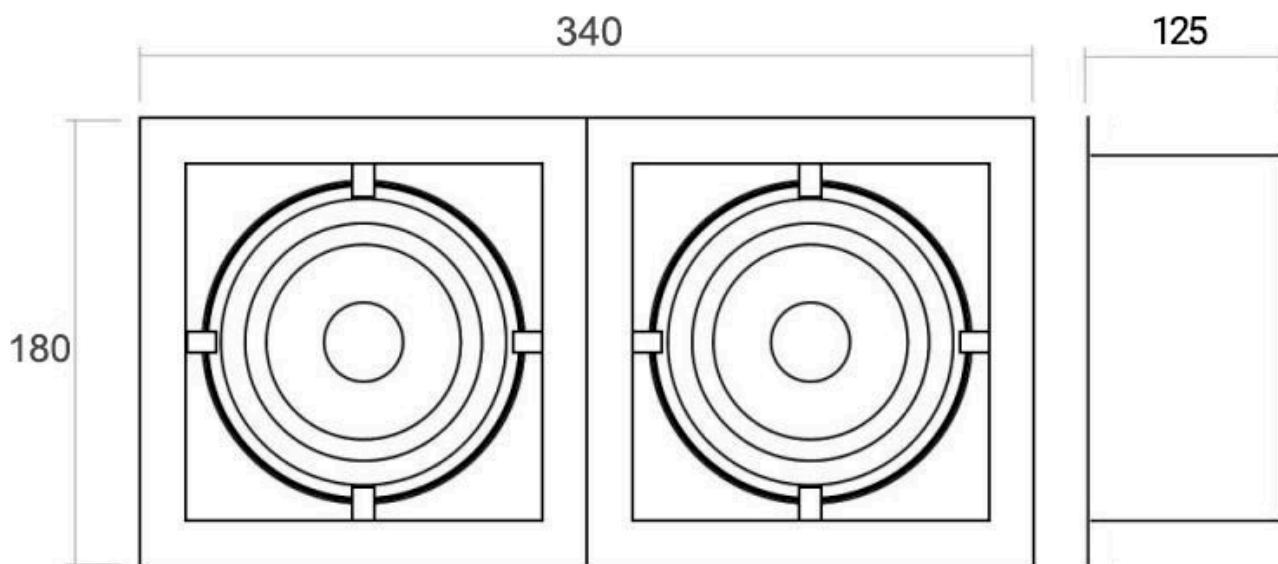

ESPECIFICACIONES

Interior-exterior

Interior

Referencia

LD1010523

Dimensiones del producto

170x330x125mm

Dimensiones del packaging

19x35x12cm

Certificados

CE

ROHS

ECORAEE

DETALLES

Gabinete tipo Kardan de alta calidad para alojar lámparas led tipo **AR111**.

Así es posible hacer la composición más acertada utilizando el gabinete y las lámparas **AR111** que mejor se

ajusten a la decoración de cada ambiente. **Bombillas AR111**. Incluye cables para bombillas G53.

Medidas de corte para empotrar: 320 x 150mm
NO INCLUYE bombillas.

ESQUEMA DE INSTALACIÓN

corte para empotrar: 320 x 150mm