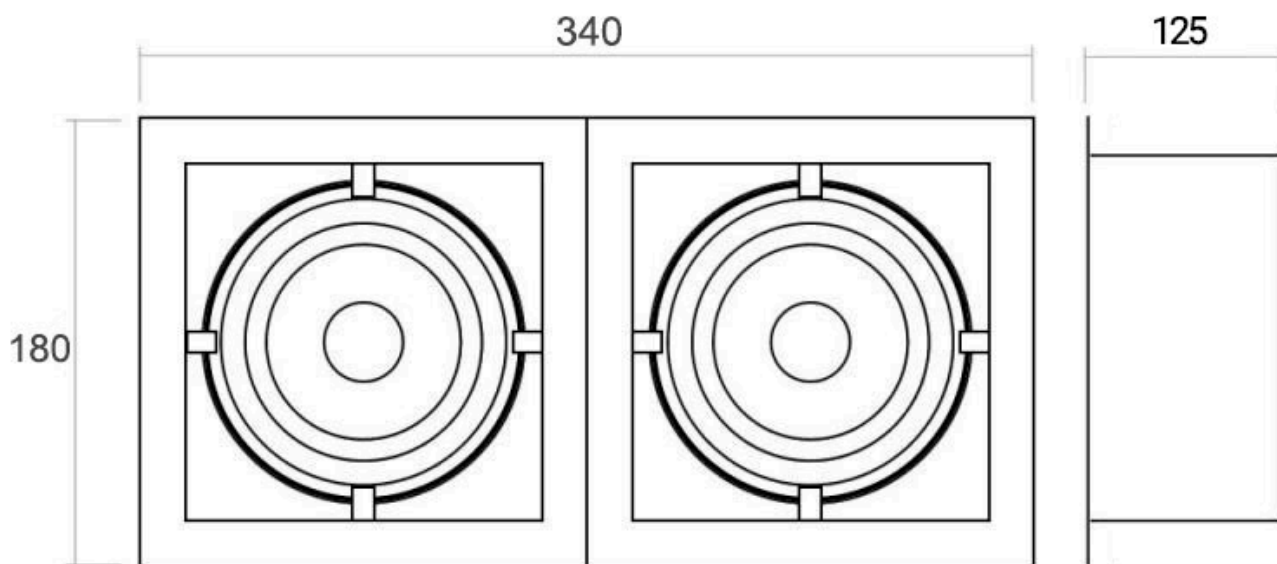

ESPECIFICACIONES

Interior-exterior

Interior

Referencia

LD1010523

Dimensiones del producto

170x330x125mm

Dimensiones del packaging

19x35x12cm

Certificados

CE
ROHS
ECORAEE

DETALLES

Gabinete tipo Kardan de alta calidad para alojar lámparas led tipo **AR111**.

Así es posible hacer la composición más acertada utilizando el gabinete y las lámparas **AR111** que mejor se

ajusten a la decoración de cada ambiente. **Bombillas AR111**. Incluye cables para bombillas G53.

Medidas de corte para empotrar: 320 x 150mm
NO INCLUYE bombillas.

ESQUEMA DE INSTALACIÓN

corte para empotrar: 320 x 150mm