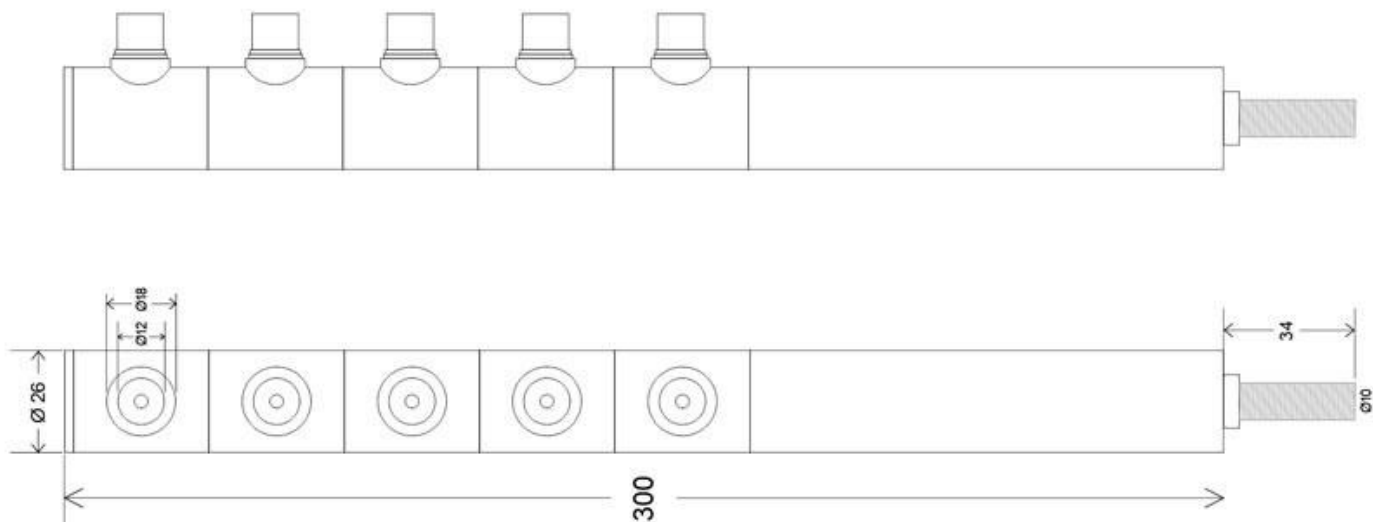

ESQUEMA DE INSTALACIÓN