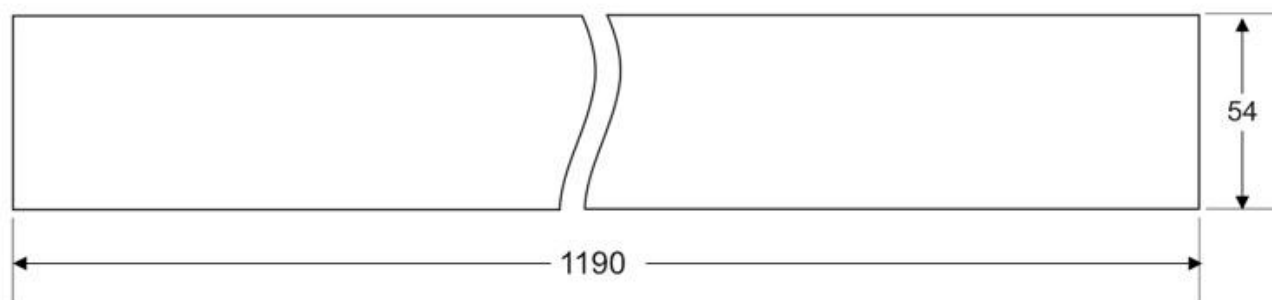

Es un verdadero punto de atracción en la decoración de

Ficha técnica

Lámpara colgante SERK UP, 50W, 120cm, TRIAC regulable

LEDBOX®

cualquier ambiente a la vez que proporciona una iluminación general y de amplia difusión.

Incluye cables de suspensión que se pueden ajustar a la medida deseada fácilmente hasta 1 metro de longitud.

ESQUEMA DE INSTALACIÓN

Distribución lumínica

H(m)	D(m)	E(lux)
1 m	3.1 m	750 lx
2 m	6.2 m	255 lx
3 m	9.3 m	133 lx
4 m	12.4 m	70 lx
5 m	15.5 m	54 lx

Beam Angle: 120°

Instalación

GALERIA

Ficha técnica

Lámpara colgante SERK UP, 50W, 120cm, TRIAC regulable

LEDBOX®

AVISO

Datos sujetos a cambios sin aviso. Excepto errores y omisiones. Asegúrese de utilizar el archivo más reciente posible.