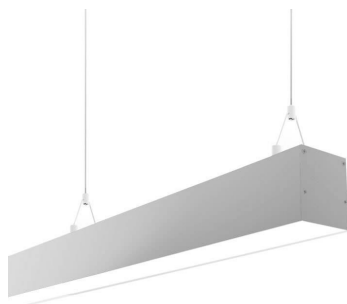

Lámpara colgante SERK UP, 50W, 120cm, TRIAC regulable

Luminaria de suspensión lineal que ofrece una iluminación general a través del difusor de policarbonato opal que crea un ambiente perfecto para cualquier estancia. Regulación de intensidad TRIAC.

ESPECIFICACIONES

Otros	Perfil con luz, Regulable, Kit todo incluido
Potencia	50W
Flujo luminoso	4950lm
Temperatura de color	4000K
Chip	Epistar SMD2835
Tira led - Tipo perfil	6suspendida
Color	aluminio
Interior-exterior	Interior
Protección IP	IP40
Estilo	moderno
Tipo de regulación	TRIAC
Estancia	salon,cocina

Incluye cables de suspensión que se pueden ajustar a la medida deseada fácilmente hasta 1 metro de longitud.

ESQUEMA DE INSTALACIÓN

Distribución lumínica

H(m)	D(m)	E(lux)
1 m	3.1 m	750 lx
2 m	6.2 m	255 lx
3 m	9.3 m	133 lx
4 m	12.4 m	70 lx
5 m	15.5 m	54 lx

Beam Angle: 120°

Instalación

GALERIA

Ficha técnica

Lámpara colgante SERK UP, 50W, 120cm, TRIAC regulable

LEDBOX®

AVISO

Datos sujetos a cambios sin aviso. Excepto errores y omisiones. Asegúrese de utilizar el archivo más reciente posible.