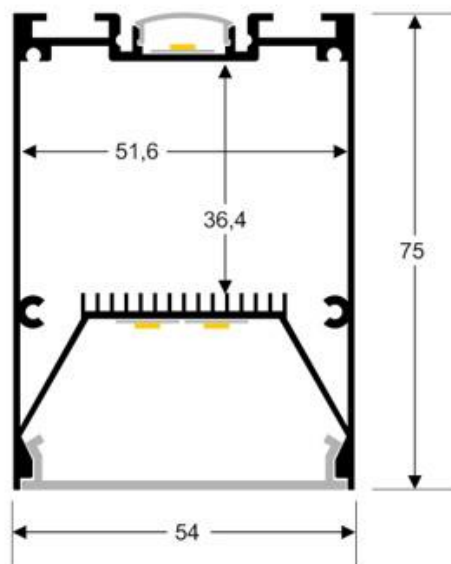

Referencia

LD1010547

Color de luz

Blanco neutro Regulable

Dimensiones del producto

75x1190x54mm

Dimensiones del packaging

9x125x6cm

Es un verdadero punto de atracción en la decoración de

Ficha técnica

Lámpara colgante SERK UP, 50W, 120cm, TRIAC regulable

LEDBOX®

cualesquier ambiente a la vez que proporciona una iluminación general y de amplia difusión.

Incluye cables de suspensión que se pueden ajustar a la medida deseada fácilmente hasta 1 metro de longitud.

Ficha técnica

Lámpara colgante SERK UP, 50W, 120cm, TRIAC regulable

LEDBOX®

ESQUEMA DE INSTALACIÓN

Distribución lumínica

H(m)	D(m)	E(lux)
1 m	3.1 m	750 lx
2 m	6.2 m	255 lx
3 m	9.3 m	133 lx
4 m	12.4 m	70 lx
5 m	15.5 m	54 lx

Beam Angle: 120°

Instalación

GALERIA

Ficha técnica

Lámpara colgante SERK UP, 50W, 120cm, TRIAC regulable