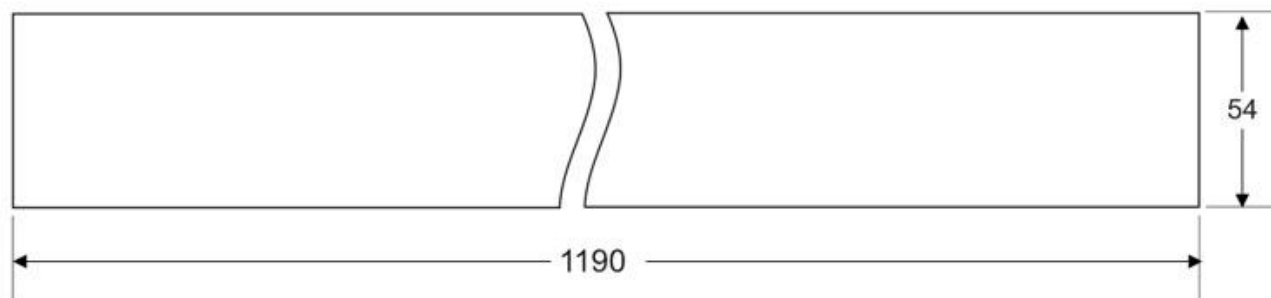

Es un verdadero punto de atracción en la decoración de

Ficha técnica

Lámpara colgante SERK UP, 50W, 120cm, TRIAC regulable

LEDBOX®

cualesquier ambiente a la vez que proporciona una iluminación general y de amplia difusión.

Incluye cables de suspensión que se pueden ajustar a la medida deseada fácilmente hasta 1 metro de longitud.

Ficha técnica

Lámpara colgante SERK UP, 50W, 120cm, TRIAC regulable

LEDBOX®

ESQUEMA DE INSTALACIÓN

Distribución lumínica

H(m)	D(m)	E(lux)
1 m	3.1 m	750 lx
2 m	6.2 m	255 lx
3 m	9.3 m	133 lx
4 m	12.4 m	70 lx
5 m	15.5 m	54 lx

Beam Angle: 120°

Instalación

GALERIA

Ficha técnica

Lámpara colgante SERK UP, 50W, 120cm, TRIAC regulable