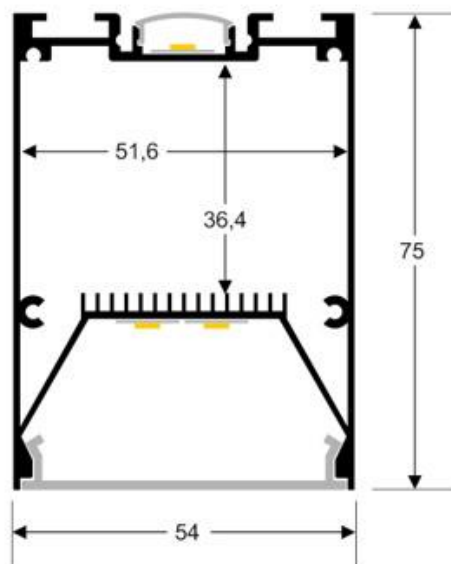

Referencia

LD1010547

Color de luz

Blanco neutro Regulable

Dimensiones del producto

75x1190x54mm

Dimensiones del packaging

9x125x6cm

Es un verdadero punto de atracción en la decoración de

Ficha técnica

Lámpara colgante SERK UP, 50W, 120cm, TRIAC regulable

LEDBOX®

cualquier ambiente a la vez que proporciona una iluminación general y de amplia difusión.

Incluye cables de suspensión que se pueden ajustar a la medida deseada fácilmente hasta 1 metro de longitud.

ESQUEMA DE INSTALACIÓN

Distribución lumínica

H(m)	D(m)	E(lux)
1 m	3.1 m	750 lx
2 m	6.2 m	255 lx
3 m	9.3 m	133 lx
4 m	12.4 m	70 lx
5 m	15.5 m	54 lx

Beam Angle: 120°

Instalación

GALERIA

Ficha técnica

Lámpara colgante SERK UP, 50W, 120cm, TRIAC regulable

LEDBOX®

AVISO

Datos sujetos a cambios sin aviso. Excepto errores y omisiones. Asegúrese de utilizar el archivo más reciente posible.