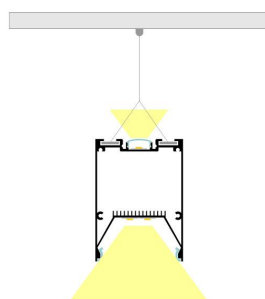

ESPECIFICACIONES

Otros	Perfil con luz, Regulable, Kit todo incluido
Potencia	50W
Flujo luminoso	4950lm
Temperatura de color	4000K
Chip	Epistar SMD2835
Tira led - Tipo perfil	6suspendida
Color	aluminio
Interior-exterior	Interior
Protección IP	IP40
Estilo	moderno
Tipo de regulación	TRIAC
Estancia	salon,cocina

Es un verdadero punto de atracción en la decoración de

Ficha técnica

Lámpara colgante SERK UP, 50W, 120cm, TRIAC regulable

LEDBOX®

cualquier ambiente a la vez que proporciona una iluminación general y de amplia difusión.

Incluye cables de suspensión que se pueden ajustar a la medida deseada fácilmente hasta 1 metro de longitud.

ESQUEMA DE INSTALACIÓN

Distribución lumínica

H(m)	D(m)	E(lux)
1 m	3.1 m	750 lx
2 m	6.2 m	255 lx
3 m	9.3 m	133 lx
4 m	12.4 m	70 lx
5 m	15.5 m	54 lx

Beam Angle: 120°

Instalación

GALERIA

Ficha técnica

Lámpara colgante SERK UP, 50W, 120cm, TRIAC regulable

LEDBOX®

AVISO

Datos sujetos a cambios sin aviso. Excepto errores y omisiones. Asegúrese de utilizar el archivo más reciente posible.