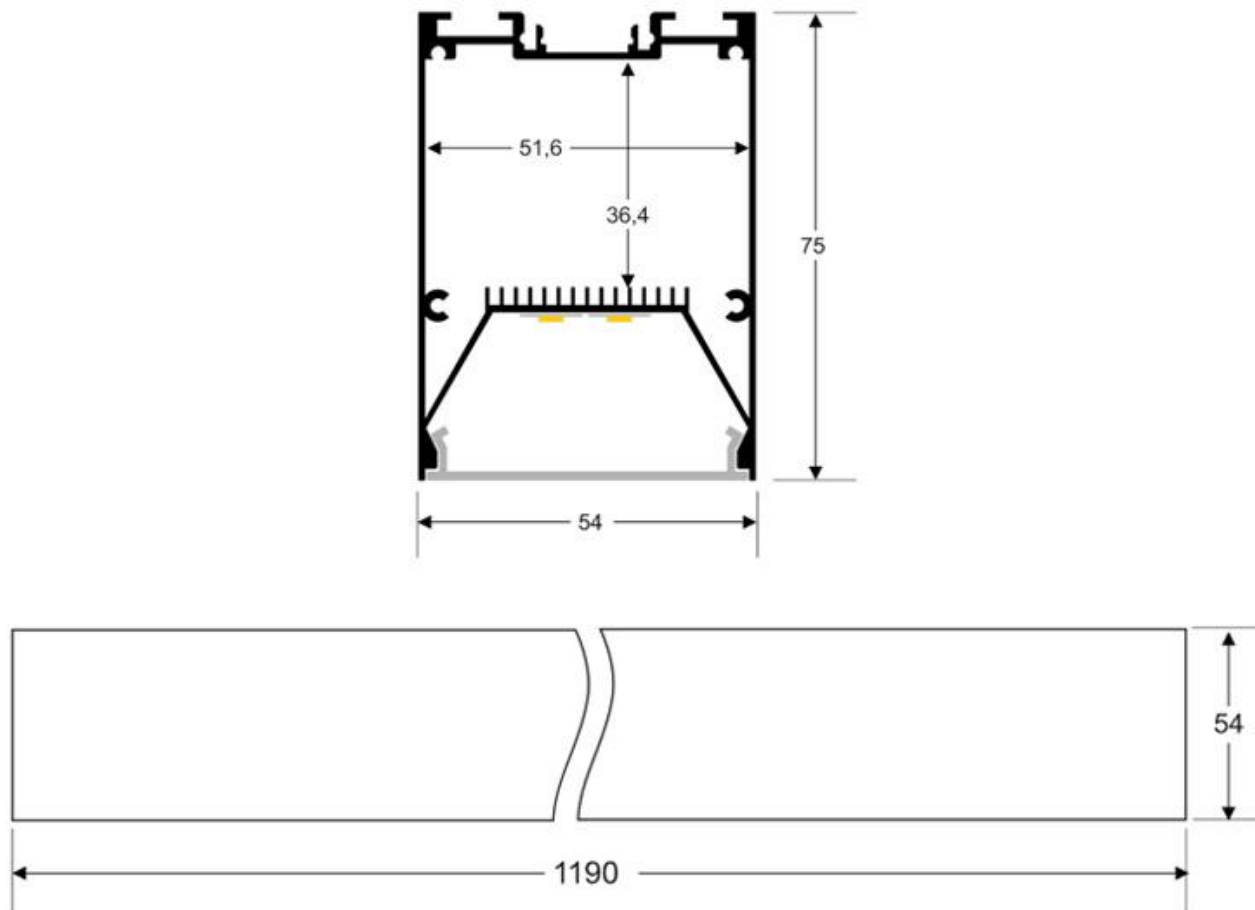

Referencia

LD1010546

Color de luz

Blanco neutro Regulable

Dimensiones del producto

75x1190x54mm

Dimensiones del packaging

9x125x6cm

Es un verdadero punto de atracción en la decoración de

Ficha técnica

Lámpara colgante SERK, 40W, 120cm, TRIAC regulable

LEDBOX®

cualquier ambiente a la vez que proporciona una iluminación general y de amplia difusión en color de luz blanco cálido o blanco frío según el modelo.

Incluye cables de suspensión que se pueden ajustar a la

medida deseada fácilmente hasta 1,5 metros de longitud.

Las lamparas compradas a medida no es posible efectuar devolución al estar personalizadas a la medida del cliente.

ESQUEMA DE INSTALACIÓN

Distribución lumínica

H(m)	D(m)	E(lux)
1 m	3.1 m	750 lx
2 m	6.2 m	255 lx
3 m	9.3 m	133 lx
4 m	12.4 m	70 lx
5 m	15.5 m	54 lx

Beam Angle: 120°

Instalación

GALERIA

Ficha técnica

Lámpara colgante SERK, 40W, 120cm, TRIAC regulable