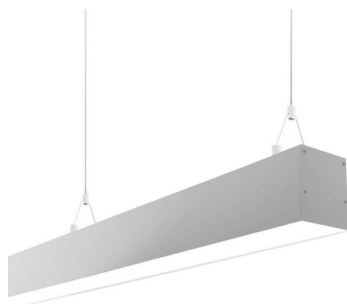

Lámpara colgante SERK, 40W, 120cm, TRIAC regulable

Luminaria de suspensión lineal que ofrece una iluminación general a través del difusor de policarbonato opal que crea un ambiente perfecto para cualquier estancia. Regulación de intensidad TRIAC.

ESPECIFICACIONES

Otros	Perfil con luz, Regulable, Kit todo incluido
Potencia	40W
Flujo luminoso	4180lm
Temperatura de color	4000K
Chip	Epistar SMD2835
Tira led - Tipo perfil	6suspendida
Color	aluminio
Interior-exterior	Interior
Protección IP	IP40
Estilo	moderno
Tipo de regulación	TRIAC
Estancia	salon,cocina

ESQUEMA DE INSTALACIÓN

Distribución lumínica

H(m)	D(m)	E(lux)
1 m	3.1 m	750 lx
2 m	6.2 m	255 lx
3 m	9.3 m	133 lx
4 m	12.4 m	70 lx
5 m	15.5 m	54 lx

Beam Angle: 120°

Instalación

GALERIA

Ficha técnica

Lámpara colgante SERK, 40W, 120cm, TRIAC regulable