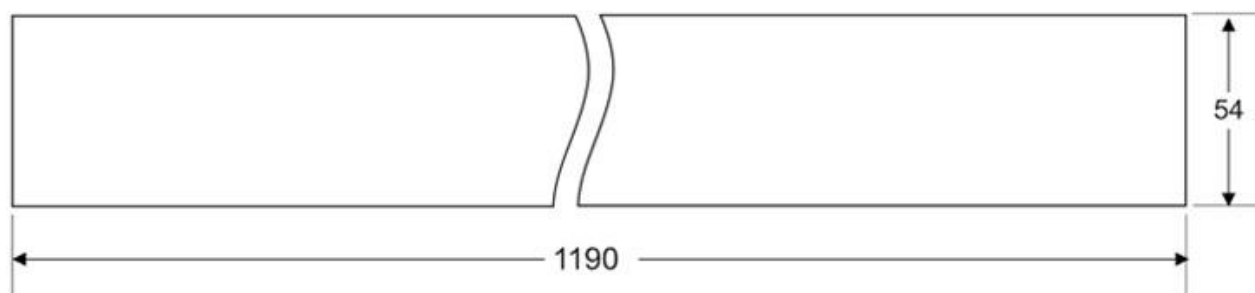

Referencia

LD1010546

Color de luz

Blanco neutro Regulable

Dimensiones del producto

75x1190x54mm

Dimensiones del packaging

9x125x6cm

ESQUEMA DE INSTALACIÓN

Distribución lumínica

H(m)	D(m)	E(lux)
1 m	3.1 m	750 lx
2 m	6.2 m	255 lx
3 m	9.3 m	133 lx
4 m	12.4 m	70 lx
5 m	15.5 m	54 lx

Beam Angle: 120°

Instalación

GALERIA

Ficha técnica

Lámpara colgante SERK, 40W, 120cm, TRIAC regulable