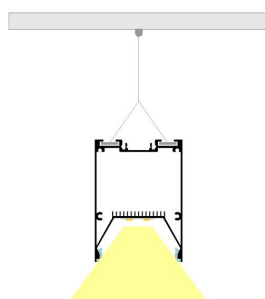

ESPECIFICACIONES

Otros	Perfil con luz, Regulable, Kit todo incluido
Potencia	40W
Flujo luminoso	4180lm
Temperatura de color	4000K
Chip	Epistar SMD2835
Tira led - Tipo perfil	6suspendida
Color	aluminio
Interior-exterior	Interior
Protección IP	IP40
Estilo	moderno
Tipo de regulación	TRIAC
Estancia	salon,cocina

ESQUEMA DE INSTALACIÓN

Distribución lumínica

H(m)	D(m)	E(lux)
1 m	3.1 m	750 lx
2 m	6.2 m	255 lx
3 m	9.3 m	133 lx
4 m	12.4 m	70 lx
5 m	15.5 m	54 lx

Beam Angle: 120°

Instalación

GALERIA

Ficha técnica

Lámpara colgante SERK, 40W, 120cm, TRIAC regulable