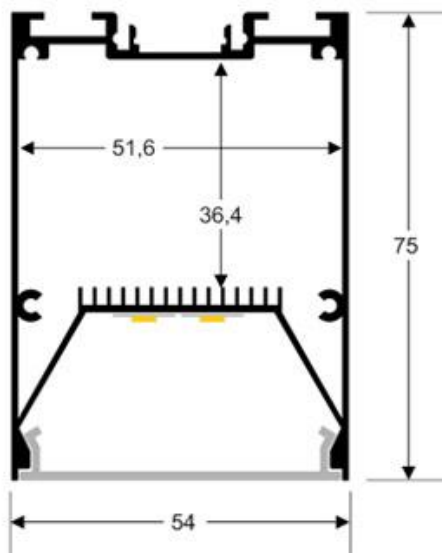

Referencia

LD1010546

Color de luz

Blanco neutro Regulable

Dimensiones del producto

75x1190x54mm

Dimensiones del packaging

9x125x6cm

Es un verdadero punto de atracción en la decoración de

Ficha técnica

Lámpara colgante SERK, 40W, 120cm, TRIAC regulable

LEDBOX®

cualquier ambiente a la vez que proporciona una iluminación general y de amplia difusión en color de luz blanco cálido o blanco frío según el modelo.

Incluye cables de suspensión que se pueden ajustar a la

medida deseada fácilmente hasta 1,5 metros de longitud.

Las lamparas compradas a medida no es posible efectuar devolución al estar personalizadas a la medida del cliente.

ESQUEMA DE INSTALACIÓN

Distribución lumínica

H(m)	D(m)	E(lux)
1 m	3.1 m	750 lx
2 m	6.2 m	255 lx
3 m	9.3 m	133 lx
4 m	12.4 m	70 lx
5 m	15.5 m	54 lx

Beam Angle: 120°

Instalación

GALERIA

Ficha técnica

Lámpara colgante SERK, 40W, 120cm, TRIAC regulable