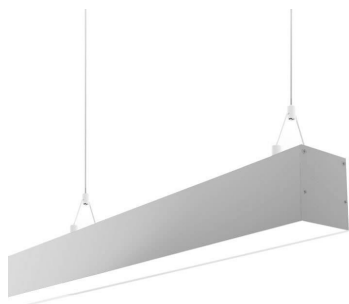

Ficha técnica

Lámpara colgante SERK, 40W, 120cm, TRIAC regulable

LEDBOX®

GALERIA