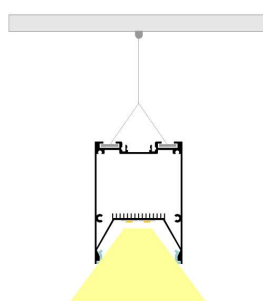

Referencia

LD1010546

Color de luz

Blanco neutro Regulable

Dimensiones del producto

75x1190x54mm

Dimensiones del packaging

9x125x6cm

ESQUEMA DE INSTALACIÓN

Distribución lumínica

H(m)	D(m)	E(lux)
1 m	3.1 m	750 lx
2 m	6.2 m	255 lx
3 m	9.3 m	133 lx
4 m	12.4 m	70 lx
5 m	15.5 m	54 lx

Beam Angle: 120°

Instalación

GALERIA

Ficha técnica

Lámpara colgante SERK, 40W, 120cm, TRIAC regulable