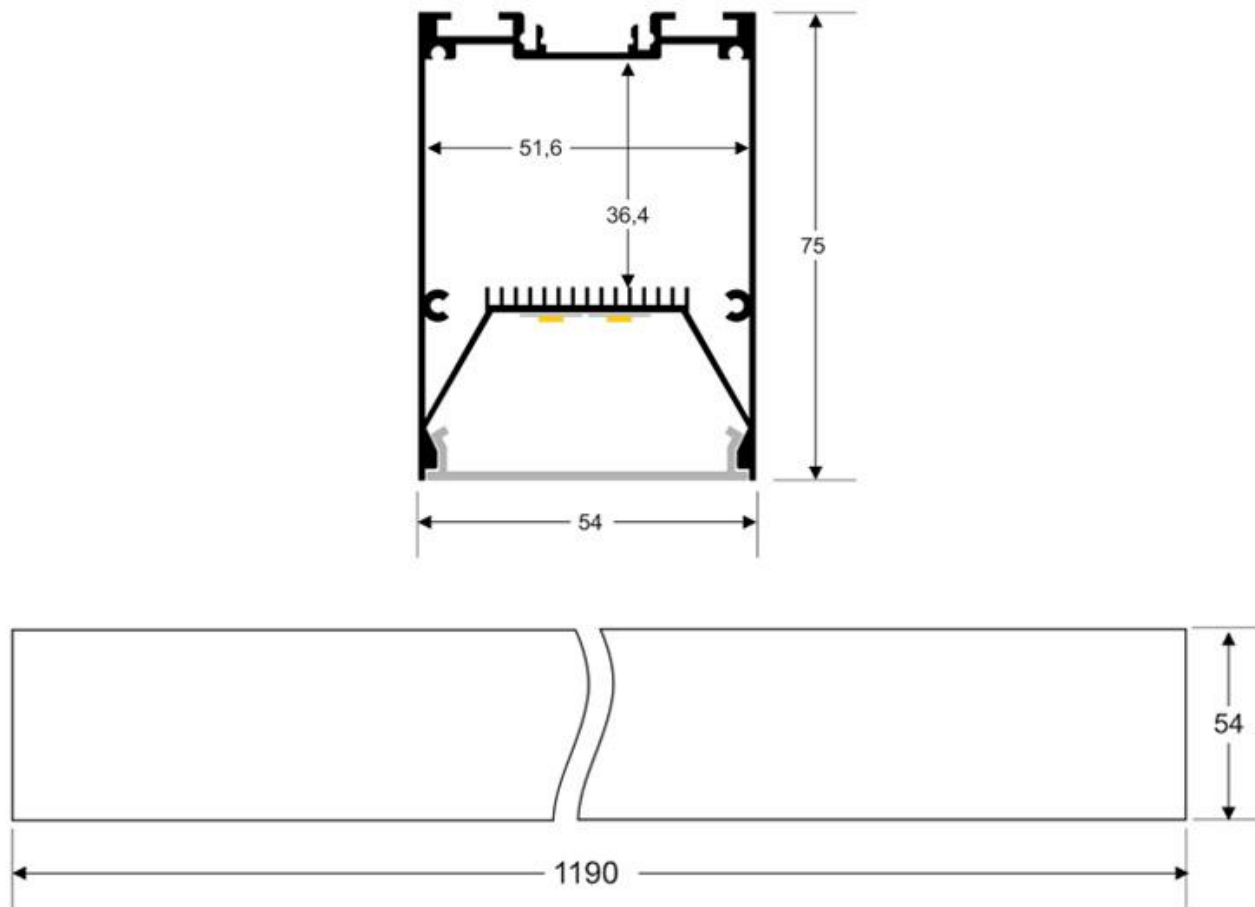

Referencia

LD1010548

Color de luz

Blanco dual Regulable

Dimensiones del producto

75x1190x54mm

Dimensiones del packaging

9x125x6cm

blanco cálido o blanco frío según el modelo.

Incluye cables de suspensión que se pueden ajustar a la medida deseada fácilmente hasta 1 metro de longitud.

Las lamparas compradas a medida no es posible efectuar devolución al estar personalizadas a la medida del cliente.

Ficha técnica

Lámpara colgante SERK DUAL, 28W, 120cm, regulable + mando

LEDBOX®

ESQUEMA DE INSTALACIÓN

Distribución lumínica

H(m)	D(m)	E(lux)
1 m	3.1 m	559 lx
2 m	6.2 m	185 lx
3 m	9.3 m	97 lx
4 m	12.4 m	50 lx
5 m	15.5 m	39 lx

Beam Angle: 119°

Instalación

GALERIA

Ficha técnica

Lámpara colgante SERK DUAL, 28W, 120cm, regulable + mando

LEDBOX®

AVISO

Datos sujetos a cambios sin aviso. Excepto errores y omisiones. Asegúrese de utilizar el archivo más reciente posible.