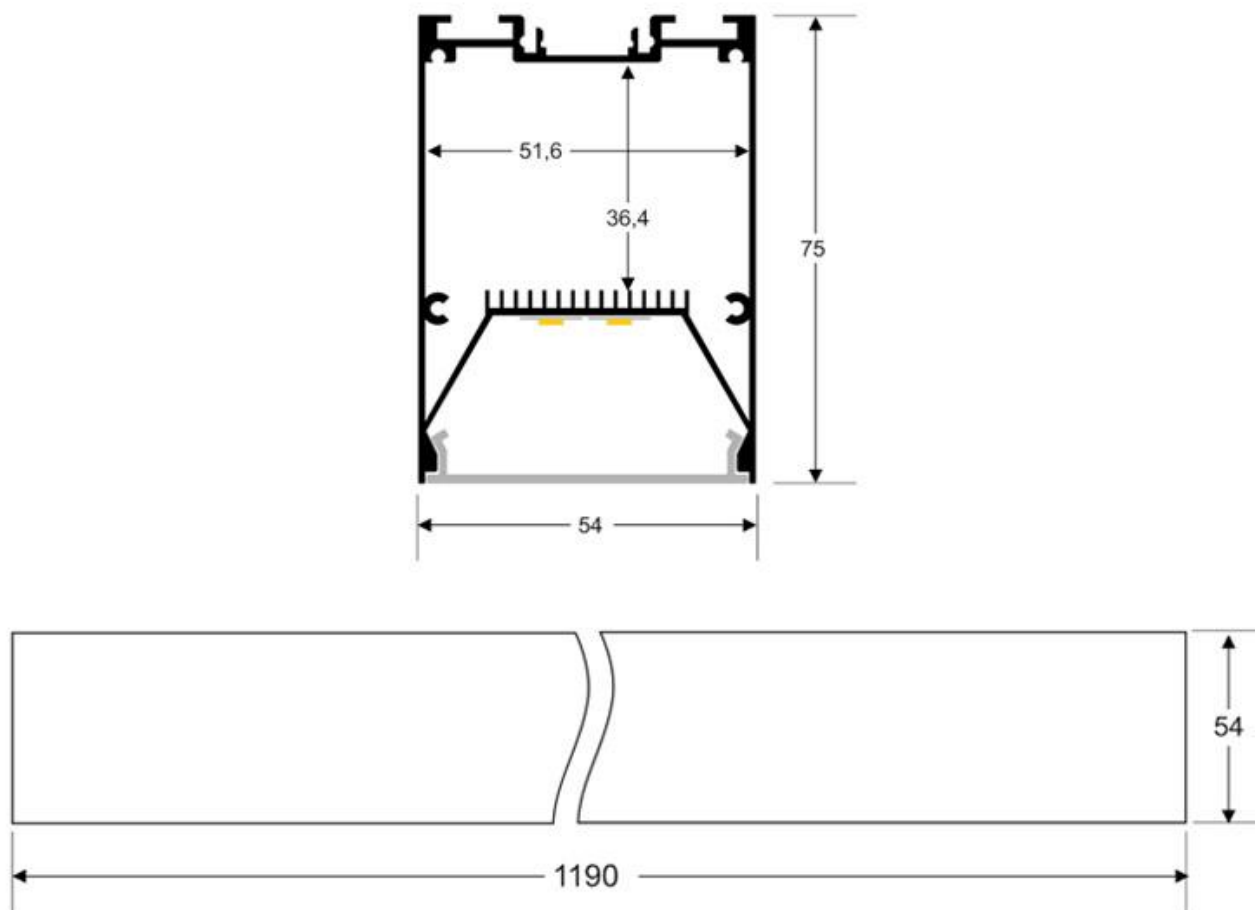

Referencia

LD1010548

Color de luz

Blanco dual Regulable

Dimensiones del producto

75x1190x54mm

Dimensiones del packaging

9x125x6cm

blanco cálido o blanco frío según el modelo.

Incluye cables de suspensión que se pueden ajustar a la medida deseada fácilmente hasta 1 metro de longitud.

Las lamparas compradas a medida no es posible efectuar devolución al estar personalizadas a la medida del cliente.

Ficha técnica

Lámpara colgante SERK DUAL, 28W, 120cm, regulable + mando

LEDBOX®

ESQUEMA DE INSTALACIÓN

Distribución lumínica

H(m)	D(m)	E(lux)
1 m	3,1 m	559 lx
2 m	6,2 m	185 lx
3 m	9,3 m	97 lx
4 m	12,4 m	50 lx
5 m	15,5 m	39 lx

Beam Angle: 119°

Instalación

GALERIA

Ficha técnica

Lámpara colgante SERK DUAL, 28W, 120cm, regulable + mando

LEDBOX®

AVISO

Datos sujetos a cambios sin aviso. Excepto errores y omisiones. Asegúrese de utilizar el archivo más reciente posible.