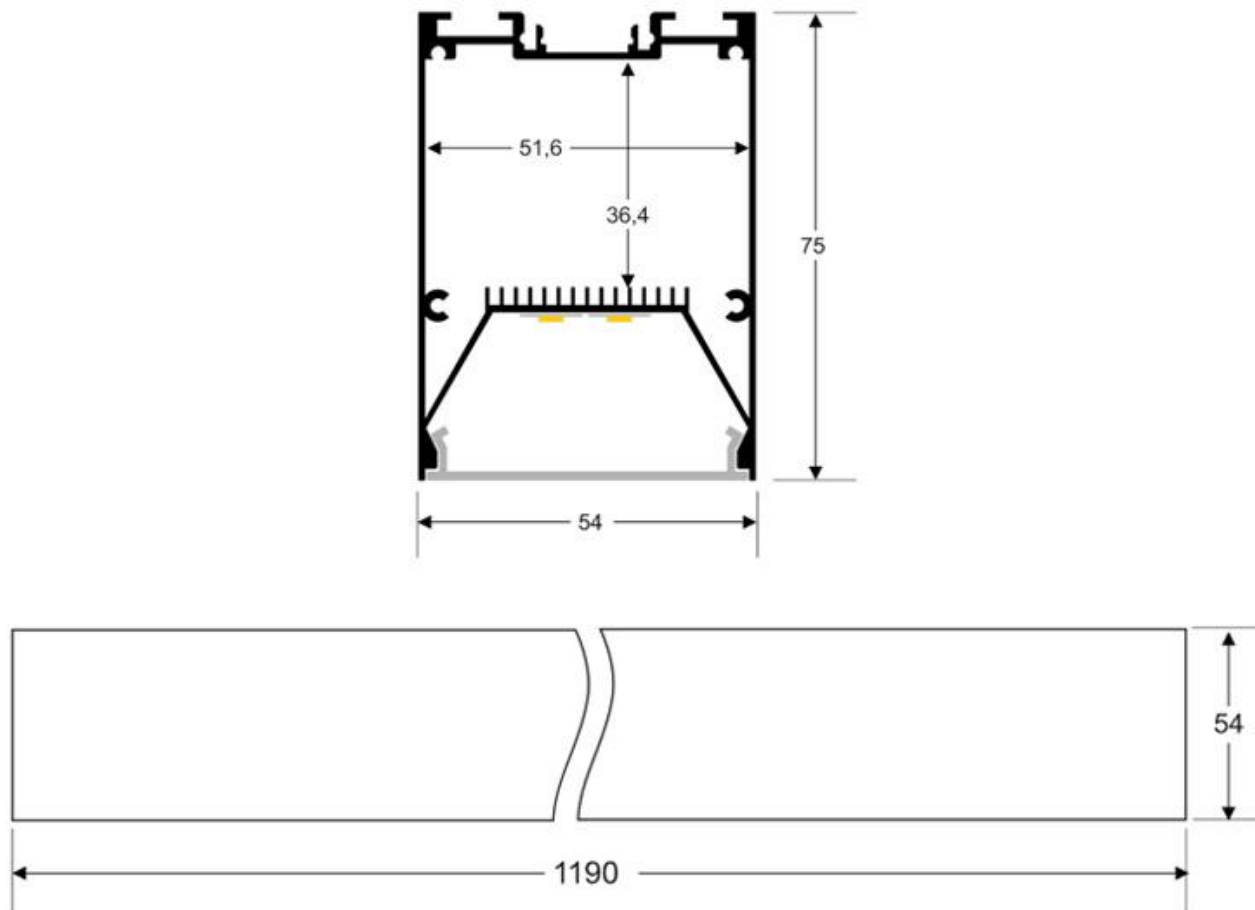

Referencia

LD1010548

Color de luz

Blanco dual Regulable

Dimensiones del producto

75x1190x54mm

Dimensiones del packaging

9x125x6cm

blanco cálido o blanco frío según el modelo.

Incluye cables de suspensión que se pueden ajustar a la medida deseada fácilmente hasta 1 metro de longitud.

Las lamparas compradas a medida no es posible efectuar devolución al estar personalizadas a la medida del cliente.

ESQUEMA DE INSTALACIÓN

Distribución lumínica

H(m)	D(m)	E(lux)
1 m	3.1 m	559 lx
2 m	6.2 m	185 lx
3 m	9.3 m	97 lx
4 m	12.4 m	50 lx
5 m	15.5 m	39 lx

Beam Angle: 119°

Instalación

GALERIA

Ficha técnica

Lámpara colgante SERK DUAL, 28W, 120cm, regulable + mando