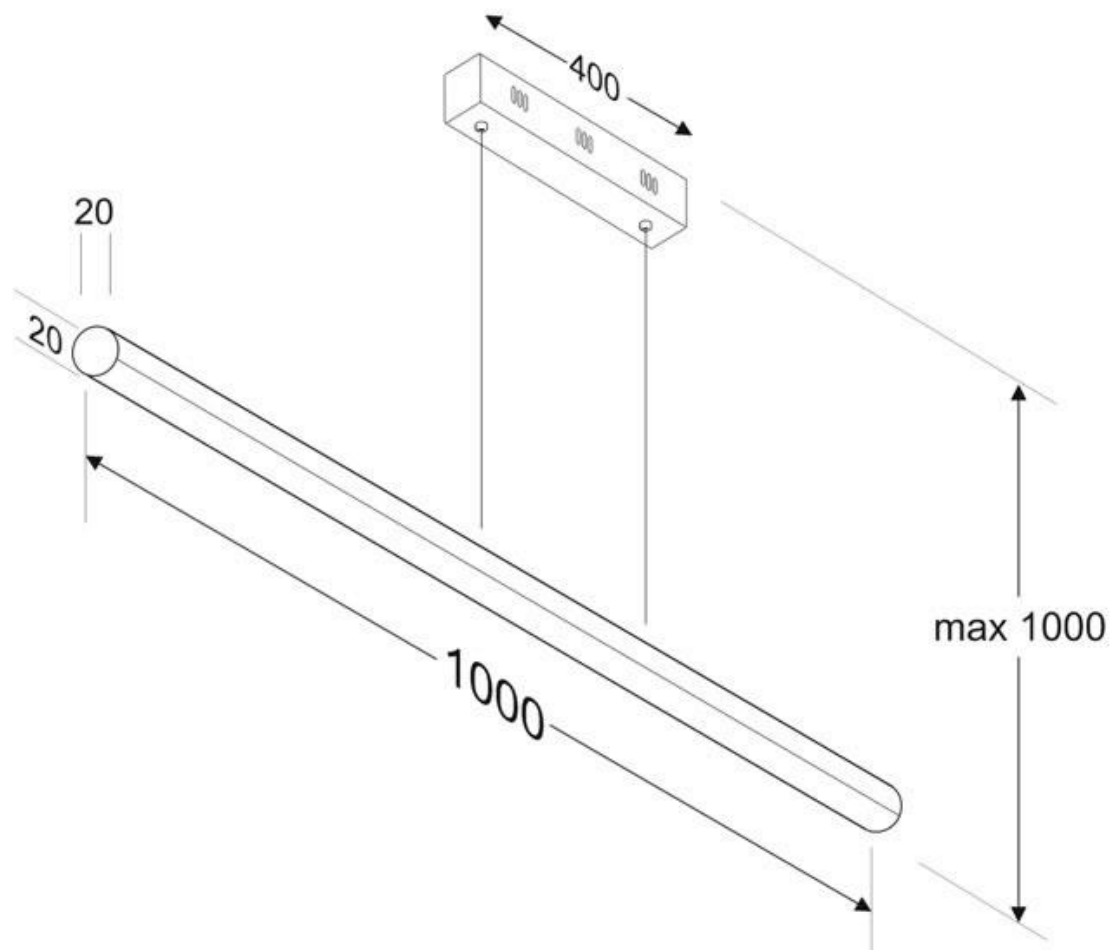

ESQUEMA DE INSTALACIÓN