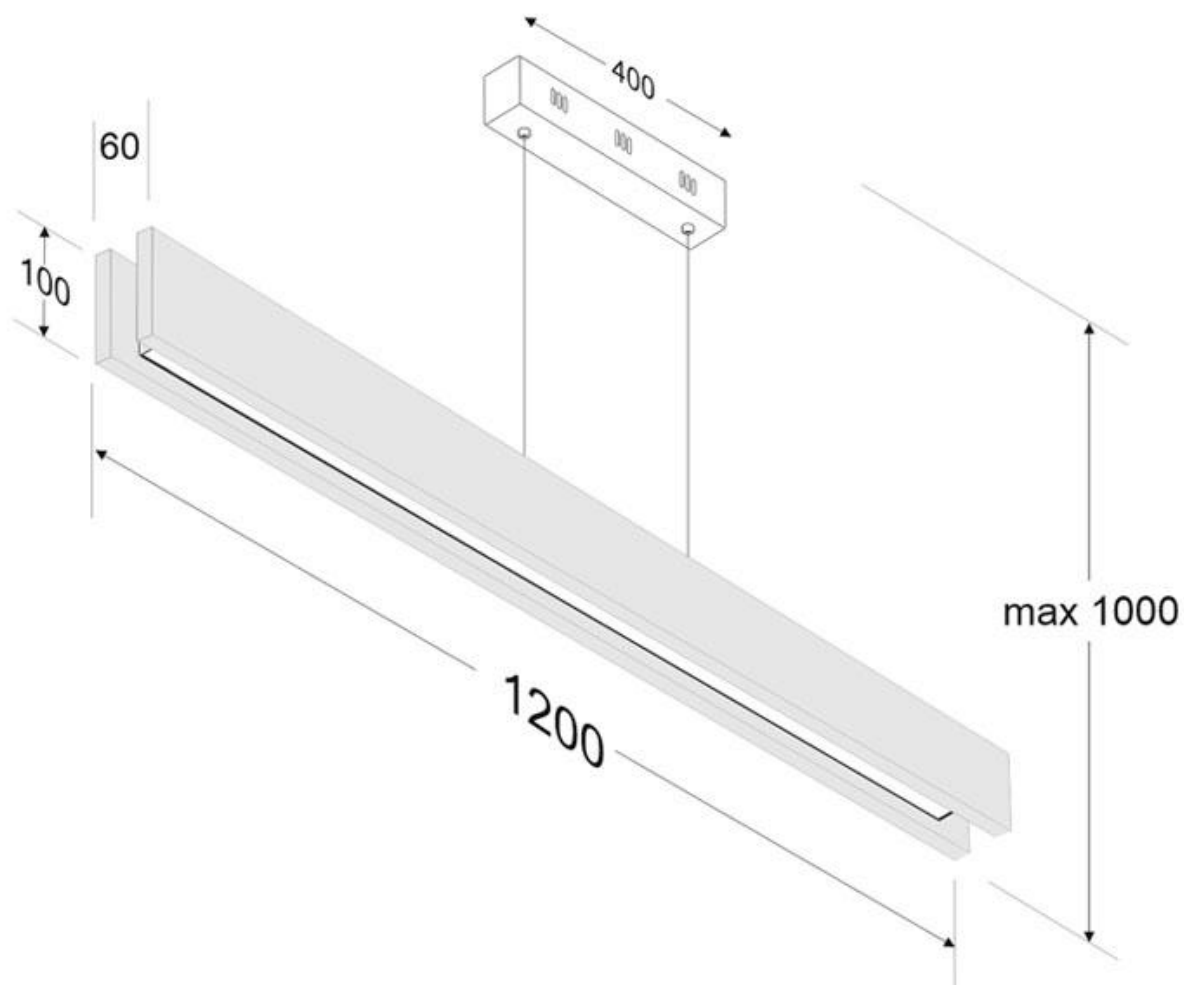

ESQUEMA DE INSTALACIÓN

Instalación