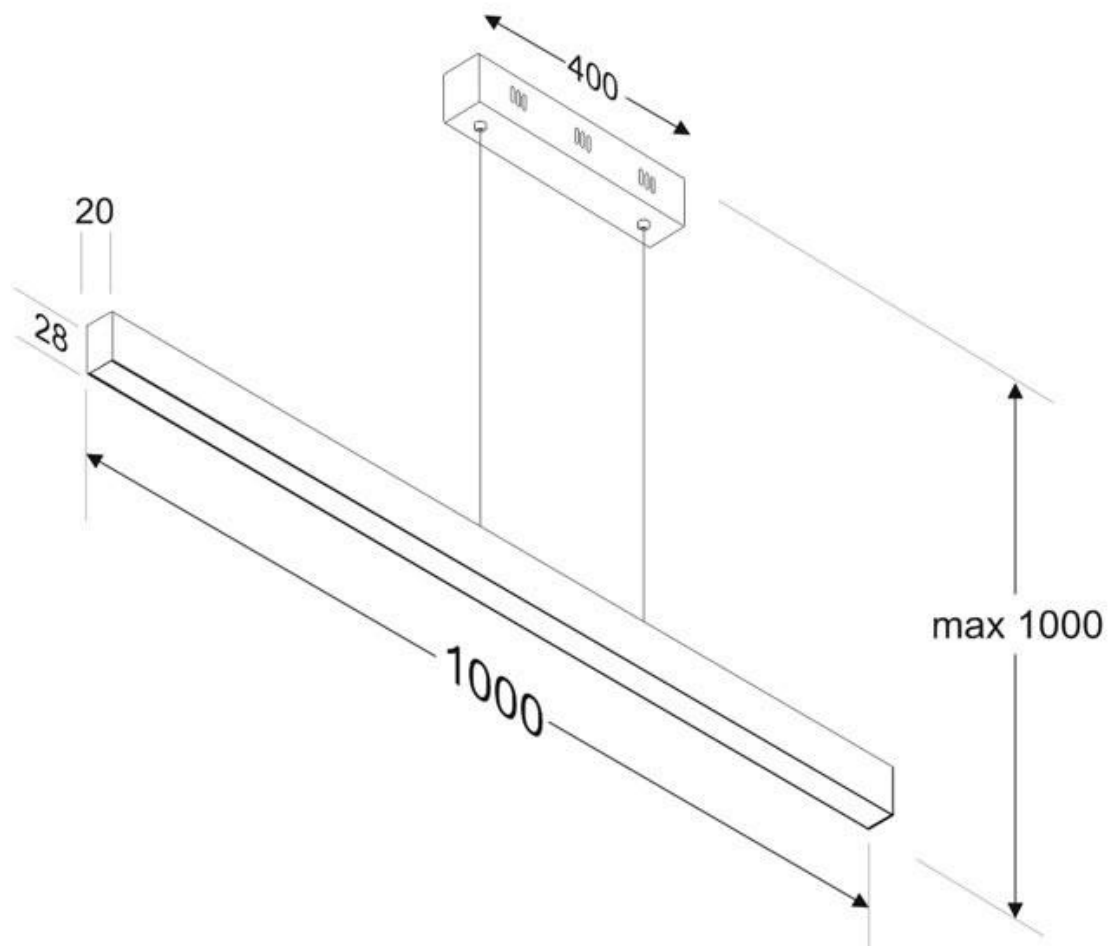

ESQUEMA DE INSTALACIÓN