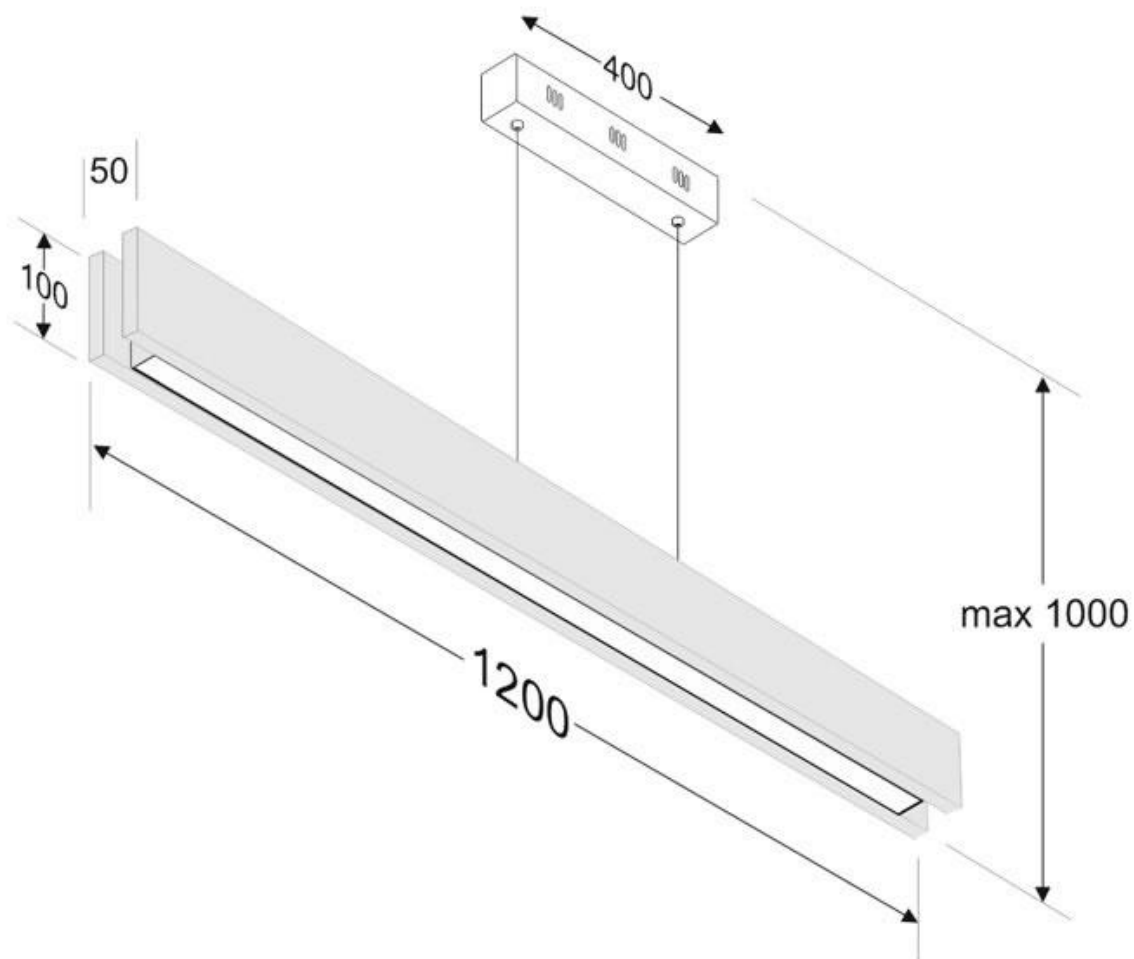

ESQUEMA DE INSTALACIÓN