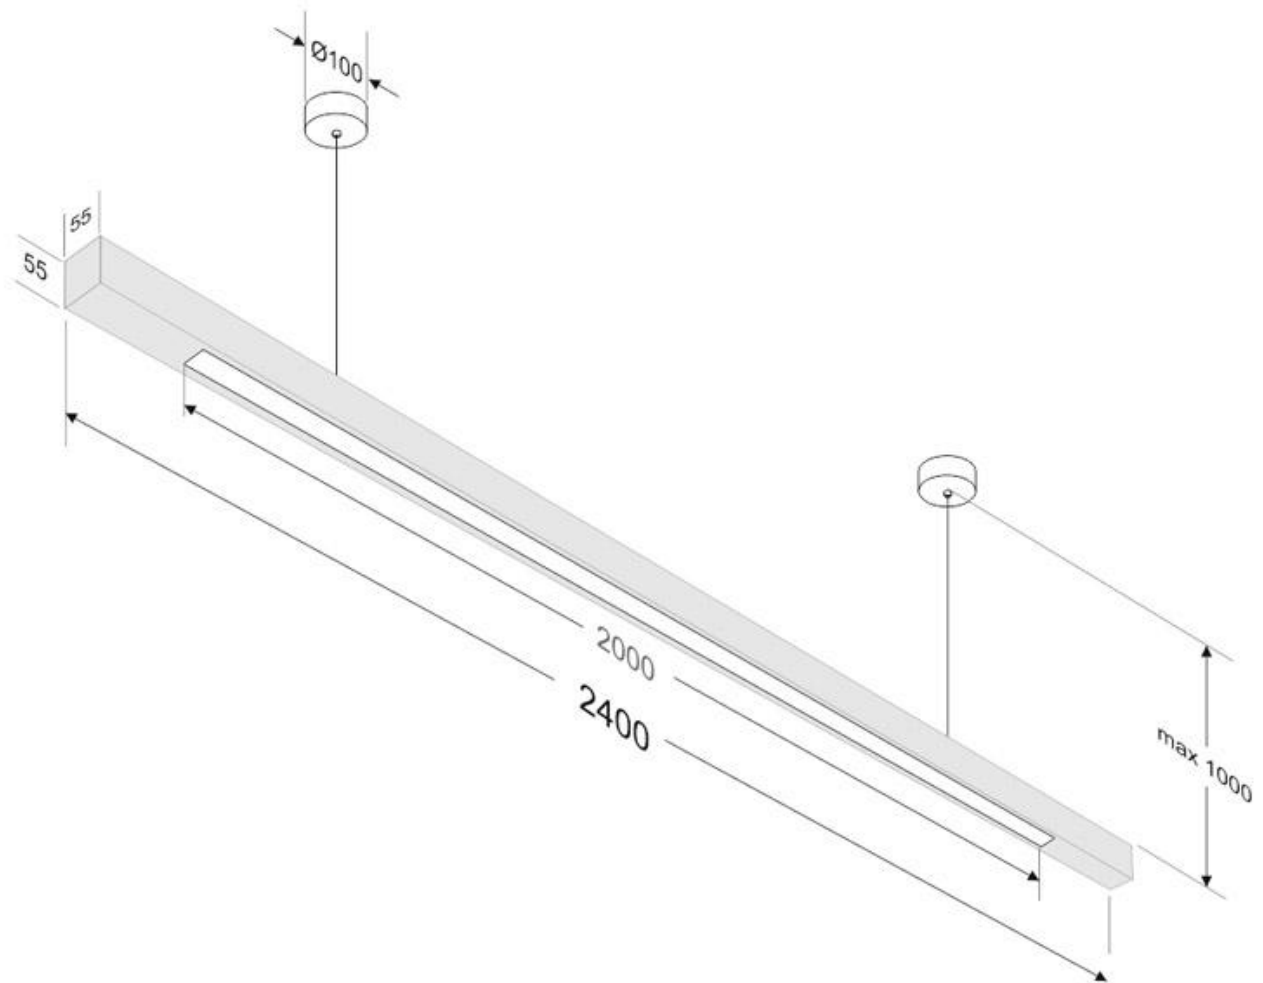

ESQUEMA DE INSTALACIÓN

Distribución lumínica