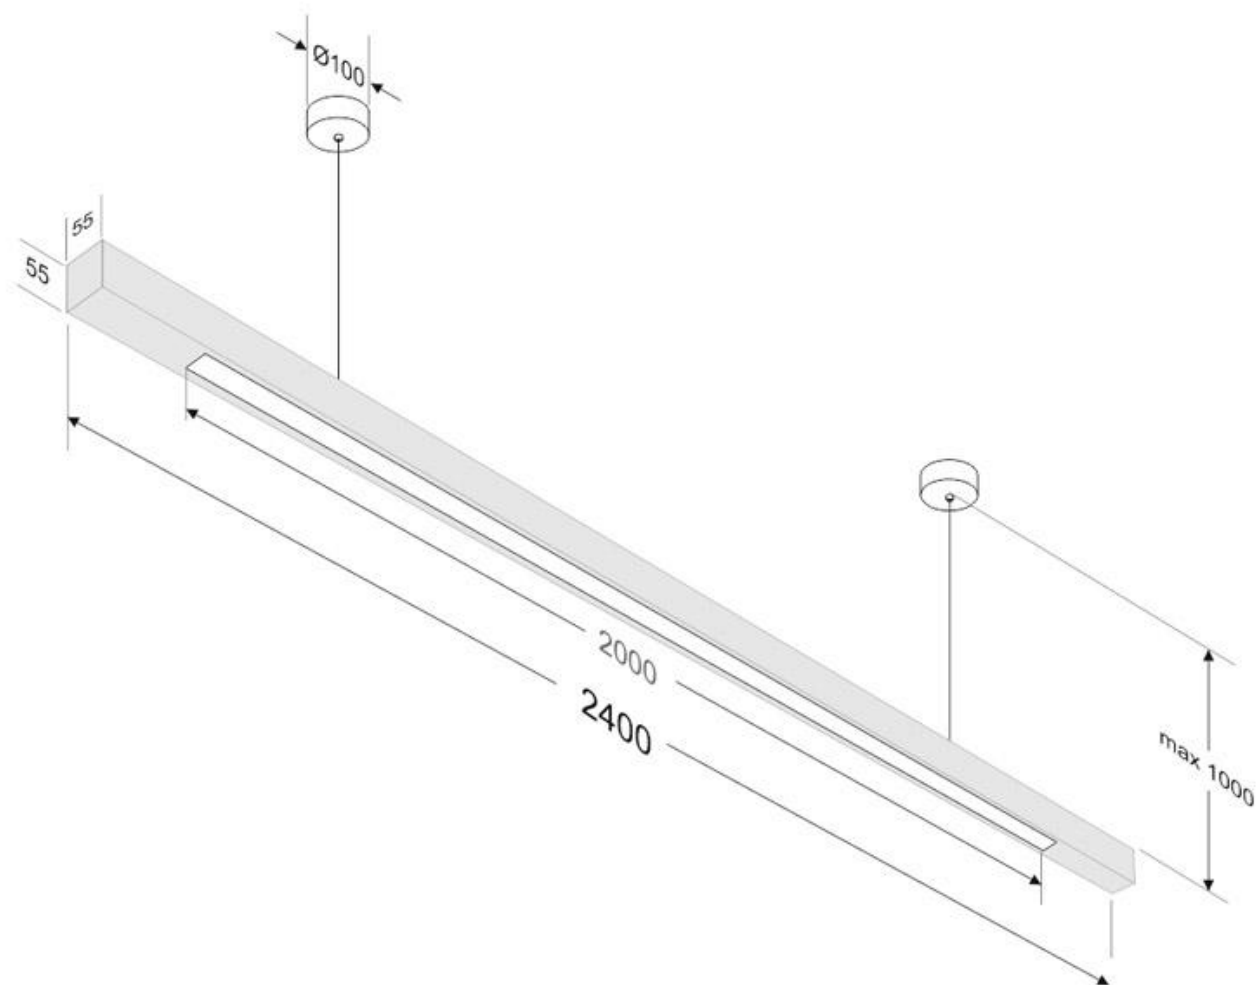

ESQUEMA DE INSTALACIÓN

Distribución lumínica