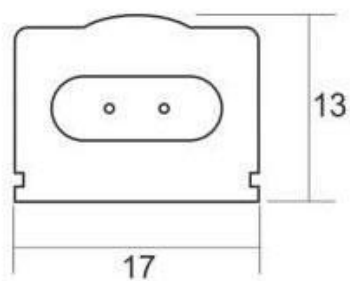

ESQUEMA DE INSTALACIÓN