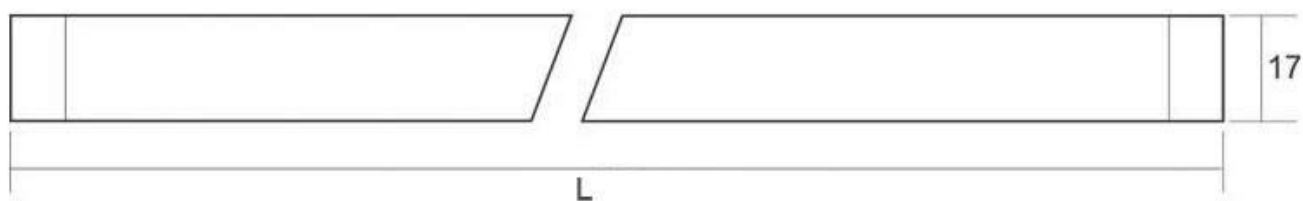

ESQUEMA DE INSTALACIÓN