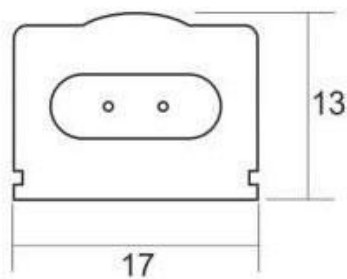

ESQUEMA DE INSTALACIÓN