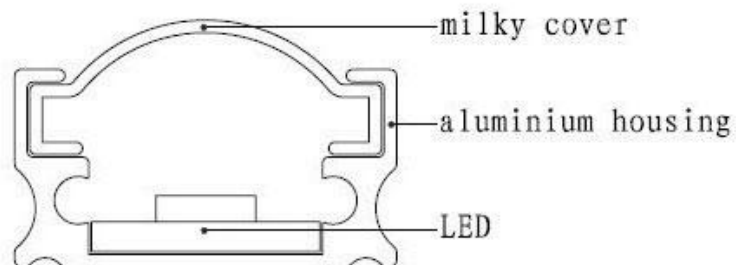

ESQUEMA DE INSTALACIÓN