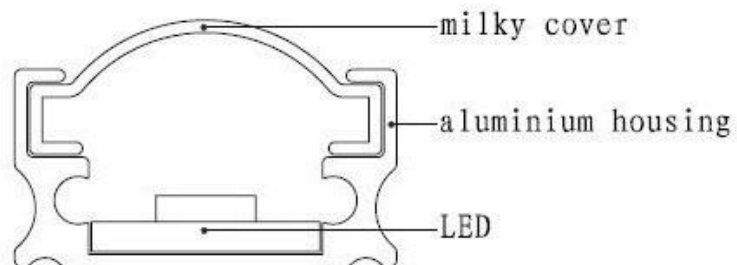

ESQUEMA DE INSTALACIÓN