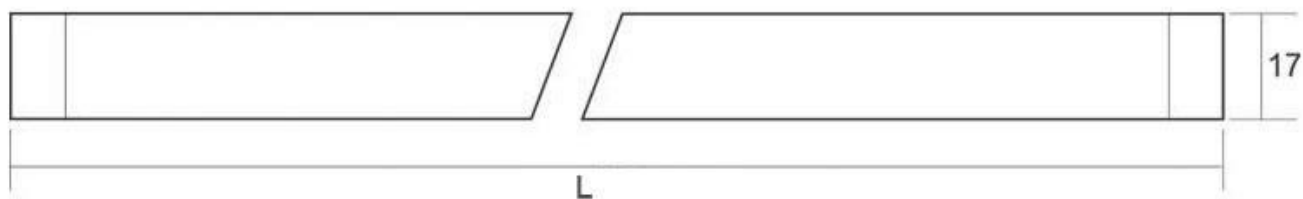

ESQUEMA DE INSTALACIÓN