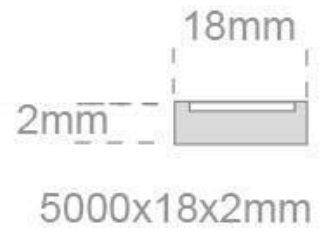

ESQUEMA DE INSTALACIÓN