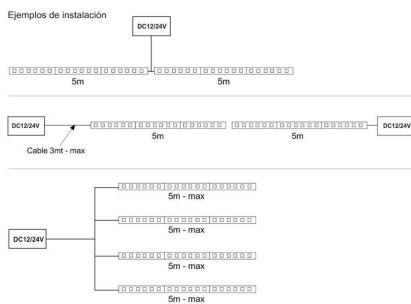

# Ficha técnica

Tira LED SMD5050, DC12V, 5m (60 Led/m), ROSA - IP65

LEDBOX®

## ESQUEMA DE INSTALACIÓN