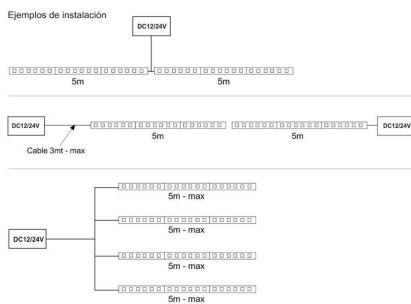

Instalación