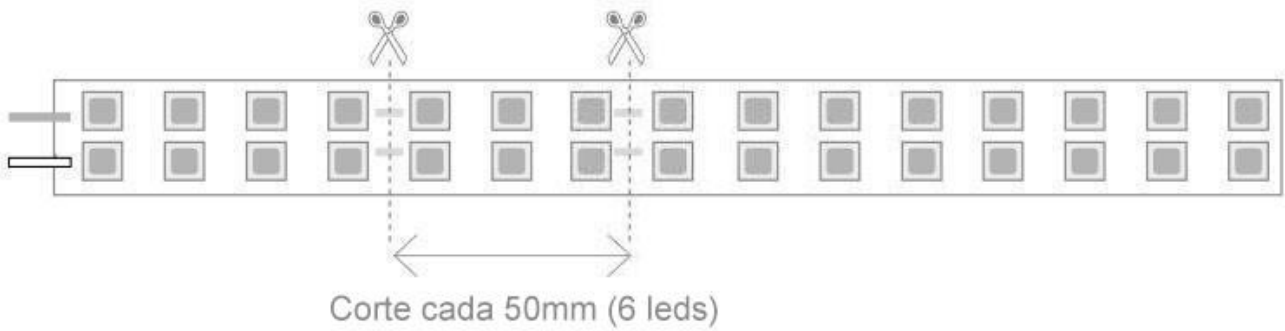

ESQUEMA DE INSTALACIÓN