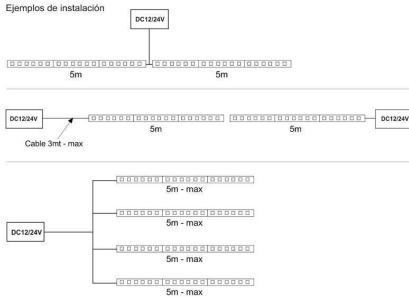

150W	120°	DC24V	EPistar	120 Led x metro	IP20	FRESH	Eficiencia A+
------	------	-------	---------	-----------------	------	-------	---------------

ESPECIFICACIONES

Potencia	150W
Ángulo de apertura	120°
CRI	70
Alimentación	DC24V
Chip	Epistar SMD5050
Potencia por metro	30W/m
Ancho de tira PCB	18mm
Corte sección	50mm
Tira led - Leds por metro	120 leds por metro
Longitud (Metros)	5 metros
Interior-exterior	Interior
Protección IP	IP20
Iluminación para...	Productos frescos
Color de Luz especial	Rosa / Magenta
Etiqueta energética	A+

También puedes ser utilizada para cualquier tipo de decoración creando iluminación decorativa lineal.

Requiere de fuente de alimentación de DC24V (no incluida).

ESQUEMA DE INSTALACIÓN

Instalación

Ejemplos de instalación

Ficha técnica

Tira LED SMD5050, DC24V, 5m (120 Led/m), ROSA - IP20

LEDBOX®

GALERIA

Ficha técnica

Tira LED SMD5050, DC24V, 5m (120 Led/m), ROSA - IP20

LEDBOX®

AVISO