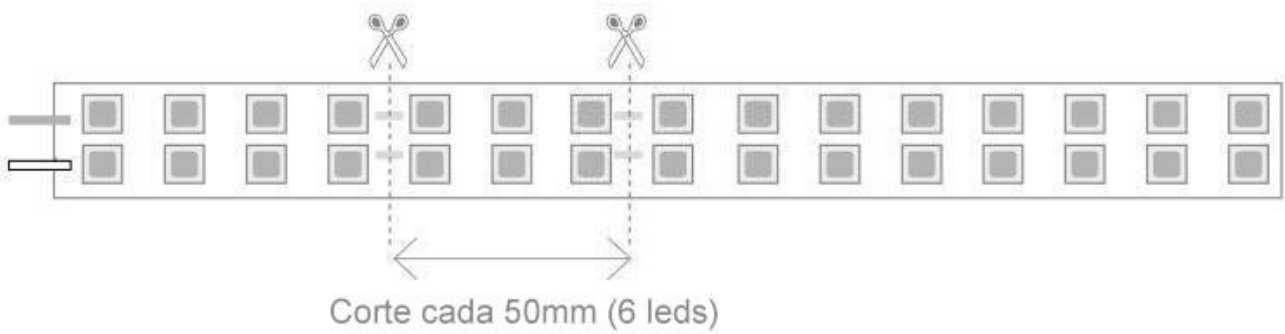

ESQUEMA DE INSTALACIÓN