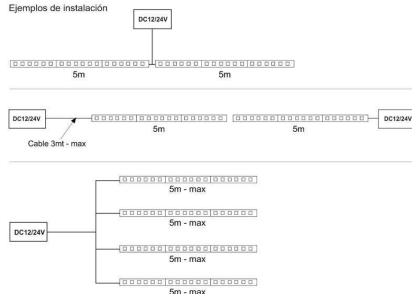

150W	120°	DC24V	EPSTAR	120 Led x metro	IP20	FRESH	Eficiencia A+
------	------	-------	--------	-----------------	------	-------	---------------

ESPECIFICACIONES

Potencia	150W
Ángulo de apertura	120°
CRI	70
Alimentación	DC24V
Chip	Epistar SMD5050
Potencia por metro	30W/m
Ancho de tira PCB	18mm
Corte sección	50mm
Tira led - Leds por metro	120 leds por metro
Longitud (Metros)	5 metros
Interior-exterior	Interior
Protección IP	IP20
Iluminación para...	Productos frescos
Color de Luz especial	Rosa / Magenta
Etiqueta energética	A+

También puedes ser utilizada para cualquier tipo de decoración creando iluminación decorativa lineal.

Requiere de fuente de alimentación de DC24V (no incluida).

Ficha técnica

Tira LED SMD5050, DC24V, 5m (120 Led/m), ROSA - IP20

LEDBOX®

ESQUEMA DE INSTALACIÓN

Instalación

Ejemplos de instalación

Ficha técnica

Tira LED SMD5050, DC24V, 5m (120 Led/m), ROSA - IP20

LEDBOX®

GALERIA