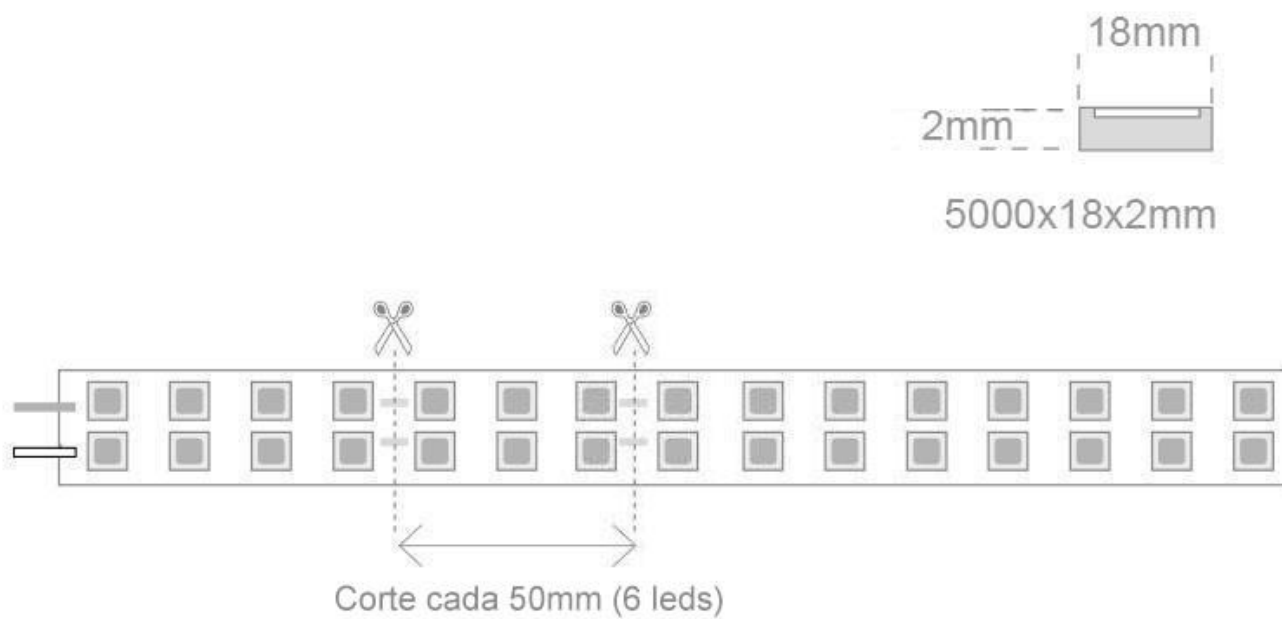

150W	120°	DC24V	EPSTAR	120 Led x metro	IP20	FRESH	Eficiencia A+
------	------	-------	--------	-----------------	------	-------	---------------

ESPECIFICACIONES

Potencia	150W
Ángulo de apertura	120°
CRI	70
Alimentación	DC24V
Chip	Epistar SMD5050
Potencia por metro	30W/m
Ancho de tira PCB	18mm
Corte sección	50mm
Tira led - Leds por metro	120 leds por metro
Longitud (Metros)	5 metros
Interior-exterior	Interior
Protección IP	IP20
Iluminación para...	Productos frescos
Color de Luz especial	Rosa / Magenta
Etiqueta energética	A+

Referencia

LD1050949

Color de luz

Rosa/Magenta

Dimensiones del producto

16x5000x2mm

Dimensiones del packaging

25x21x2cm

También puedes ser utilizada para cualquier tipo de decoración creando iluminación decorativa lineal.

Requiere de fuente de alimentación de DC24V (no incluida).

Ficha técnica

Tira LED SMD5050, DC24V, 5m (120 Led/m), ROSA - IP20

LEDBOX®

ESQUEMA DE INSTALACIÓN

Instalación

Ejemplos de instalación

Ficha técnica

Tira LED SMD5050, DC24V, 5m (120 Led/m), ROSA - IP20

LEDBOX®

GALERIA