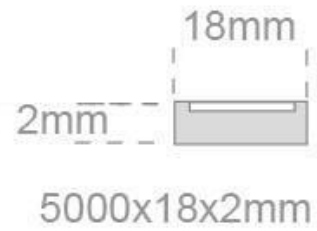

ESQUEMA DE INSTALACIÓN