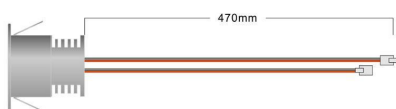

Fácil instalación, larga vida de la lámpara, más de 40.000 horas, libre de mantenimiento.

ESQUEMA DE INSTALACIÓN

Instalación

GALERIA

AVISO

Datos sujetos a cambios sin aviso. Excepto errores y omisiones. Asegúrese de utilizar el archivo más reciente posible.