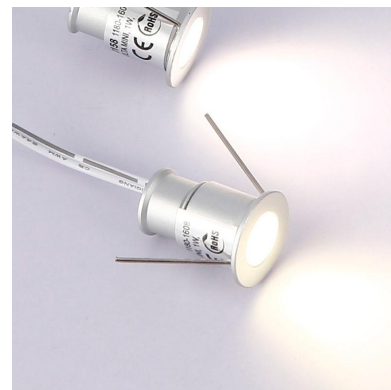

Referencia

LD1010164

Color de luz

Blanco neutro

Dimensiones del producto

20x25x55mm

Dimensiones del packaging

20x25x12cm

Certificados

CE
ROHS
ECORAEE

DETALLES

Fabricado en aluminio de alta calidad y acabado silver. Con chip led EPISTAR de alta calidad y luminosidad. Alto índice de reproducción cromática (**CRI**), que muestra el color real de forma natural.

Tiene un tamaño super reducido que lo hacen ideal para crear cortinas de luz, iluminación de objetos, instalación en vitrinas, balizas, decoración, etc.

Un gran ahorro de energía. El consumo de electricidad es

Fácil instalación, larga vida de la lámpara, más de 40.000 horas, libre de mantenimiento.

ESQUEMA DE INSTALACIÓN

Instalación

GALERIA

AVISO

Datos sujetos a cambios sin aviso. Excepto errores y omisiones. Asegúrese de utilizar el archivo más reciente posible.