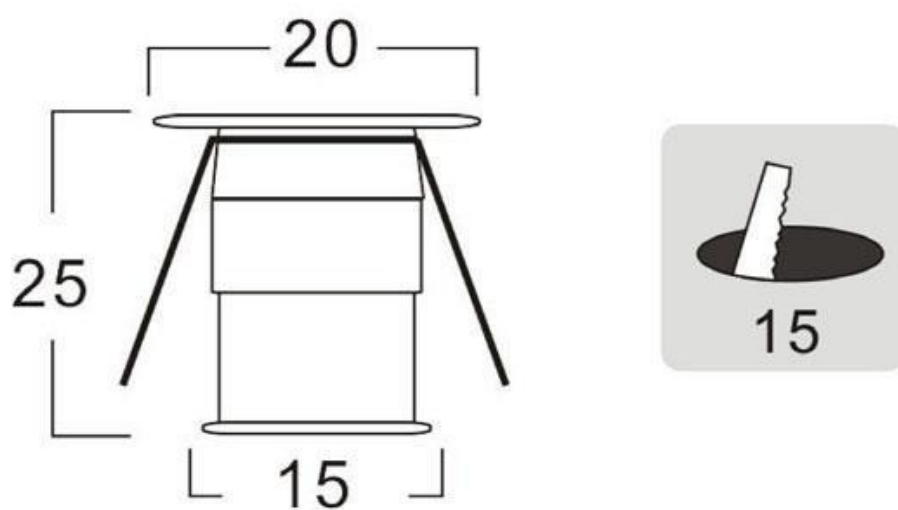

ESQUEMA DE INSTALACIÓN

Instalación