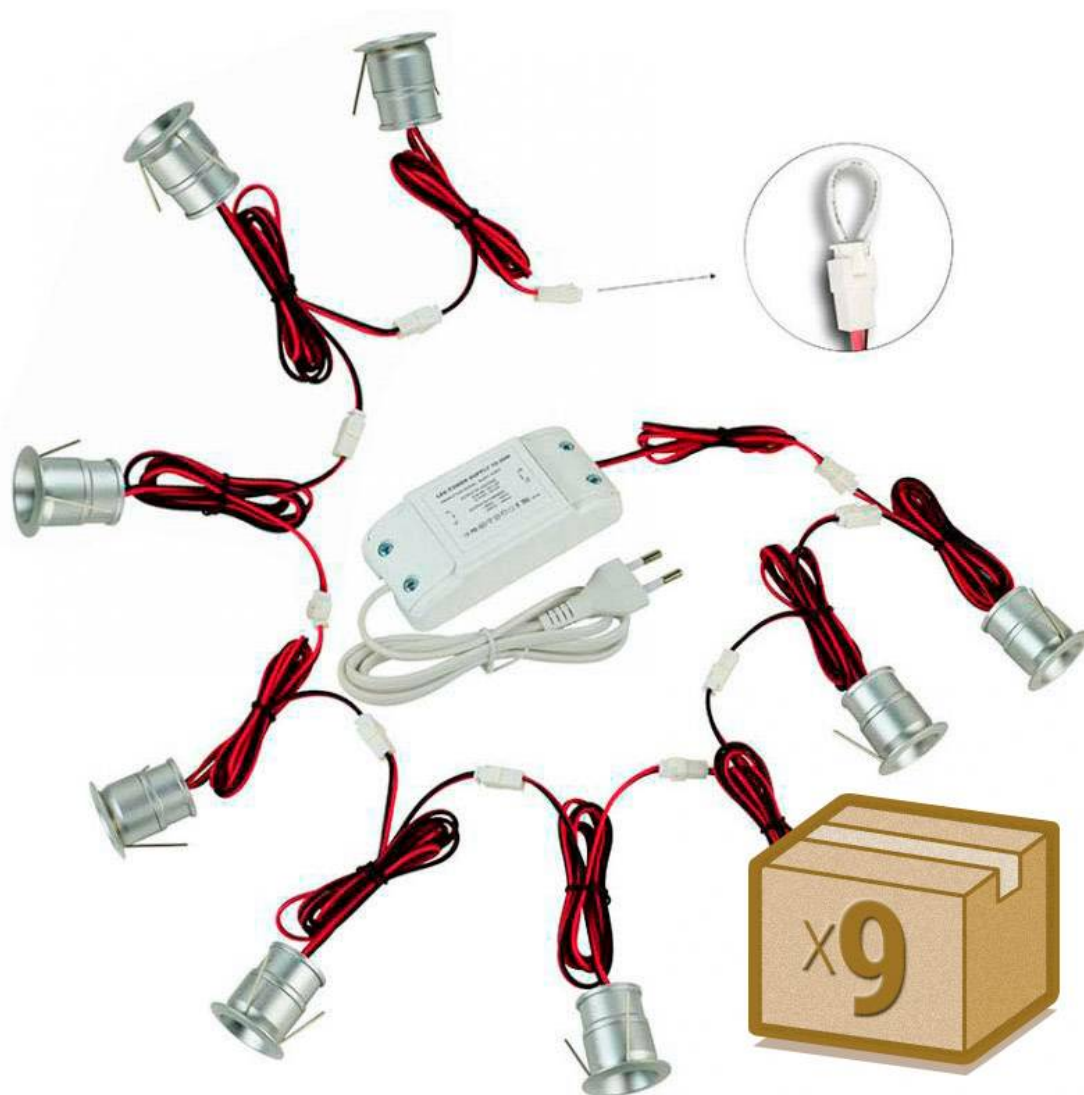

PACK 9 x Foco Led VOLTA MINI, 9x1W

Pack de 9 Spot Led empotrable de muy reducido tamaño incluye alimentador de corriente constante. Ideal para crear cortinas de luz, iluminación de objetos, instalación en vitrinas, balizas, decoración, etc. Mínima emisión de calor y consumo.

Referencia

LD1010164

Color de luz

Blanco neutro

Dimensiones del producto

20x25x55mm

Dimensiones del packaging

20x25x12cm

Ficha técnica

PACK 9 x Foco Led VOLTA MINI, 9x1W

LEDBOX®

de 1/4 respecto a las **lámparas halógenas**, y 1/15 de la **lámparas incandescentes**, en las mismas condiciones de iluminación.

Driver incluido: 18-34VDC 350mA.

Fácil instalación, larga vida de la lámpara, más de 40.000 horas, libre de mantenimiento.

ESQUEMA DE INSTALACIÓN

Instalación

GALERIA

AVISO

Datos sujetos a cambios sin aviso. Excepto errores y omisiones. Asegúrese de utilizar el archivo más reciente posible.