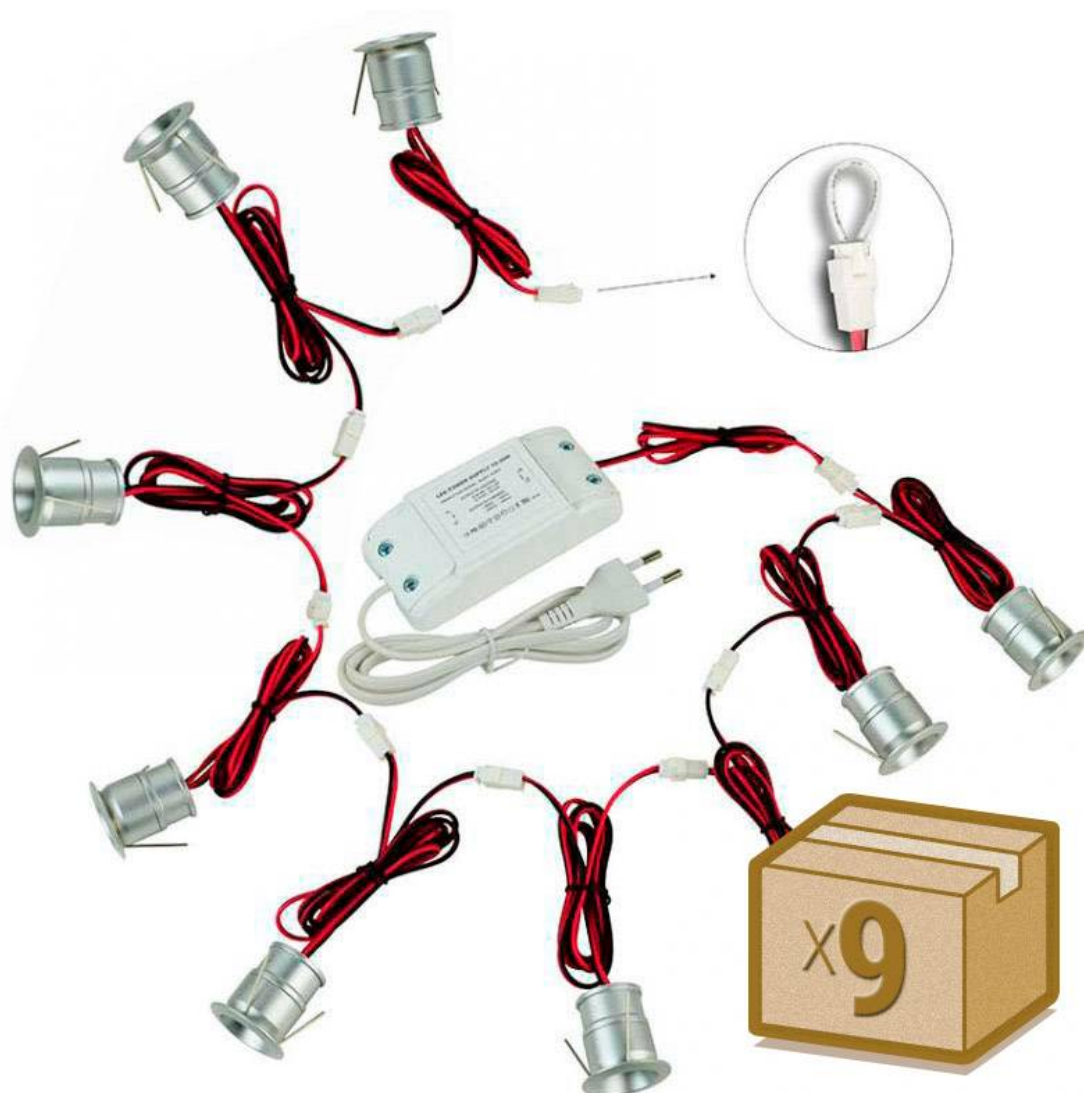

PACK 9 x Foco Led VOLTA MINI, 9x1W

Pack de 9 Spot Led empotrable de muy reducido tamaño incluye alimentador de corriente constante. Ideal para crear cortinas de luz, iluminación de objetos, instalación en vitrinas, balizas, decoración, etc. Mínima emisión de calor y consumo.

Referencia

LD1010164

Color de luz

Blanco neutro

Dimensiones del producto

20x25x55mm

Dimensiones del packaging

20x25x12cm

Ficha técnica

PACK 9 x Foco Led VOLTA MINI, 9x1W

LEDBOX®

de 1/4 respecto a las **lámparas halógenas**, y 1/15 de la **lámparas incandescentes**, en las mismas condiciones de iluminación.

Driver incluido: 18-34VDC 350mA.

Fácil instalación, larga vida de la lámpara, más de 40.000 horas, libre de mantenimiento.

ESQUEMA DE INSTALACIÓN

Instalación

GALERIA

AVISO

Datos sujetos a cambios sin aviso. Excepto errores y omisiones. Asegúrese de utilizar el archivo más reciente posible.