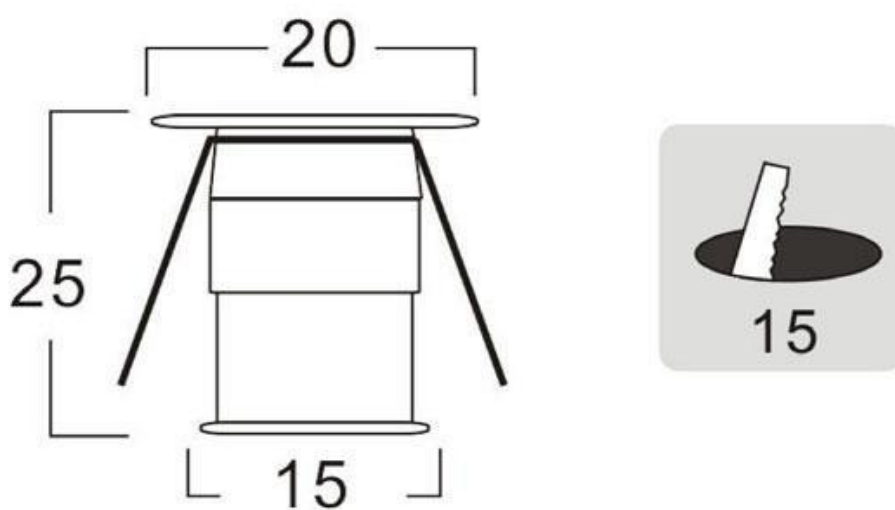

ESQUEMA DE INSTALACIÓN

Instalación