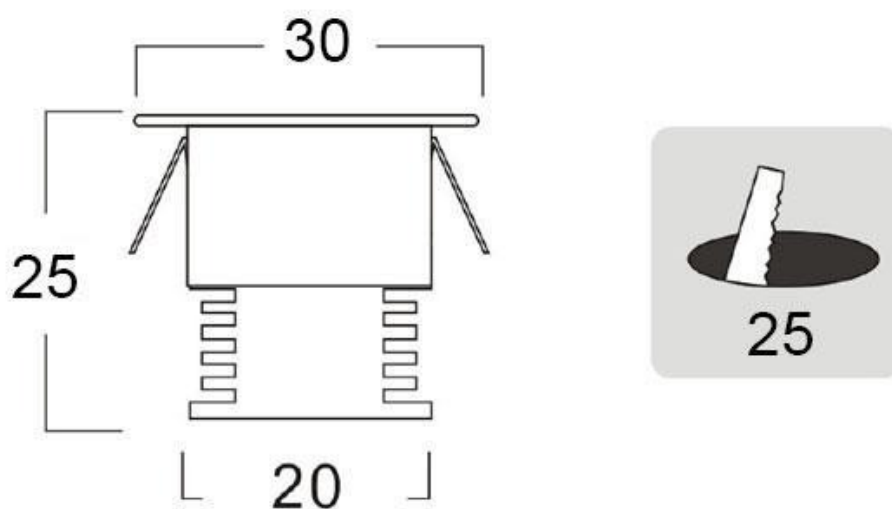

#### Dimensiones del producto

30x25x55mm

## Ficha técnica

PACK 9 x Foco Led SUN MINI, 9x1W

LEDBOX®

de 1/4 respecto a las **lámparas halógenas**, y 1/15 de la **lámparas incandescentes**, en las mismas condiciones de

iluminación.

Fácil instalación, larga vida de la lámpara, más de 40.000 horas, libre de mantenimiento.

## ESQUEMA DE INSTALACIÓN