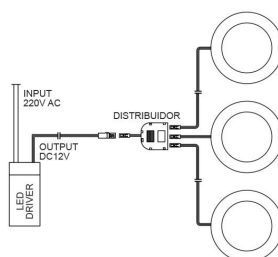

Requiere fuente de alimentación DC 12V.

Opcionalmente es posible añadir distribuidores para alimentar varios spots con una sola fuente de alimentación y/o sensores de proximidad, de movimiento o control táctil para personalizar cualquier instalación a la medida de tus necesidades.

ESQUEMA DE INSTALACIÓN

Distribución lumínica

Instalación

GALERIA

AVISO

Datos sujetos a cambios sin aviso. Excepto errores y omisiones. Asegúrese de utilizar el archivo más reciente posible.