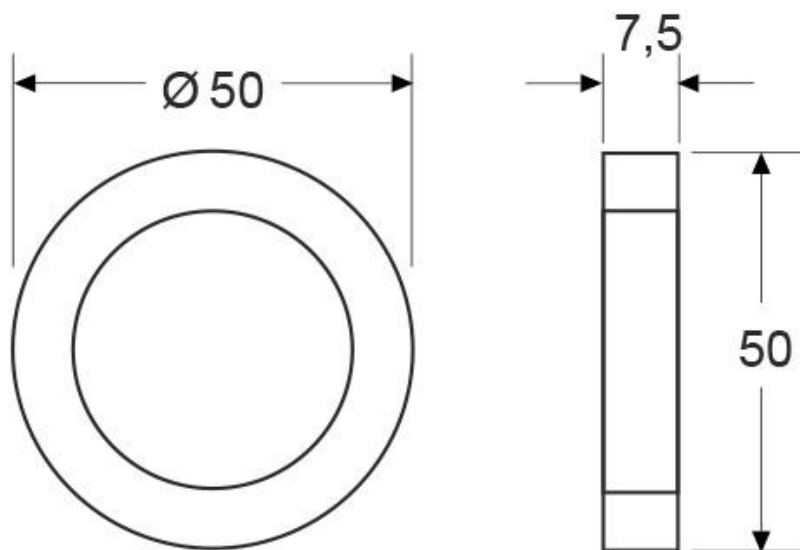

ESQUEMA DE INSTALACIÓN