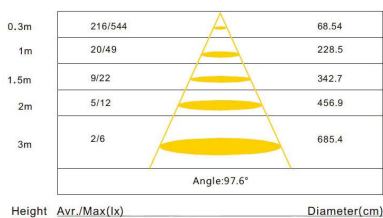

Distribución lumínica