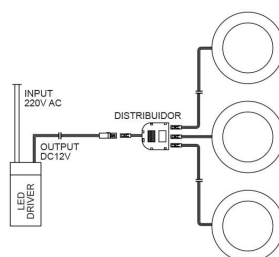

Requiere fuente de alimentación DC 12V.

Opcionalmente es posible añadir distribuidores para alimentar varios spots con una sola fuente de alimentación y/o sensores de proximidad, de movimiento o control táctil para personalizar cualquier instalación a la medida de tus necesidades.

ESQUEMA DE INSTALACIÓN

Distribución lumínica

Instalación

GALERIA

AVISO

Datos sujetos a cambios sin aviso. Excepto errores y omisiones. Asegúrese de utilizar el archivo más reciente posible.