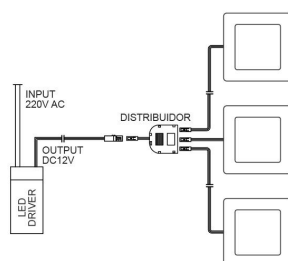

que buscas más fácilmente. Los spot LED ultraplano los puedes colocar debajo de los estantes o encima de las librerías.

Requiere fuente de alimentación DC 12V.

Opcionalmente es posible añadir distribuidores para alimentar varios spots con una sola fuente de alimentación y/o sensores de proximidad, de movimiento o control táctil para personalizar cualquier instalación a la medida de tus necesidades.

ESQUEMA DE INSTALACIÓN

Distribución lumínica

Instalación

GALERIA

AVISO

Datos sujetos a cambios sin aviso. Excepto errores y omisiones. Asegúrese de utilizar el archivo más reciente posible.