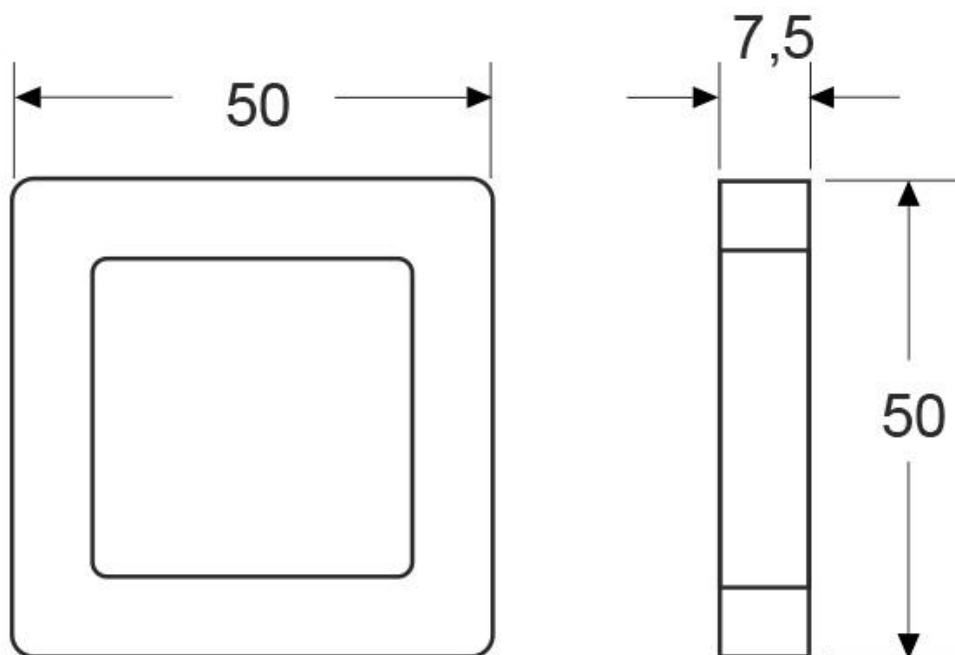

ESQUEMA DE INSTALACIÓN