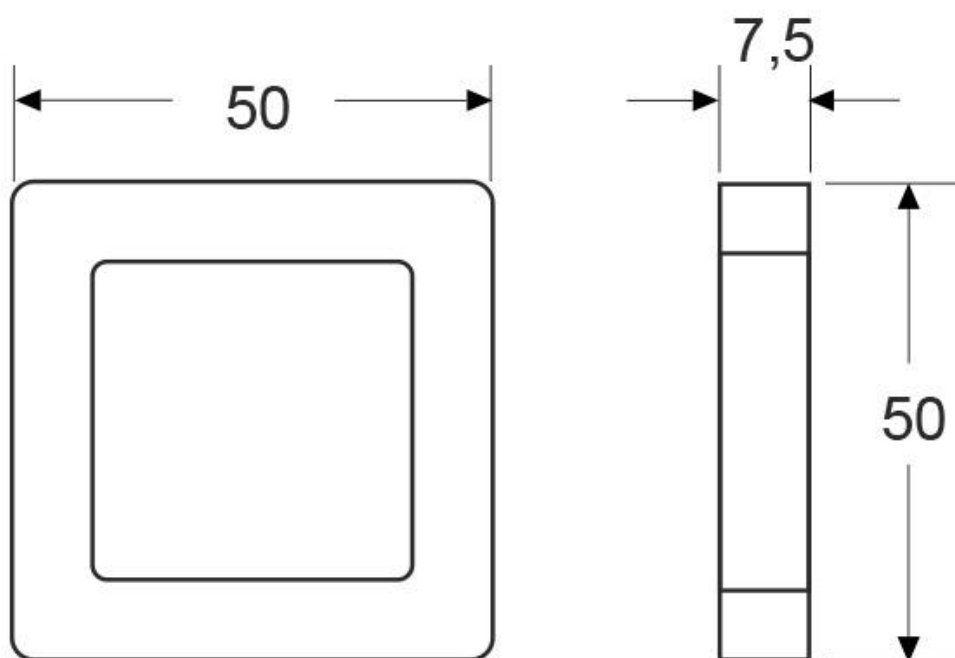

ESQUEMA DE INSTALACIÓN