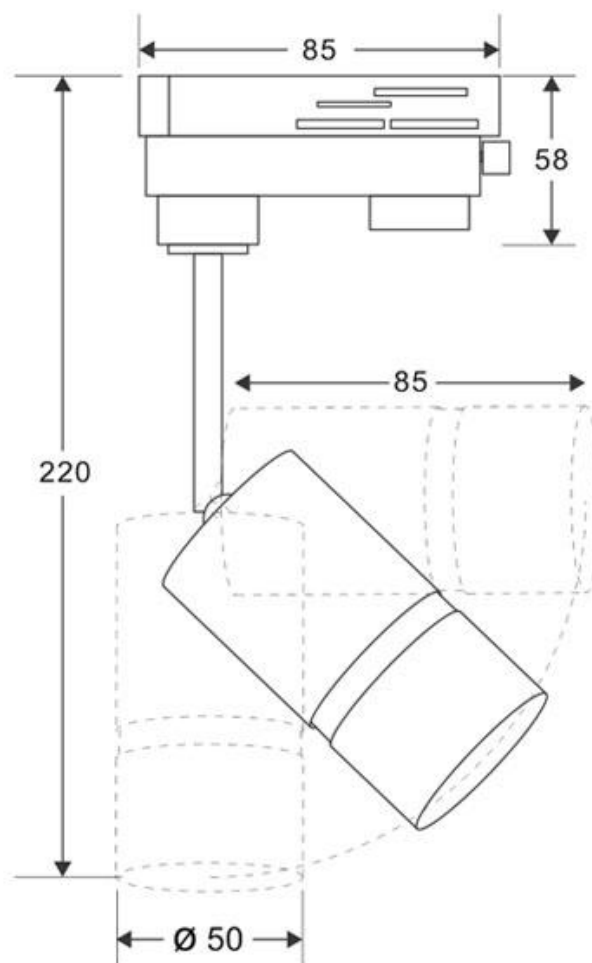

ESQUEMA DE INSTALACIÓN