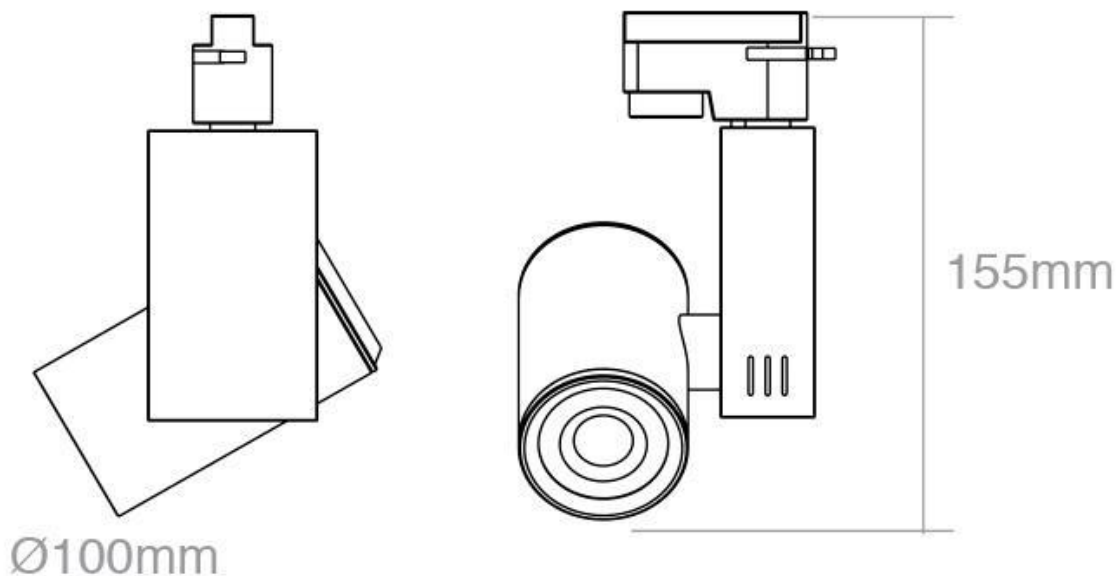

ESQUEMA DE INSTALACIÓN