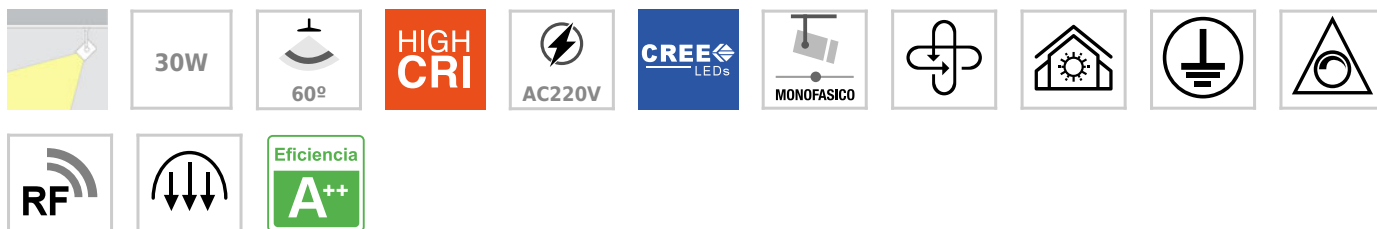

Foco carril Monofásico CRONOLUX Chip CREE led, blanco 30W, RF Regulable

Proyector para carril led RF que permite ser controlado con un mando a distancia, incluye conector monofásico de calidad profesional con chip led CREE y driver certificado TUV con cuerpo en aluminio y lacado en color blanco mate, incluye conector a carril. Indicado para todo tipo de iluminación técnica, Uso comercial y profesional, oficinas, salas de exposiciones, etc.

ESPECIFICACIONES

DETALLES

Foco de carril de alta calidad con luminaria led COB de alta capacidad. Integra transformador y adaptador a carril. Su alto índice de reproducción cromática (CRI) muestra el color real de forma natural.

Permite ser controlado con un mando a distancia (**no incluido - Ref:LD1014058**) con múltiples funciones. Cada foco se le puede asignar una ID para ser controlado de forma individual o hacer grupos y poder crear escenerios diferentes. Desde el mando a distancia es posible apagar/encender, regular la intensidad, programar escenas, etc. Todo el control de la iluminación en la palma de tu mano.

ESQUEMA DE INSTALACIÓN

Instalación

GALERIA

Ficha técnica

Foco carril Monofásico CRONOLUX Chip CREE led, blanco 30W, RF Regulable

LEDBOX®

AVISO

Datos sujetos a cambios sin aviso. Excepto errores y omisiones. Asegúrese de utilizar el archivo más reciente posible.