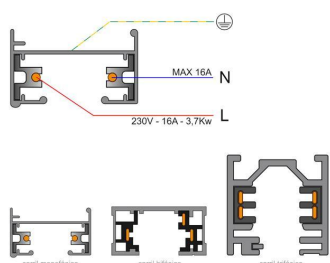

ESQUEMA DE INSTALACIÓN

Instalación

GALERIA

Ficha técnica

Foco carril Monofásico CRONOLUX Chip CREE led, blanco 30W, RF Regulable

LEDBOX®

AVISO

Datos sujetos a cambios sin aviso. Excepto errores y omisiones. Asegúrese de utilizar el archivo más reciente posible.