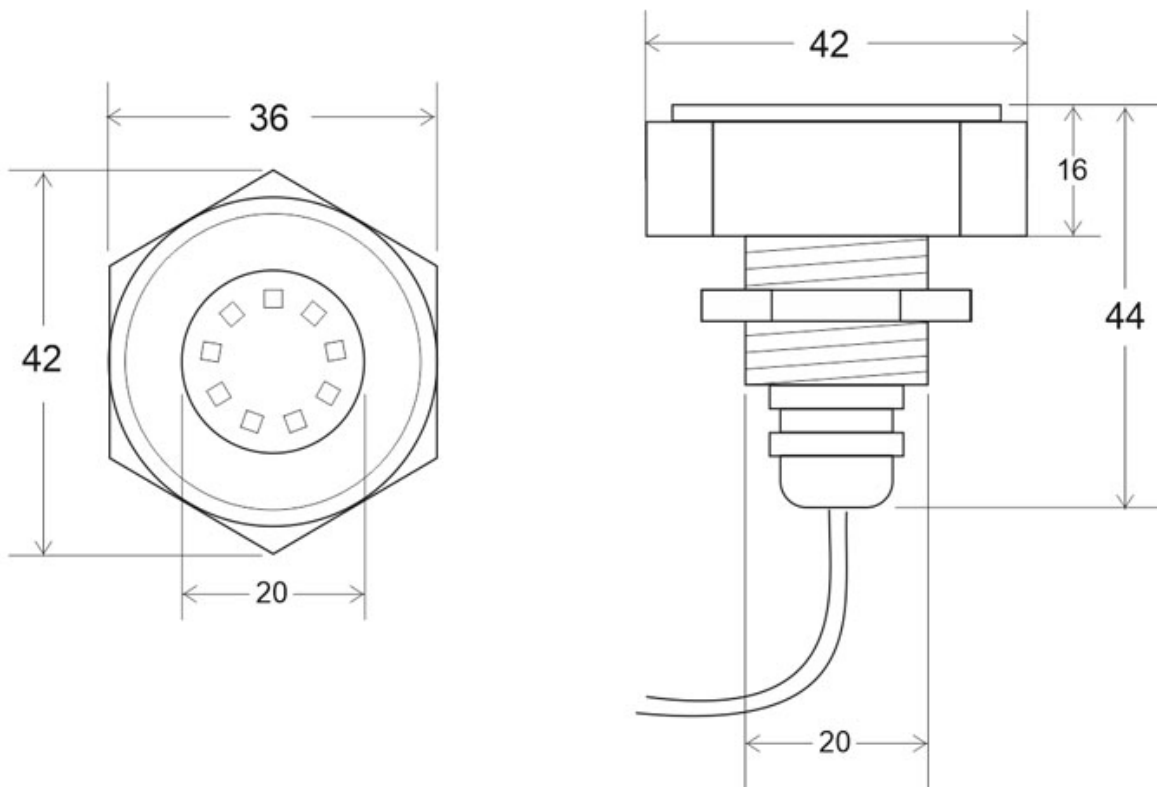

Potencia	27W
Ángulo de apertura	180°
CRI	80
Número de leds	9x3W
Longitud de onda	R-620-630 / G-510-525 / B-455-470nm
Alimentación	DC12V
Chip	CREE SMD2216
Interior-exterior	Exterior
Protección IP	IP68
Protección IK	IK09
Iluminación para...	Sumergibles
Etiqueta energética	A+

Referencia

LD1021145

Color de luz

RGB

Dimensiones del producto

174x174x69mm

Dimensiones del packaging

20x20x10cm

Ficha técnica

Foco Led sumergible Empotrado KENWE LED 27W, RGB, IP68

LEDBOX®

cualquier lugar. Apto agua dulce y/o salada

Requiere alimentación DC12V y controlador RGB.

ESQUEMA DE INSTALACIÓN

GALERIA

AVISO