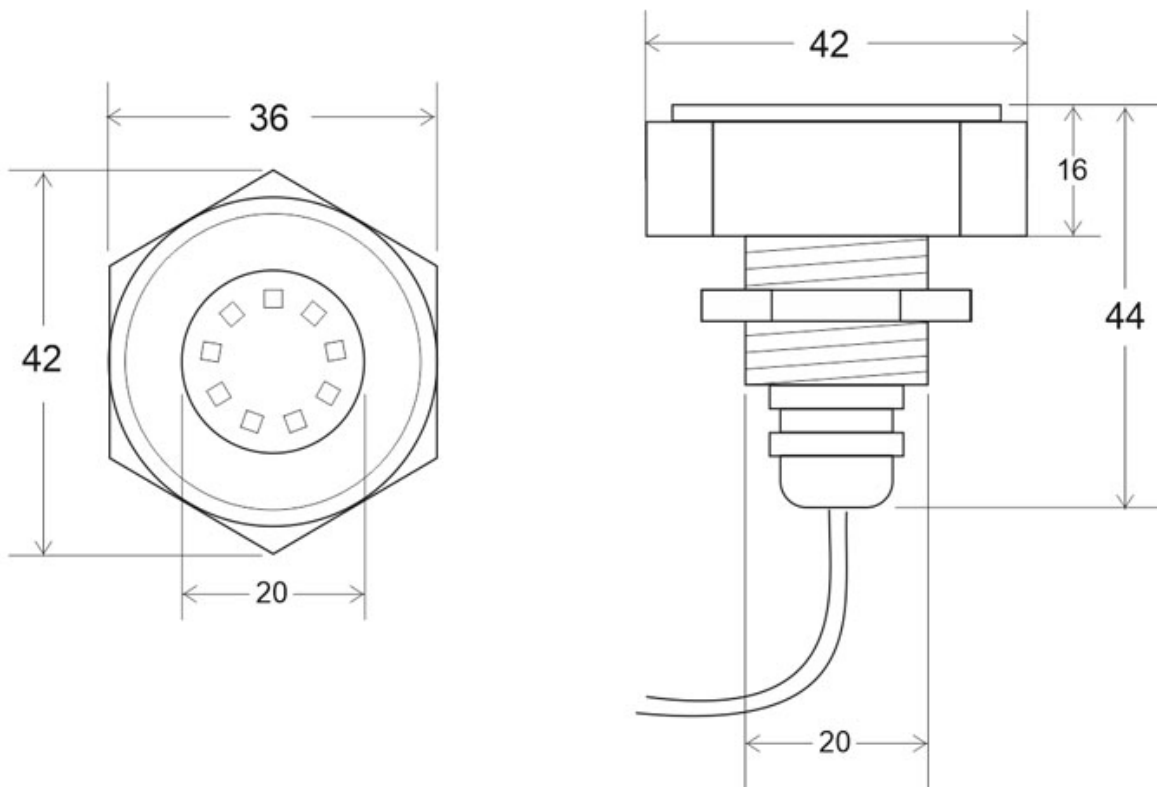

Potencia	27W
Ángulo de apertura	180°
CRI	80
Número de leds	9x3W
Longitud de onda	R-620-630 / G-510-525 / B-455-470nm
Alimentación	DC12V
Chip	CREE SMD2216
Interior-exterior	Exterior
Protección IP	IP68
Protección IK	IK09
Etiqueta energética	A+

Referencia

LD1021145

Color de luz

RGB

Dimensiones del producto

174x174x69mm

Dimensiones del packaging

20x20x10cm

Incorpora 9x3W chip led de la máxima calidad del prestigioso fabricante CREE, que ofrecen una eficiencia máxima y alto índice de reproducción cromática.

Con un tamaño mínimo que facilita su instalación en cualquier lugar. Apto agua dulce y/o salada

Ficha técnica

Foco Led sumergible Empotrado KENWE LED 27W, RGB, IP68

LEDBOX®

Requiere alimentación DC12V y controlador RGB.

ESQUEMA DE INSTALACIÓN

GALERIA

AVISO

Datos sujetos a cambios sin aviso. Excepto errores y omisiones. Asegúrese de utilizar el archivo más reciente posible.