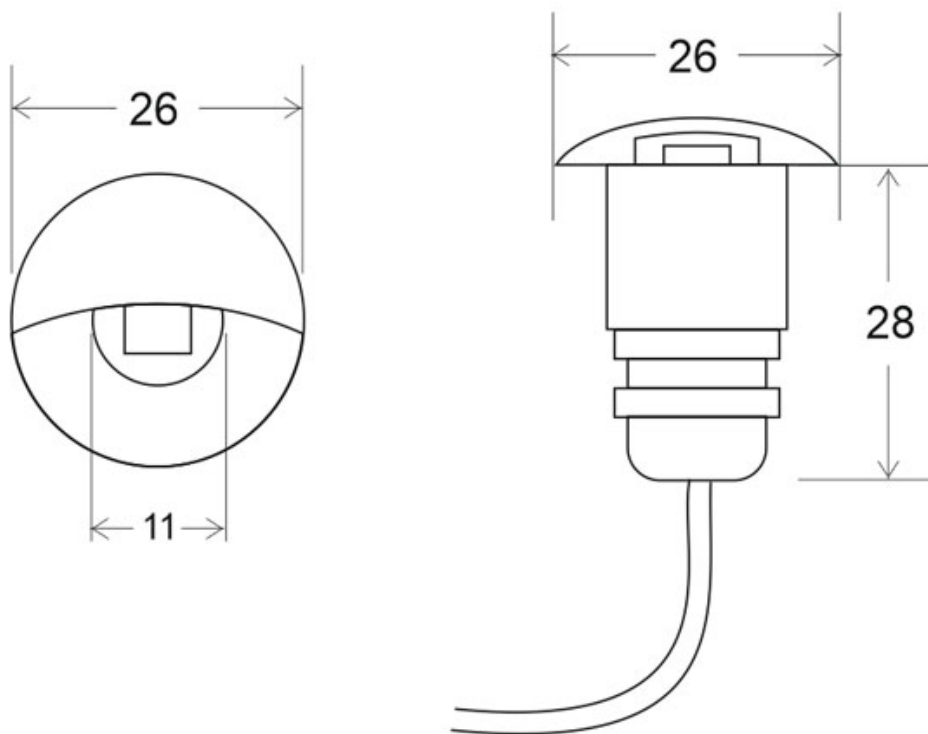

Potencia	1W
Flujo luminoso	70lm, 80lm, 80lm
Ángulo de apertura	90°
Temperatura de color	3000K, 4000K, 6000K
CRI	80
Número de leds	9x3W
Alimentación	DC12V
Chip	CREE SMD5050
Forma y corte	Circular 16mm
Interior-exterior	Exterior
Protección IP	IP67
Protección IK	IK09
Etiqueta energética	A+

Dimensiones del producto

174x174x69mm

Dimensiones del packaging

10x6x6cm

Certificados

CE
ROHS
ECORAE

Ficha técnica

Foco POD LED 1W, IP67 Acero inox

Con un tamaño mínimo que facilita su instalación en cualquier lugar.

Ideal para su intalación tanto en interior como exterior.

Como baliza para iluminar escaleras, pasillos, en el jardín, piscina agua dulce y/o salada, etc.

Incluye cable de 95 cm de longitud de 2 hilos con conector macho IP68 + cable de 20 cm con conector hembra.

Requiere fuente de alimentación de DC12V.

ESQUEMA DE INSTALACIÓN

GALERIA

AVISO

Datos sujetos a cambios sin aviso. Excepto errores y omisiones. Asegúrese de utilizar el archivo más reciente posible.