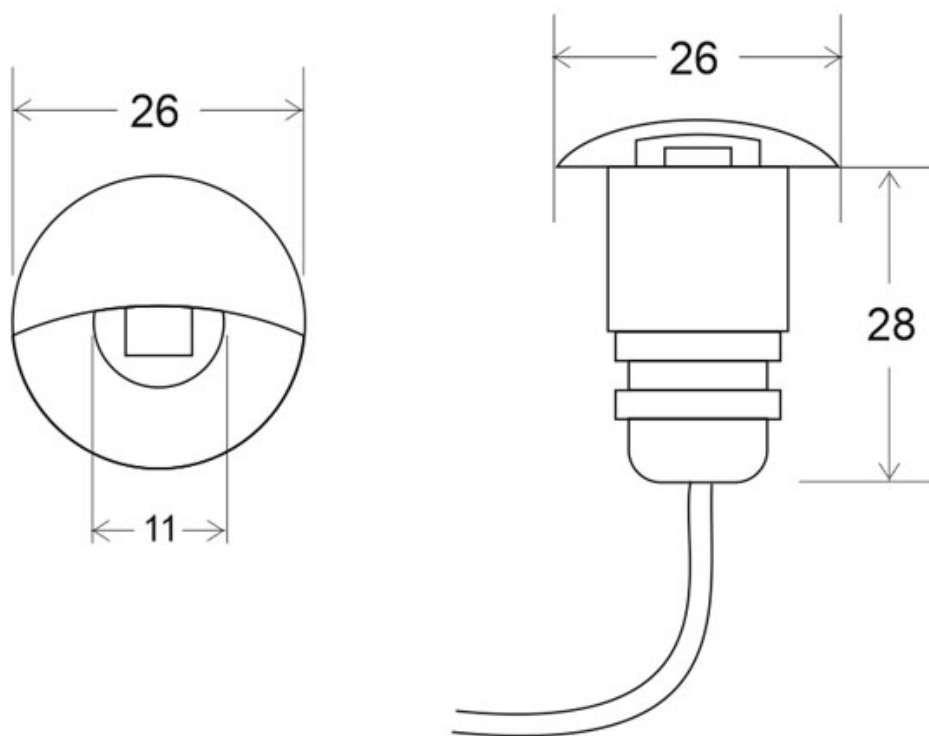

ESQUEMA DE INSTALACIÓN