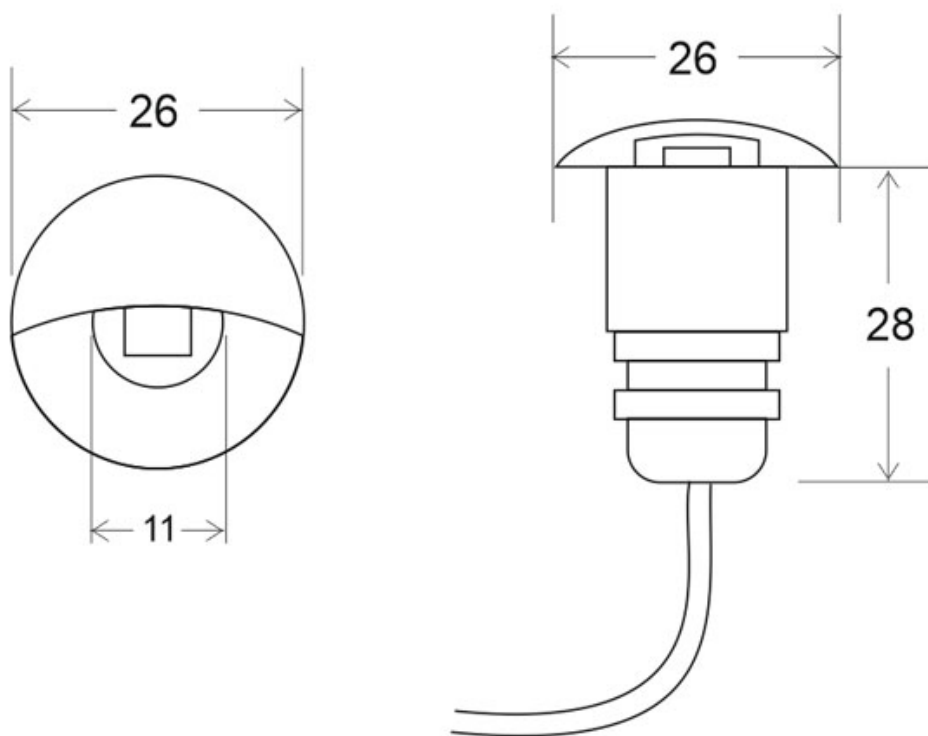

ESQUEMA DE INSTALACIÓN