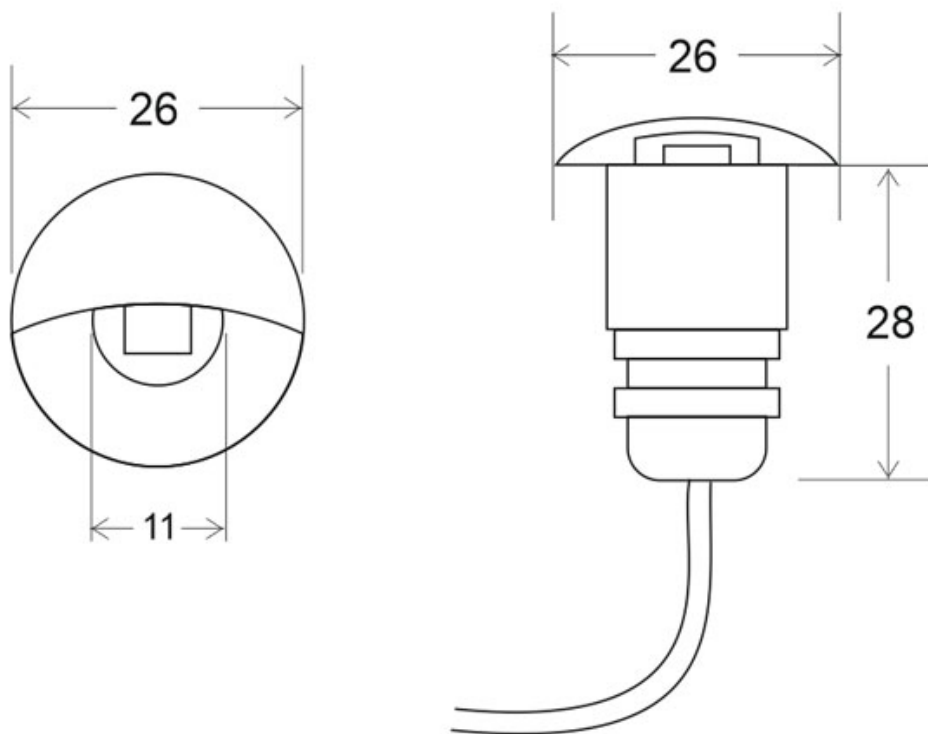

ESPECIFICACIONES

Potencia	1W
Flujo luminoso	70lm, 80lm, 80lm
Ángulo de apertura	90º
Temperatura de color	3000K, 4000K, 6000K
CRI	80
Número de leds	9x3W
Alimentación	DC12V
Chip	CREE SMD5050
Forma y corte	Circular 16mm
Interior-exterior	Exterior
Protección IP	IP67
Protección IK	IK09
Etiqueta energética	A+

Dimensiones del producto

174x174x69mm

Dimensiones del packaging

10x6x6cm

Certificados

CE
ROHS
ECORAAE

Ficha técnica

Foco POD LED 1W, IP67 Acero inox

Con un tamaño mínimo que facilita su instalación en cualquier lugar.

Ideal para su intalación tanto en interior como exterior.

Como baliza para iluminar escaleras, pasillos, en el jardín, piscina agua dulce y/o salada, etc.

Incluye cable de 95 cm de longitud de 2 hilos con conector macho IP68 + cable de 20 cm con conector hembra.

Requiere fuente de alimentación de DC12V.

ESQUEMA DE INSTALACIÓN

GALERIA

AVISO

Datos sujetos a cambios sin aviso. Excepto errores y omisiones. Asegúrese de utilizar el archivo más reciente posible.