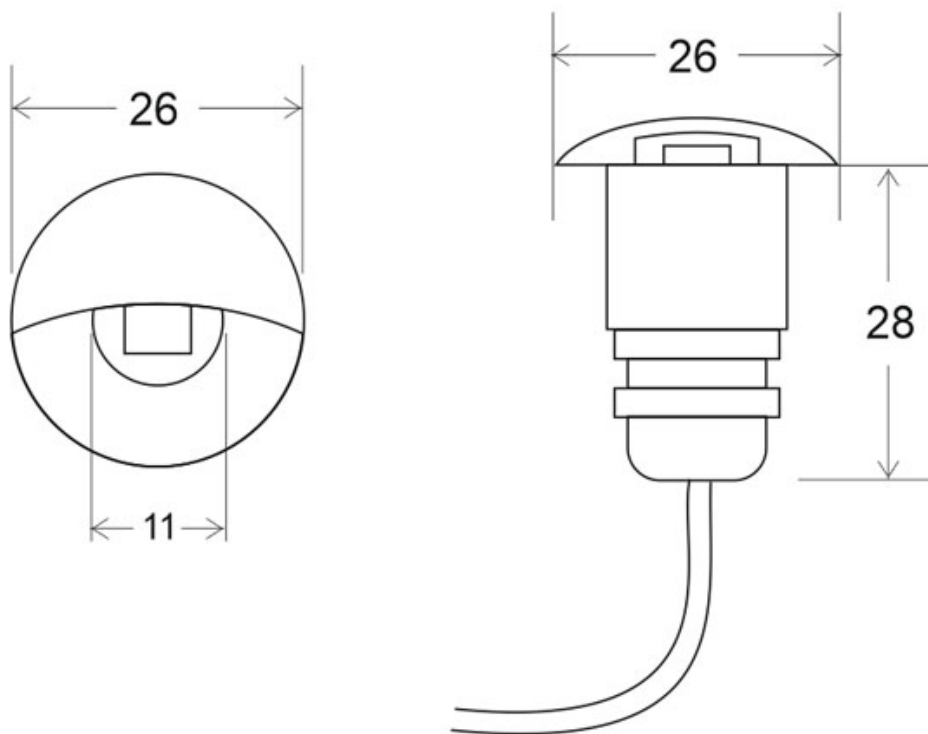

ESPECIFICACIONES

Potencia	1W
Flujo luminoso	70lm, 80lm, 80lm
Ángulo de apertura	90°
Temperatura de color	3000K, 4000K, 6000K
CRI	80
Número de leds	9x3W
Alimentación	DC12V
Chip	CREE SMD5050
Forma y corte	Circular 16mm
Interior-exterior	Exterior
Protección IP	IP67
Protección IK	IK09
Etiqueta energética	A+

Dimensiones del producto

174x174x69mm

Dimensiones del packaging

10x6x6cm

Certificados

CE
ROHS
ECORAAE

Ficha técnica

Foco POD LED 1W, IP67 Acero inox

Con un tamaño mínimo que facilita su instalación en cualquier lugar.

Ideal para su intalación tanto en interior como exterior.

Como baliza para iluminar escaleras, pasillos, en el jardín, piscina agua dulce y/o salada, etc.

Incluye cable de 95 cm de longitud de 2 hilos con conector macho IP68 + cable de 20 cm con conector hembra.

Requiere fuente de alimentación de DC12V.

ESQUEMA DE INSTALACIÓN

GALERIA

AVISO

Datos sujetos a cambios sin aviso. Excepto errores y omisiones. Asegúrese de utilizar el archivo más reciente posible.