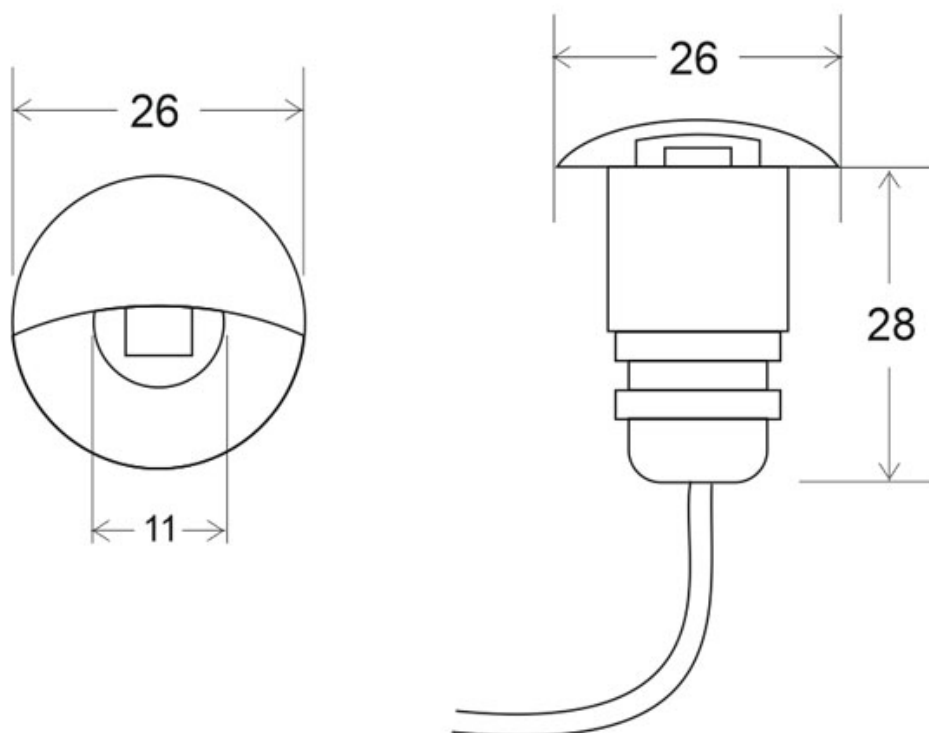

Potencia	1W
Flujo luminoso	70lm, 80lm, 80lm
Ángulo de apertura	90°
Temperatura de color	3000K, 4000K, 6000K
CRI	80
Número de leds	9x3W
Alimentación	DC12V
Chip	CREE SMD5050
Forma y corte	Circular 16mm
Interior-exterior	Exterior
Protección IP	IP67
Protección IK	IK09
Etiqueta energética	A+

Dimensiones del producto

174x174x69mm

Dimensiones del packaging

10x6x6cm

Certificados

CE
ROHS
ECORAE

Ficha técnica

Foco POD LED 1W, IP67 Acero inox

Con un tamaño mínimo que facilita su instalación en cualquier lugar.

Ideal para su intalación tanto en interior como exterior.

Como baliza para iluminar escaleras, pasillos, en el jardín, piscina agua dulce y/o salada, etc.

Incluye cable de 95 cm de longitud de 2 hilos con conector macho IP68 + cable de 20 cm con conector hembra.

Requiere fuente de alimentación de DC12V.

ESQUEMA DE INSTALACIÓN

GALERIA

AVISO

Datos sujetos a cambios sin aviso. Excepto errores y omisiones. Asegúrese de utilizar el archivo más reciente posible.