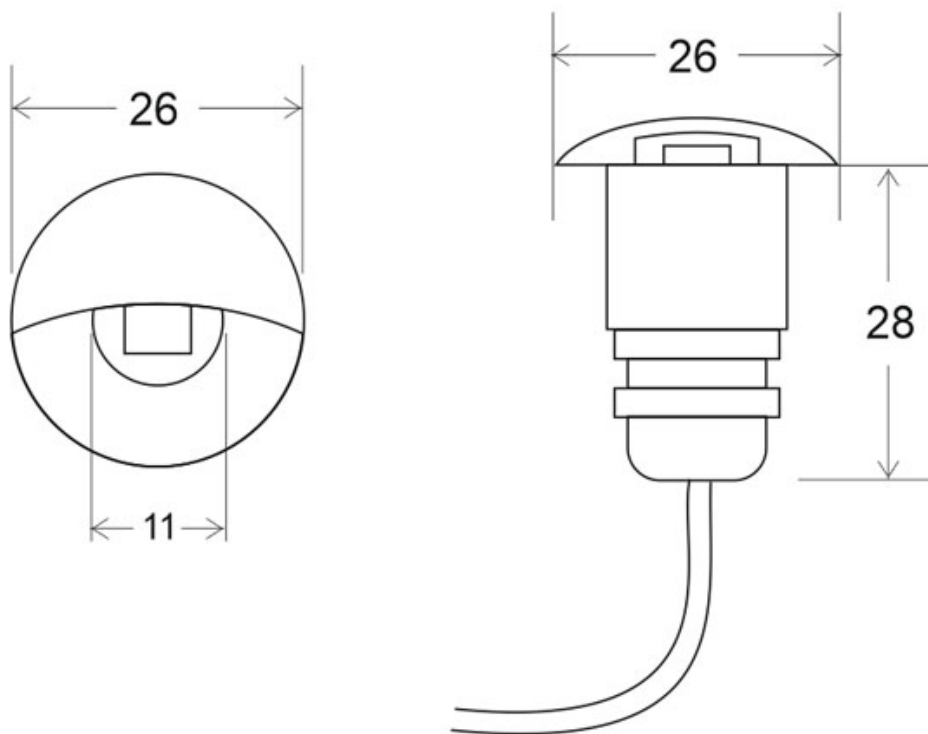

Potencia	1W
Ángulo de apertura	90º
CRI	80
Número de leds	1x1W
Longitud de onda	R-620-630 / G-510-525 / B-455-470nm
Alimentación	DC12V
Chip	CREE SMD5050
Forma y corte	Circular 16mm
Interior-exterior	Exterior
Protección IP	IP67
Protección IK	IK09
Etiqueta energética	A+

Con un tamaño mínimo que facilita su instalación en cualquier lugar.

Ideal para su intalación tanto en interior como exterior. Como baliza para iluminar escaleras, pasillos, en el jardín,

Ficha técnica

Foco POD LED 1W, RGB, IP67 Acero inox

LEDBOX®

piscina agua dulce y/o salada, etc.

Incluye cable de 95 cm de longitud de 2 hilos con conector

macho IP68 + cable de 20 cm con conector hembra.

Requiere fuente de alimentación de DC12V y controlador RGB.

ESQUEMA DE INSTALACIÓN

Ficha técnica

Foco POD LED 1W, RGB, IP67 Acero inox

LEDBOX®

GALERIA

AVISO

Datos sujetos a cambios sin aviso. Excepto errores y omisiones. Asegúrese de utilizar el archivo más reciente posible.