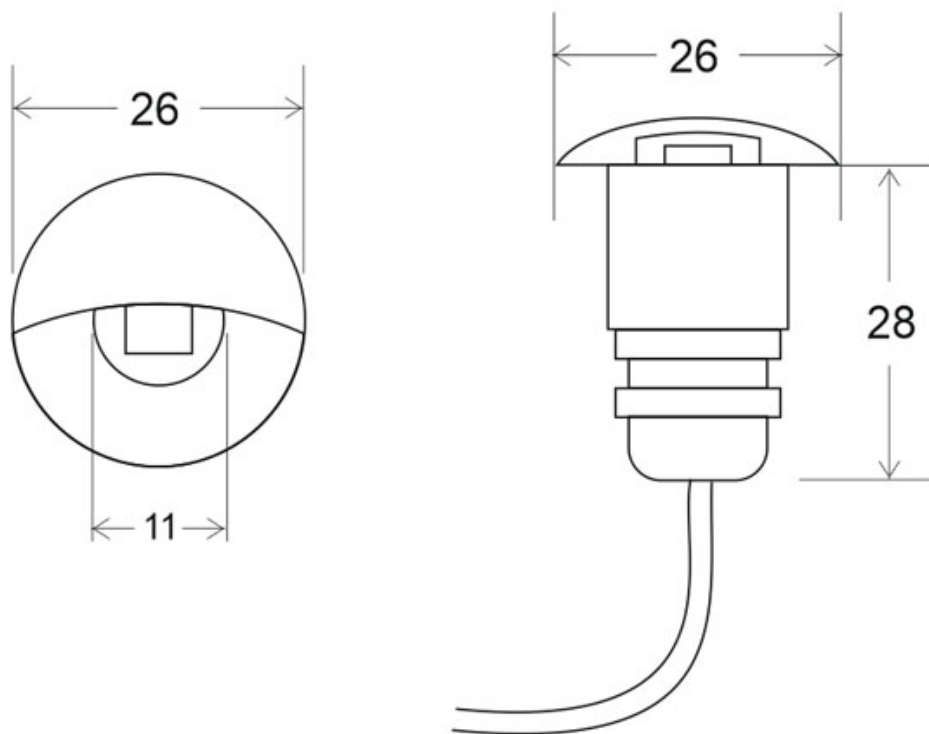

1W

90º

DC12V

ESPECIFICACIONES

Potencia	1W
Ángulo de apertura	90º
CRI	80
Número de leds	1x1W
Longitud de onda	R-620-630 / G-510-525 / B-455-470nm
Alimentación	DC12V
Chip	CREE SMD5050
Forma y corte	Circular 16mm
Interior-exterior	Exterior
Protección IP	IP67
Protección IK	IK09
Etiqueta energética	A+

Con un tamaño mínimo que facilita su instalación en cualquier lugar.

Ideal para su intalación tanto en interior como exterior. Como baliza para iluminar escaleras, pasillos, en el jardín,

Ficha técnica

Foco POD LED 1W, RGB, IP67 Acero inox

LEDBOX®

piscina agua dulce y/o salada, etc.

Incluye cable de 95 cm de longitud de 2 hilos con conector

macho IP68 + cable de 20 cm con conector hembra.

Requiere fuente de alimentación de DC12V y controlador RGB.

ESQUEMA DE INSTALACIÓN

Ficha técnica

Foco POD LED 1W, RGB, IP67 Acero inox

LEDBOX®

GALERIA

AVISO

Datos sujetos a cambios sin aviso. Excepto errores y omisiones. Asegúrese de utilizar el archivo más reciente posible.