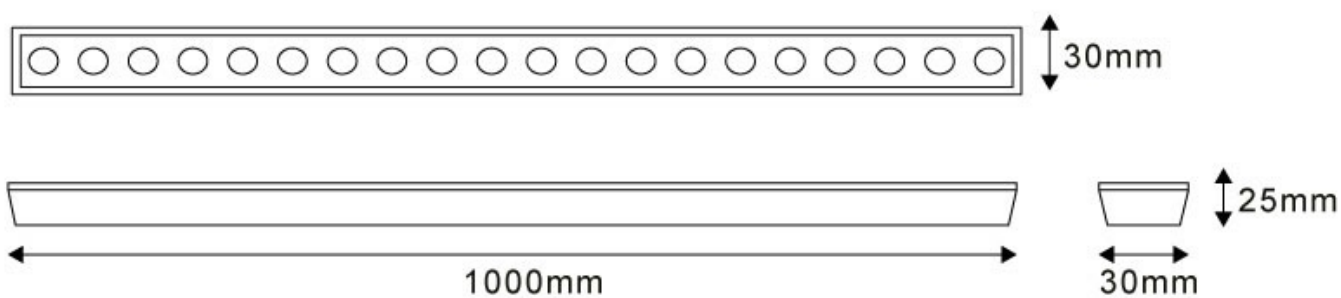

Ficha técnica

Bañador de pared lineal LED BRIDGELUX, 24W, DC24V, 1m

LEDBOX®

ESQUEMA DE INSTALACIÓN