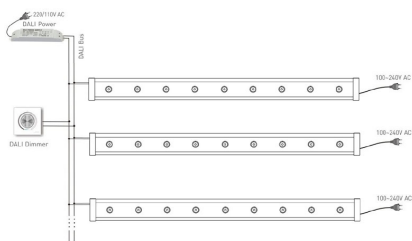

Ficha técnica

Proyector LED lineal, 24W, 220V, DALI regulable 1m

LEDBOX®

ESQUEMA DE INSTALACIÓN

Instalación

Ficha técnica

Proyector LED lineal, 24W, 220V, DALI regulable 1m

LEDBOX®