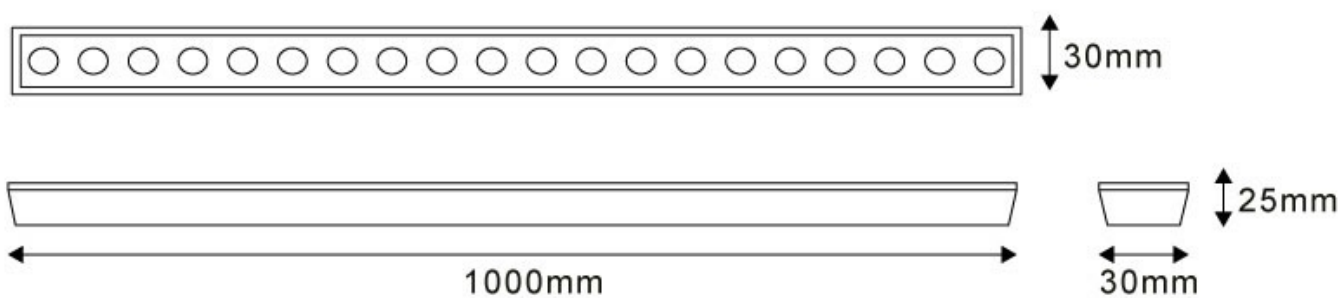

Ficha técnica

Proyector LED lineal, 24W, 220V, DALI regulable 1m

LEDBOX®

ESQUEMA DE INSTALACIÓN