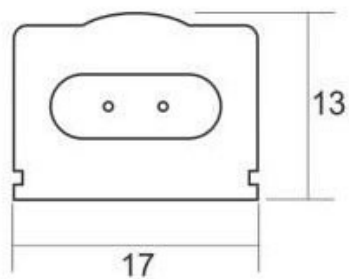

ESQUEMA DE INSTALACIÓN