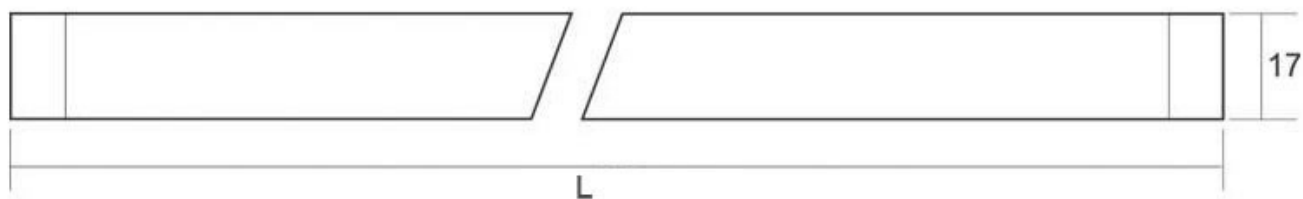

ESQUEMA DE INSTALACIÓN