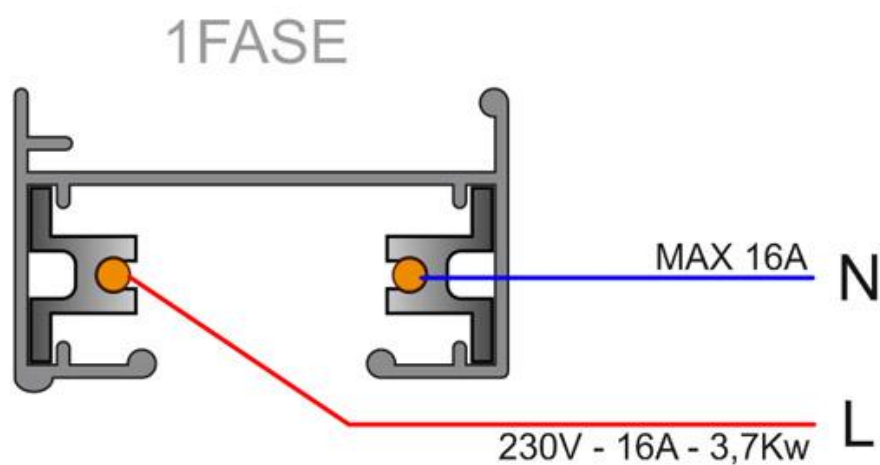

ESQUEMA DE INSTALACIÓN