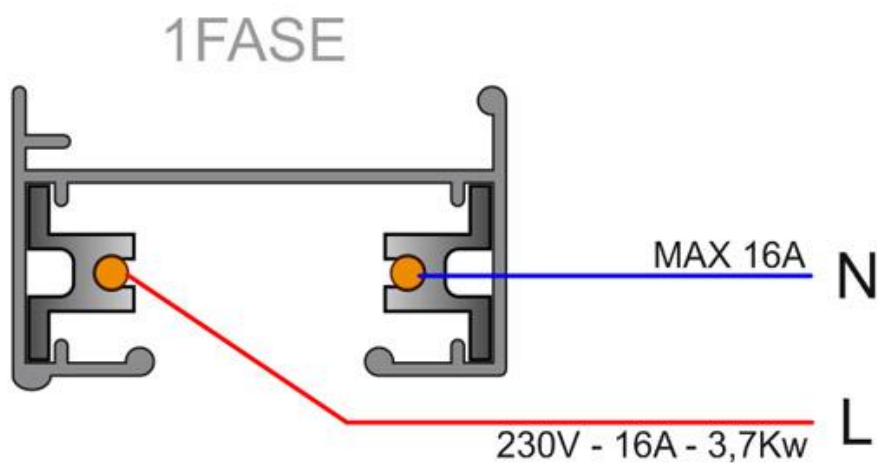

ESQUEMA DE INSTALACIÓN