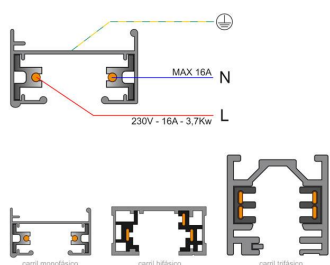

ESPECIFICACIONES

Alimentación	AC220V
Longitud (Metros)	1 metro
Foco carril - Tipo	Monofásico
Color	blanco
Interior-exterior	Interior
Etiqueta energética	A++

Referencia

LD1014080

Dimensiones del producto

21x35x21mm

Dimensiones del packaging

4x102x2cm

Certificados

CE
ROHS
ECORAE

DETALLES

El sistema de carril monofásico de 1 encendido está formado por un perfil de aluminio macizo con dos conductores eléctricos. Permite crear fácilmente la configuración deseada: horizontal o vertical, adosado o empotrado, en la pared o en paneles independientes. El sistema también se puede instalar suspendido utilizando varillas/cables de suspensión y tapas embellecedoras. Todas las luminarias tienen su propia alimentación independiente. Las luminarias se desplazan y orientan

Todas las luminarias de carril que se le pueden conectar tienen un selector de fase y apagado lo que permite

cambiar fácilmente la ambientación del local.

Incluye carril monofásico, conector a red y tapa final.

Dimensiones: 35mm ancho x 21mm altura

ESQUEMA DE INSTALACIÓN

Instalación

GALERIA

Ficha técnica

Carril monofásico con conector, 1 metro, blanco, cuadrado

LEDBOX[®]

AVISO