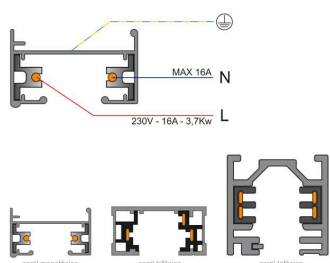

ESPECIFICACIONES

Alimentación	AC220V
Longitud (Metros)	1 metro
Foco carril - Tipo	Monofásico
Color	blanco
Interior-exterior	Interior
Etiqueta energética	A++

Referencia

LD1014080

Dimensiones del producto

21x35x21mm

Dimensiones del packaging

4x102x2cm

Certificados

CE
ROHS
ECORAE

DETALLES

El sistema de carril monofásico de 1 encendido está formado por un perfil de aluminio macizo con dos conductores eléctricos. Permite crear fácilmente la configuración deseada: horizontal o vertical, adosado o empotrado, en la pared o en paneles independientes. El sistema también se puede instalar suspendido utilizando varillas/cables de suspensión y tapas embellecedoras. Todas las luminarias tienen su propia alimentación independiente. Las luminarias se desplazan y orientan

Todas las luminarias de carril que se le pueden conectar tienen un selector de fase y apagado lo que permite

cambiar fácilmente la ambientación del local.

Incluye carril monofásico, conector a red y tapa final.

Dimensiones: 35mm ancho x 21mm altura

ESQUEMA DE INSTALACIÓN

Instalación

GALERIA

Ficha técnica

Carril monofásico con conector, 1 metro, blanco, cuadrado

LEDBOX®

AVISO