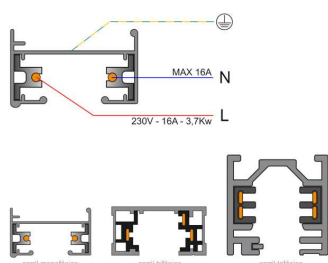

ESPECIFICACIONES

Alimentación	AC220V
Longitud (Metros)	1 metro
Foco carril - Tipo	Monofásico
Color	blanco
Interior-exterior	Interior
Etiqueta energética	A++

Referencia

LD1014080

Dimensiones del producto

21x35x21mm

Dimensiones del packaging

4x102x2cm

Certificados

CE
ROHS
ECORAE

DETALLES

El sistema de carril monofásico de 1 encendido está formado por un perfil de aluminio macizo con dos conductores eléctricos. Permite crear fácilmente la configuración deseada: horizontal o vertical, adosado o empotrado, en la pared o en paneles independientes. El sistema también se puede instalar suspendido utilizando varillas/cables de suspensión y tapas embellecedoras. Todas las luminarias tienen su propia alimentación independiente. Las luminarias se desplazan y orientan

Todas las luminarias de carril que se le pueden conectar tienen un selector de fase y apagado lo que permite

cambiar fácilmente la ambientación del local.

Incluye carril monofásico, conector a red y tapa final.

Dimensiones: 35mm ancho x 21mm altura

ESQUEMA DE INSTALACIÓN

Instalación

GALERIA

Ficha técnica

Carril monofásico con conector, 1 metro, blanco, cuadrado

LEDBOX[®]

AVISO