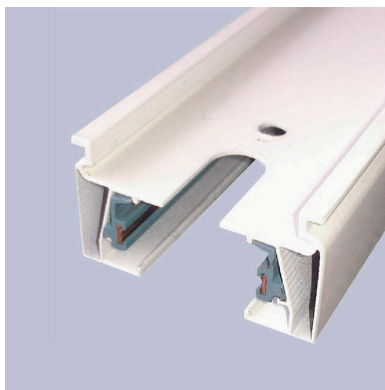

Dimensiones del packaging

4x102x2cm

Certificados

CE
ROHS
ECORAE

DETALLES

El sistema de carril monofásico de 1 encendido está formado por un perfil de aluminio macizo con dos conductores eléctricos. Permite crear fácilmente la configuración deseada: horizontal o vertical, adosado o empotrado, en la pared o en paneles independientes. El sistema también se puede instalar suspendido utilizando varillas/cables de suspensión y tapas embellecedoras. Todas las luminarias tienen su propia alimentación independiente. Las luminarias se desplazan y orientan

Ficha técnica

Carril monofásico con conector, 1 metro, blanco, cuadrado

LEDBOX[®]

Sistema flexible de carril monofásico para uso profesional, que permite crear gran variedad de configuraciones y formas. Incluye tapa final y conector a red.

Todas las luminarias de carril que se le pueden conectar tienen un selector de fase y apagado lo que permite

cambiar fácilmente la ambientación del local.

Incluye carril monofásico, conector a red y tapa final.

Dimensiones: 35mm ancho x 21mm altura

ESQUEMA DE INSTALACIÓN

Instalación

GALERIA

Ficha técnica

Carril monofásico con conector, 1 metro, blanco, cuadrado

LEDBOX[®]

AVISO