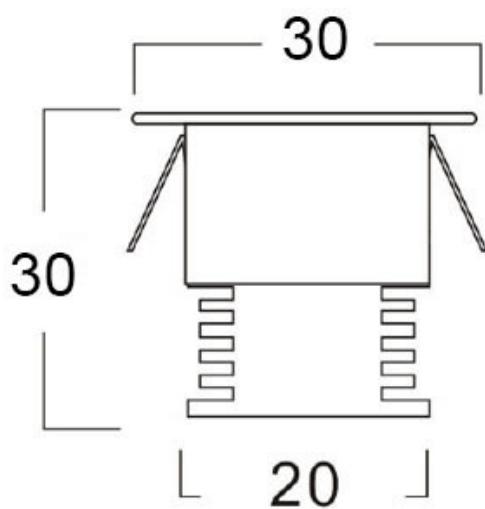

ESQUEMA DE INSTALACIÓN