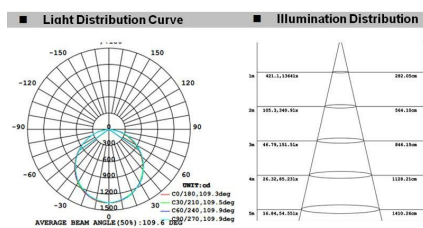

### ESPECIFICACIONES

Potencia	<b>40W</b>
Flujo luminoso	<b>3250lm</b>
Ángulo de apertura	<b>120º</b>
Temperatura de color	<b>RGB+4000K</b>
CRI	<b>85</b>
Longitud de onda	<b>R-620-630 / G-510-525 / B-455-470nm</b>
Alimentación	<b>AC220V</b>
Tensión de funcionamiento	<b>100-240VAC</b>
Chip	<b>Epistar SMD2835</b>
Interior-exterior	<b>Interior</b>
Protección IP	<b>IP40</b>
Otros	<b>Regulable</b>
Tipo de regulación	<b>TRIAC</b>
Factor de potencia	<b>0.90</b>

## ESQUEMA DE INSTALACIÓN

Distribución lumínica

Instalación