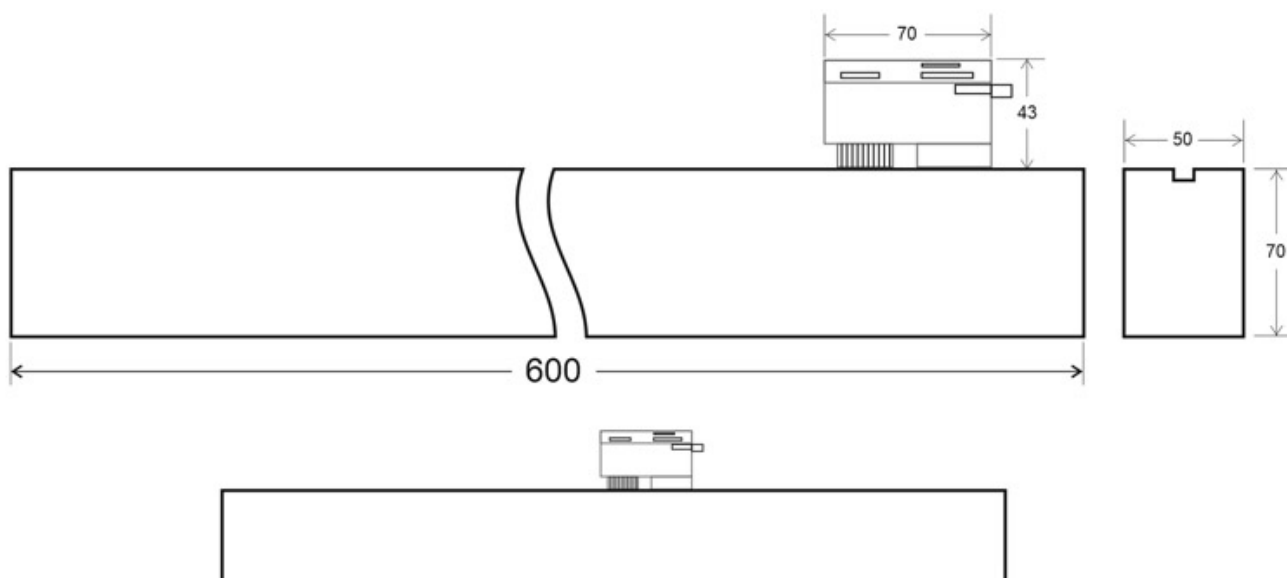

ESQUEMA DE INSTALACIÓN