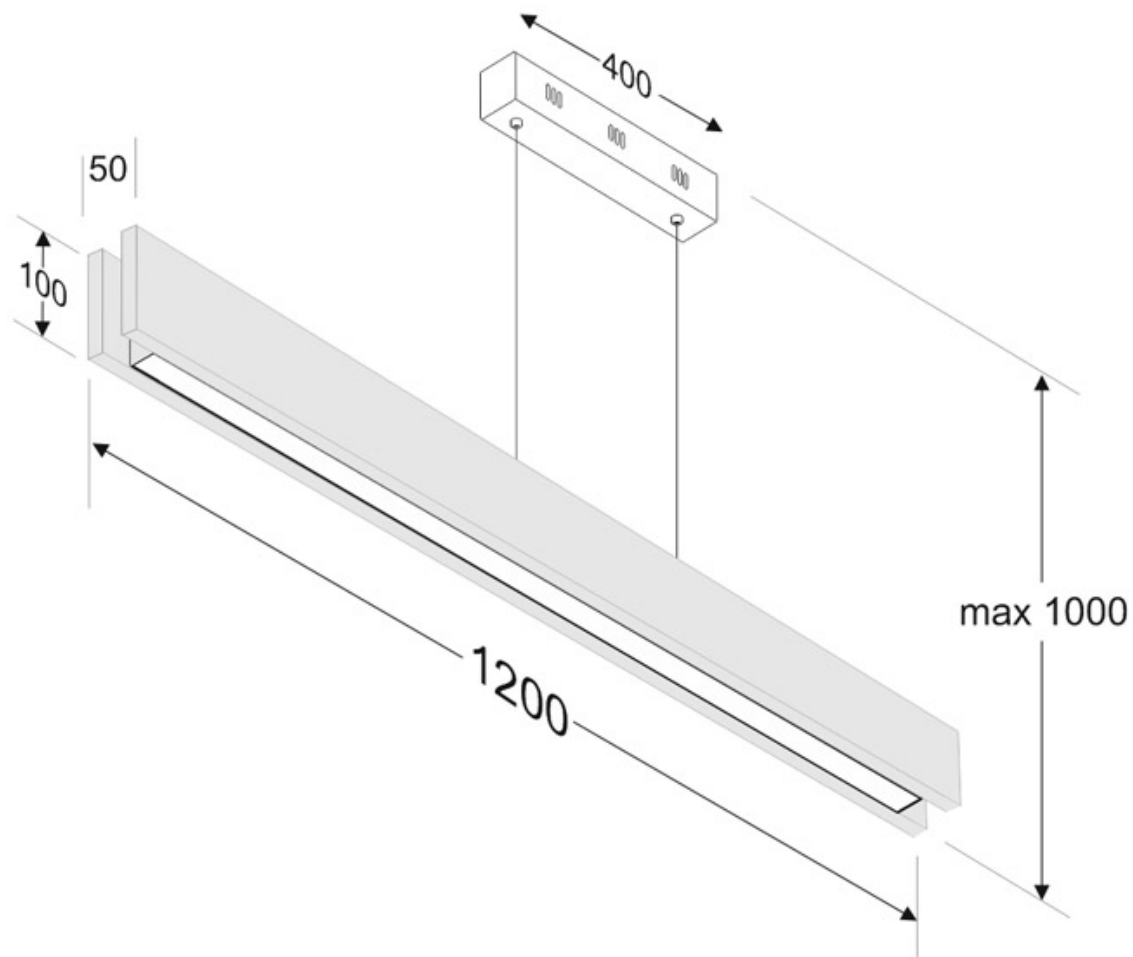

ESQUEMA DE INSTALACIÓN