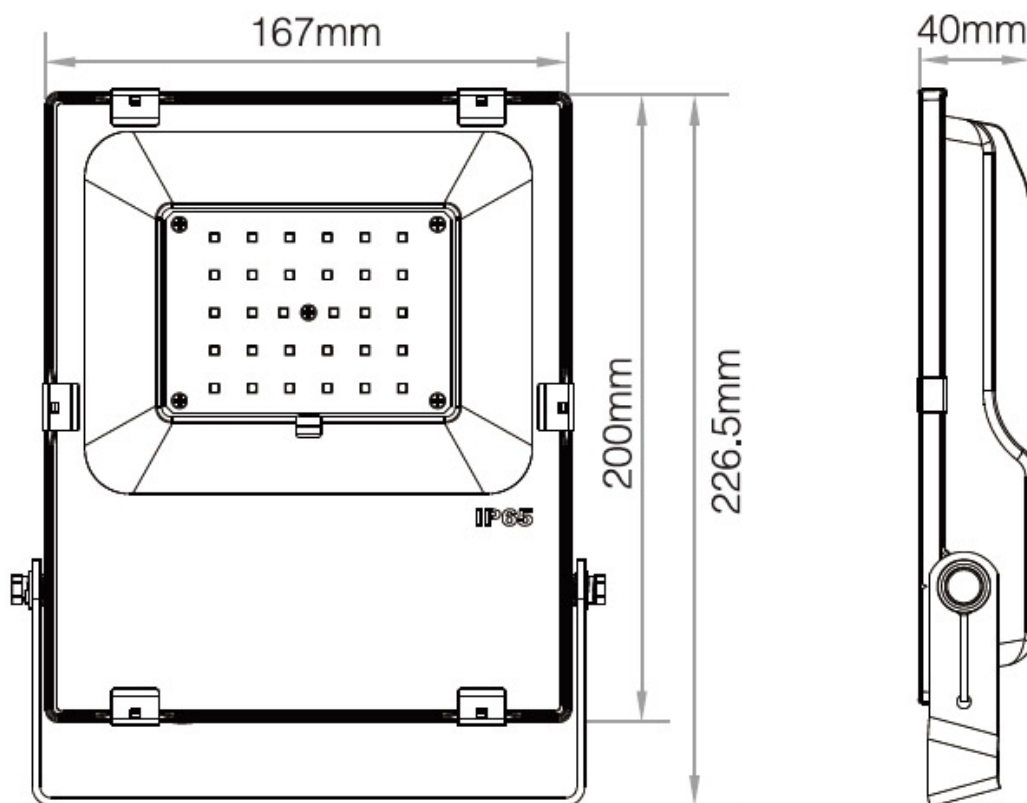

ESQUEMA DE INSTALACIÓN