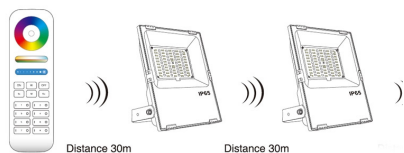

Instalación