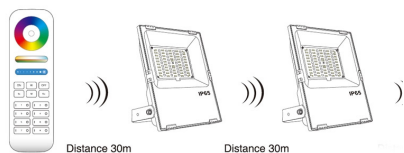

- 640.000 colores
- Con un mismo mando puedes controlar hasta 4 ó 8 proyectores diferentes o grupos.
- Efecto memoria. Conserva el último color seleccionado si se apaga con el mando.

Compatible con:

- [LD1051363](#) - Mando a distancia RGB+CCT 8 zonas
- [LD1051376](#) - Mando a distancia RGB, RGBW, RGB+CCT RF
- [LD1051290](#) - Mando RF RGB+CCT 4 zonas
- [LD1051263](#) - Mando RF RGBW 4 zonas V2
- [LD1051237](#) - Mando táctil RF - RGB/RGBW 4 zonas
- [LD1051370](#) - Mando 8 zonas RGB+CCT táctil B8
- [LD1051354](#) - Mando 4 zonas RGB/RGBW táctil B3
- [LD1051350](#) - Mando 4 zonas RGB/RGBW táctil empotrable T3
- [LD1051355](#) - Mando 4 zonas RGB+CCT táctil B4
- [LD1051351](#) - Mando 4 zonas RGB+CCT táctil empotrable T4
- [LD1051357](#) - WiFi iBox Smart Light - RGB+CCT
- [LD1051356](#) - Controlador iBox WiFi - RGB+CCT

Instalación fácil: Tan fácil como conectar a una toma eléctrica y controlar con el mando a distancia (**no incluido**), ver accesorios y pack.

ESQUEMA DE INSTALACIÓN

Instalación

GALERIA

AVISO

Datos sujetos a cambios sin aviso. Excepto errores y omisiones. Asegúrese de utilizar el archivo más reciente posible.