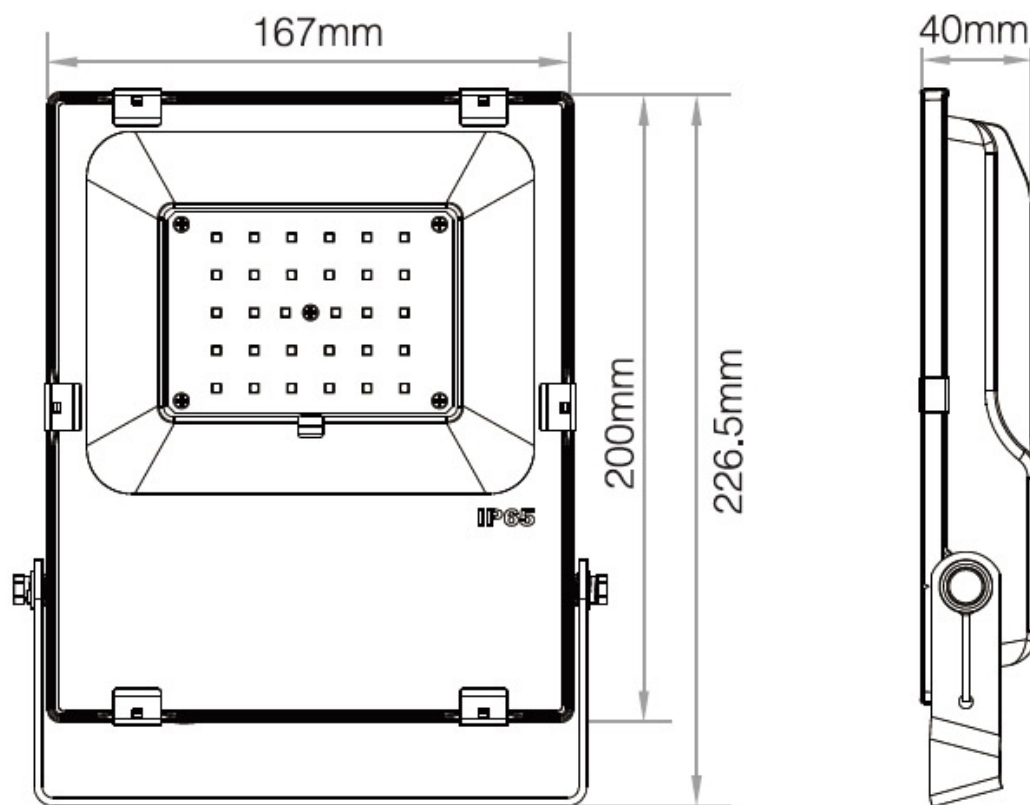

ESQUEMA DE INSTALACIÓN