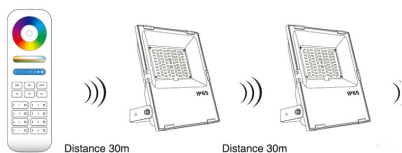

- 640.000 colores
- Con un mismo mando puedes controlar hasta 4 ó 8 proyectores diferentes o grupos.
- Efecto memoria. Conserva el último color seleccionado si se apaga con el mando.

Compatible con:

- [LD1051363](#) - Mando a distancia RGB+CCT 8 zonas
- [LD1051376](#) - Mando a distancia RGB, RGBW, RGB+CCT RF
- [LD1051290](#) - Mando RF RGB+CCT 4 zonas
- [LD1051263](#) - Mando RF RGBW 4 zonas V2
- [LD1051237](#) - Mando táctil RF - RGB/RGBW 4 zonas
- [LD1051370](#) - Mando 8 zonas RGB+CCT táctil B8
- [LD1051354](#) - Mando 4 zonas RGB/RGBW táctil B3
- [LD1051350](#) - Mando 4 zonas RGB/RGBW táctil empotrable T3
- [LD1051355](#) - Mando 4 zonas RGB+CCT táctil B4
- [LD1051351](#) - Mando 4 zonas RGB+CCT táctil empotrable T4
- [LD1051357](#) - WiFi iBox Smart Light - RGB+CCT
- [LD1051356](#) - Controlador iBox WiFi - RGB+CCT

Instalación fácil: Tan fácil como conectar a una toma eléctrica y controlar con el mando a distancia (**no incluido**), ver accesorios y pack.

ESQUEMA DE INSTALACIÓN

Instalación

GALERIA

AVISO

Datos sujetos a cambios sin aviso. Excepto errores y omisiones. Asegúrese de utilizar el archivo más reciente posible.