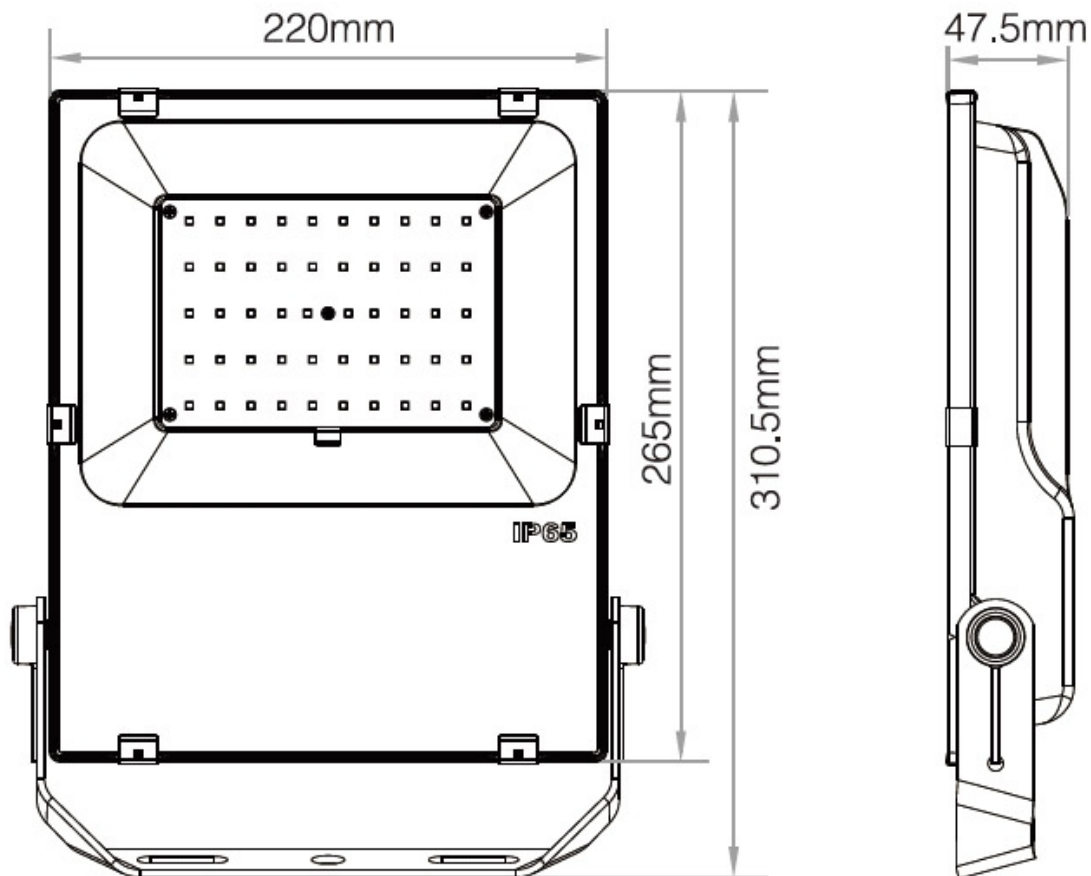

ESQUEMA DE INSTALACIÓN