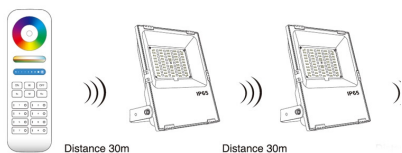

Instalación