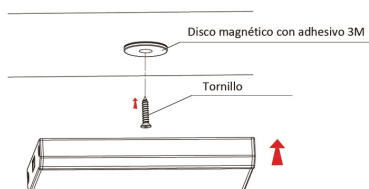

Incluye spot led con batería de litio recargable con sensor IR multifunción, cable de carga miniUSB y disco magnético.

ESQUEMA DE INSTALACIÓN

Distribución lumínica

Instalación

GALERIA

AVISO

Datos sujetos a cambios sin aviso. Excepto errores y omisiones. Asegúrese de utilizar el archivo más reciente posible.