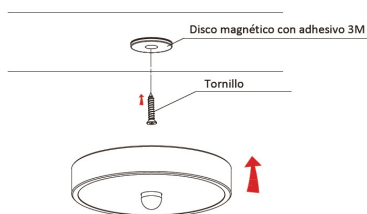

Incluye spot led con batería de litio recargable con sensor PIR, cable de carga miniUSB y disco magnético.

ESQUEMA DE INSTALACIÓN

Distribución lumínica

Instalación

GALERIA

AVISO

Datos sujetos a cambios sin aviso. Excepto errores y omisiones. Asegúrese de utilizar el archivo más reciente posible.