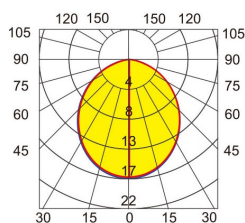

Distribución lumínica