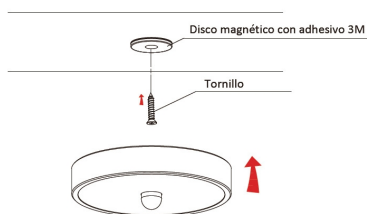

Instalación