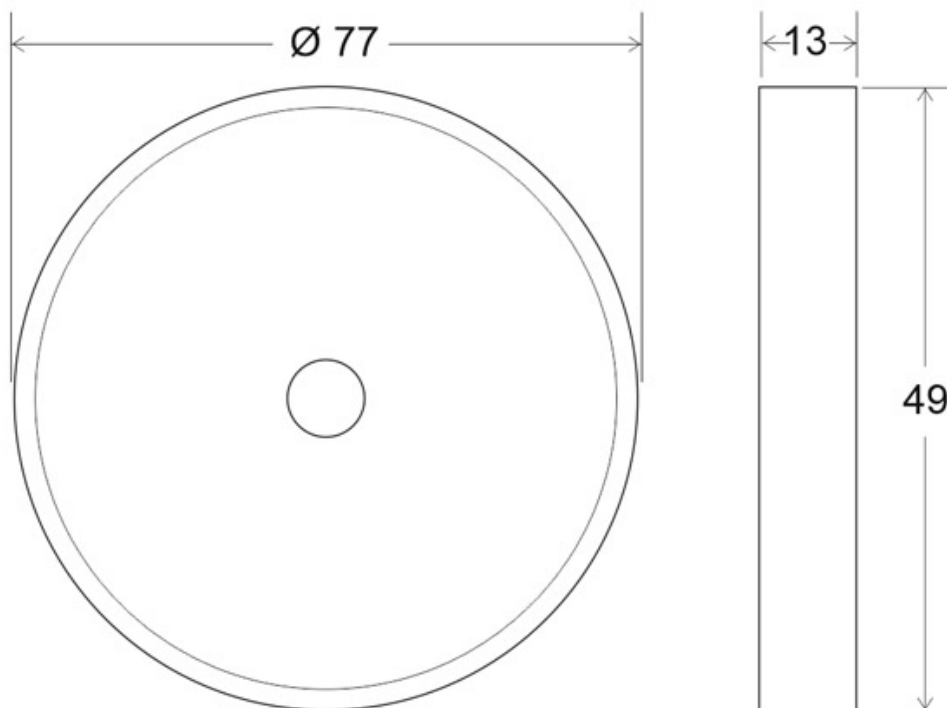

ESQUEMA DE INSTALACIÓN